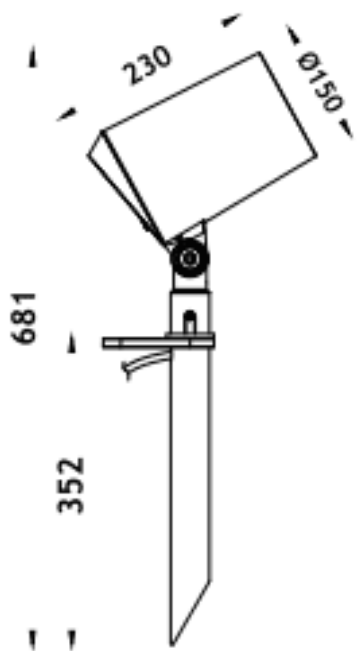

SPYKE

Proyector exterior Lavov de la familia SPYKE con una potencia de 42W y un haz luminoso de 25 grados. Con un flujo luminoso real de 2520lm, y una eficacia luminosa de 60lm/W. CCT de 3000K. Fabricado en aluminio inyectado a presión con frontal de gas templado (incluye piqueta) y acabado en color gris .On-Off driver.

Código artículo	86.OS03.4331.03
Tipo de producto	Outdoor
Categoría	Proyectores
Familia	SPYKE
Pictograms	

Dimensions	
Product dimensions (mm)	100(Dia)X160(H)M

Esquema

Producto	
Potencia real (W)	42
Flujo luminoso real (lm)	2520
Eficacia luminosa (lm/W)	60
Ángulo de apertura	25
Life time (h)	50000h L70B10
IP	66
Electrical class insulation	Clase II
Color	Gris
Chip Brand	Osram
Driver incluido	Si
Equipo	ON-OFF
Light source	LED
Type of LED	6X3W OSRAM
Vida media (h)	50000h L70B10
Temperatura de color (K)	3000
Consistencia de color (SDCM)	SDCM<3
CRI	80
IK	IK04