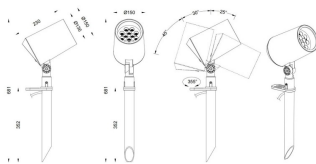

SPYKE

Proyector exterior Lavov de la familia SPYKE con una potencia de 42W y un haz luminoso de 25 grados. Con un flujo luminoso real de 2520lm, y una eficacia luminosa de 60lm/W. CCT de 3000K. Fabricado en aluminio inyectado a presión con frontal de gas templado (incluye piqueta) y acabado en color gris .On-Off driver.

Código artículo	86.OS03.4331.03
Tipo de producto	Outdoor
Categoría	Proyectores
Familia	SPYKE
Pictograms	

Dimensions

Product dimensions (mm) 100(Dia)X160(H)M

Esquema

Producto	
Potencia real (W)	42
Flujo luminoso real (lm)	2520
Eficacia luminosa (lm/W)	60
Ángulo de apertura	25
Life time (h)	50000h L70B10
IP	66
Electrical class insulation	Clase II
Color	Gris
Chip Brand	Osram
Driver incluido	Si
Equipo	ON-OFF
Light source	LED
Type of LED	6X3W OSRAM
Vida media (h)	50000h L70B10
Temperatura de color (K)	3000
Consistencia de color (SDCM)	SDCM<3
CRI	80
IK	IK04