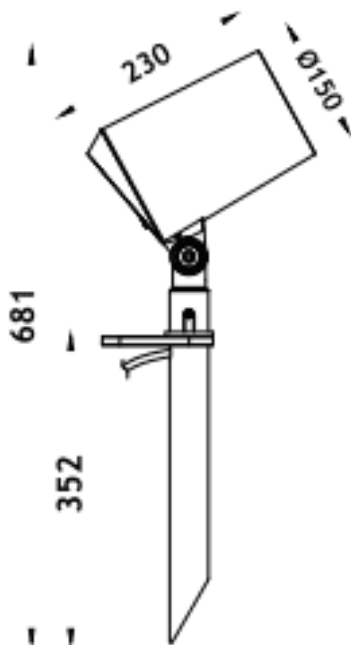

SPYKE

Proyector exterior Lavov de la familia SPYKE con una potencia de 42W y un haz luminoso de 25 grados. Con un flujo luminoso real de 2520lm, y una eficacia luminosa de 60lm/W. CCT de 3000K. Fabricado en aluminio inyectado a presión con frontal de gas templado (incluye piqueta) y acabado en color gris .On-Off driver.

| | |
|-------------------------|------------------|
| Dimensions | |
| Product dimensions (mm) | 100(Dia)X160(H)M |
| Esquema | |

| | |
|-------------------------|------------------------|
| Código artículo | 86.OS03.4331.03 |
| Tipo de producto | Outdoor |
| Categoría | Proyectores |
| Familia | SPYKE |
| Pictograms | |