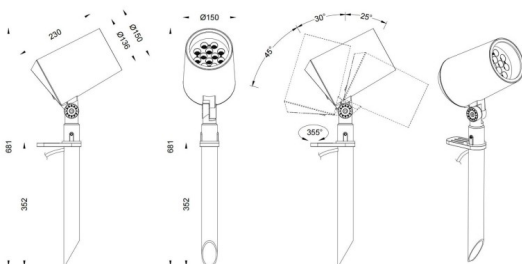

SPYKE

Proyector exterior Lavov de la familia SPYKE con una potencia de 42W y un haz luminoso de 25 grados. Con un flujo luminoso real de 2520lm, y una eficacia luminosa de 60lm/W. CCT de 3000K. Fabricado en aluminio inyectado a presión con frontal de gas templado (incluye piqueta) y acabado en color gris .On-Off driver.

Código artículo	86.OS03.4331.03
Tipo de producto	Outdoor
Categoría	Proyectores
Familia	SPYKE

Pictograms	

Dimensions

Product dimensions (mm) **100(Dia)X160(H)M**

Esquema

Producto	
Potencia real (W)	42
Flujo luminoso real (lm)	2520
Eficacia luminosa (lm/W)	60
Ángulo de apertura	25
Life time (h)	50000h L70B10
IP	66
Electrical class insulation	Clase II
Color	Gris
Chip Brand	Osram
Driver incluido	Si
Equipo	ON-OFF
Light source	LED
Type of LED	6X3W OSRAM
Vida media (h)	50000h L70B10
Temperatura de color (K)	3000
Consistencia de color (SDCM)	SDCM<3
CRI	80
IK	IK04