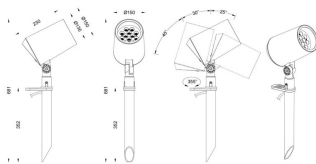

**Código artículo** 86.OS03.4341.02

**Tipo de producto** Outdoor

**Categoría** Proyector

**Familia** SPYKE

**Pictograms**

**Dimensions**

**Product dimensions (mm)** 100(Dia)X160(H)M

**Esquema**