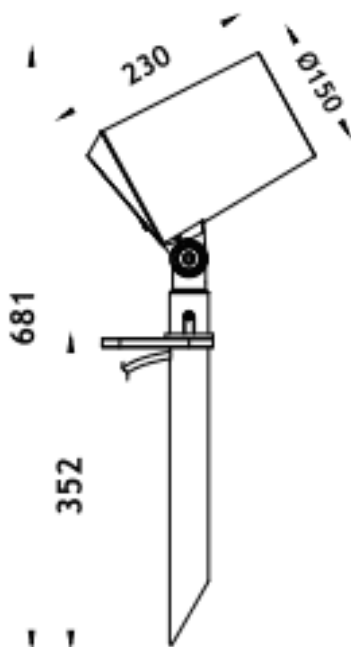

**SPYKE**

Proyector exterior Lavov de la familia SPYKE con una potencia de 42W y un haz luminoso de 40 grados. Con un flujo luminoso real de 2520lm, y una eficacia luminosa de 60lm/W. CCT de 3000K. Fabricado en aluminio inyectado a presión con frontal de gas templado ( incluye piqueta) y acabado en color negro. On-Off driver.

| Dimensions              |                  |
|-------------------------|------------------|
| Product dimensions (mm) | 100(Dia)X160(H)M |
| Esquema                 |                  |

|                  |                 |
|------------------|-----------------|
| Código artículo  | 86.OS03.4341.02 |
| Tipo de producto | Outdoor         |
| Categoría        | Proyectores     |
| Familia          | SPYKE           |
| Pictograms       |                 |