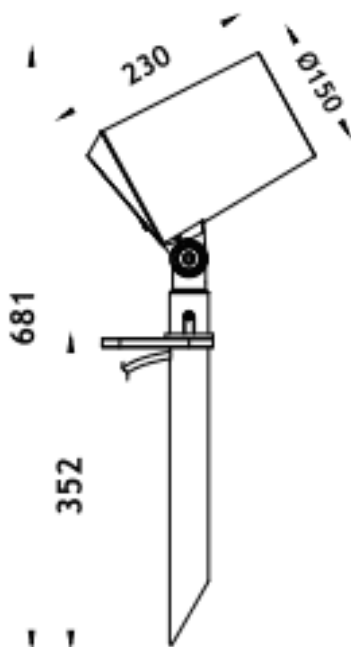

**SPYKE**

Proyector exterior Lavov de la familia SPYKE con una potencia de 42W y un haz luminoso de 40 grados. Con un flujo luminoso real de 2520lm, y una eficacia luminosa de 60lm/W. CCT de 3000K. Fabricado en aluminio inyectado a presión con frontal de gas templado ( incluye piqueta) y acabado en color negro. On-Off driver.

Dimensions	
Product dimensions (mm)	100(Dia)X160(H)M
Esquema	

Código artículo	86.OS03.4341.02
Tipo de producto	Outdoor
Categoría	Proyectores
Familia	SPYKE
Pictograms	

Producto	
Potencia real (W)	42
Flujo luminoso real (lm)	2520
Eficacia luminosa (lm/W)	60
Ángulo de apertura	40
Life time (h)	50000h L70B10
IP	66
Electrical class insulation	Clase II
Color	Negro
Chip Brand	Osram
Driver incluido	Si
Equipo	ON-OFF
Light source	LED
Type of LED	6X3W OSRAM
Vida media (h)	50000h L70B10
Temperatura de color (K)	3000
Consistencia de color (SDCM)	SDCM<3
CRI	80
IK	IK04