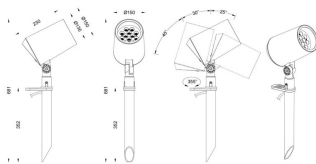

Código artículo 86.OS03.4341.02

Tipo de producto Outdoor

Categoría Proyector

Familia SPYKE

Pictograms

Dimensions

Product dimensions (mm) 100(Dia)X160(H)M

Esquema