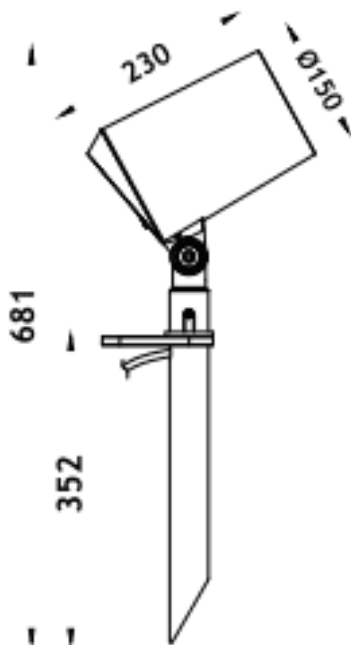

SPYKE

Proyector exterior Lavov de la familia SPYKE con una potencia de 42W y un haz luminoso de 40 grados. Con un flujo luminoso real de 2520lm, y una eficacia luminosa de 60lm/W. CCT de 3000K. Fabricado en aluminio inyectado a presión con frontal de cristal templado (incluye piqueta) y acabado en color negro. On-Off driver.

Dimensions	
Product dimensions (mm)	100(Dia)X160(H)M

Esquema	
---------	--

Código artículo	86.OS03.4341.02
Tipo de producto	Outdoor
Categoría	Proyectores
Familia	SPYKE
Pictograms	

Producto	
Potencia real (W)	42
Flujo luminoso real (lm)	2520
Eficacia luminosa (lm/W)	60
Ángulo de apertura	40
Tiempo de vida	50000h L70B10
IP	66
Clase de aislamiento	Clase II
Color	Negro
Marca del LED	Osram
Driver incluido	Si
Equipo	ON-OFF
Fuente de luz	LED
Tipo de LED	6X3W OSRAM
Vida media (h)	50000h L70B10
Temperatura de color (K)	3000
Consistencia de color (SDCM)	SDCM3
CRI	80
IK	IK04