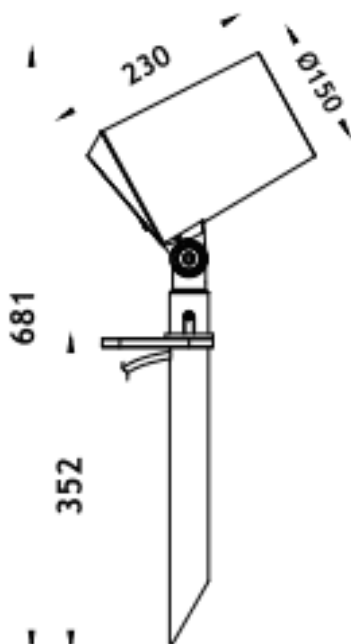

SPYKE

Proyector exterior Lavov de la familia SPYKE con una potencia de 42W y un haz luminoso de 40 grados. Con un flujo luminoso real de 2520lm, y una eficacia luminosa de 60lm/W. CCT de 3000K. Fabricado en aluminio inyectado a presión con frontal de cristal templado (incluye piqueta) y acabado en color gris .On-Off driver.

Código artículo	86.OS03.4341.03
Tipo de producto	Outdoor
Categoría	Proyectores
Familia	SPYKE
Pictograms	

Dimensions

Product dimensions (mm) **100(Dia)X160(H)M**

Esquema

Producto	
Potencia real (W)	42
Flujo luminoso real (lm)	2520
Eficacia luminosa (lm/W)	60
Ángulo de apertura	40
Tiempo de vida	50000h L70B10
IP	66
Clase de aislamiento	Clase II
Color	Gris
Marca del LED	Osram
Driver incluido	Si
Equipo	ON-OFF
Fuente de luz	LED
Tipo de LED	6X3W OSRAM
Vida media (h)	50000h L70B10
Temperatura de color (K)	3000
Consistencia de color (SDCM)	SDCM3
CRI	80
IK	IK04