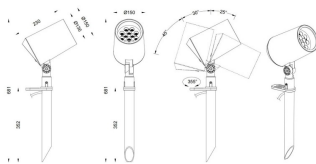

SPYKE

Proyector exterior Lavov de la familia SPYKE con una potencia de 42W y un haz luminoso de 40 grados. Con un flujo luminoso real de 2520lm, y una eficacia luminosa de 60lm/W. CCT de 3000K. Fabricado en aluminio inyectado a presión con frontal de gas templado (incluye piqueta) y acabado en color gris .On-Off driver.

Código artículo	86.OS03.4341.03
Tipo de producto	Outdoor
Categoría	Proyectores
Familia	SPYKE
Pictograms	

Dimensions

Product dimensions (mm) 100(Dia)X160(H)M

Esquema

Producto	
Potencia real (W)	42
Flujo luminoso real (lm)	2520
Eficacia luminosa (lm/W)	60
Ángulo de apertura	40
Life time (h)	50000h L70B10
IP	66
Electrical class insulation	Clase II
Color	Gris
Chip Brand	Osram
Driver incluido	Si
Equipo	ON-OFF
Light source	LED
Type of LED	6X3W OSRAM
Vida media (h)	50000h L70B10
Temperatura de color (K)	3000
Consistencia de color (SDCM)	SDCM<3
CRI	80
IK	IK04