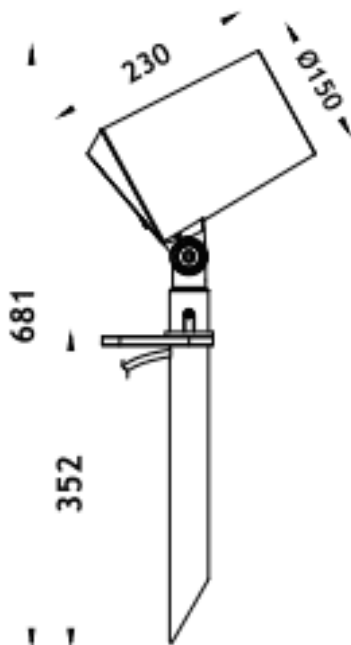

SPYKE

Proyector exterior Lavov de la familia SPYKE con una potencia de 42W y un haz luminoso de 40 grados. Con un flujo luminoso real de 2520lm, y una eficacia luminosa de 60lm/W. CCT de 3000K. Fabricado en aluminio inyectado a presión con frontal de gas templado (incluye piqueta) y acabado en color gris .On-Off driver.

Código artículo	86.OS03.4341.03
Tipo de producto	Outdoor
Categoría	Proyectores
Familia	SPYKE
Pictograms	

Dimensions

Product dimensions (mm) **100(Dia)X160(H)M**

Esquema

Producto	
Potencia real (W)	42
Flujo luminoso real (lm)	2520
Eficacia luminosa (lm/W)	60
Ángulo de apertura	40
Life time (h)	50000h L70B10
IP	66
Electrical class insulation	Clase II
Color	Gris
Chip Brand	Osram
Driver incluido	Si
Equipo	ON-OFF
Light source	LED
Type of LED	6X3W OSRAM
Vida media (h)	50000h L70B10
Temperatura de color (K)	3000
Consistencia de color (SDCM)	SDCM<3
CRI	80
IK	IK04