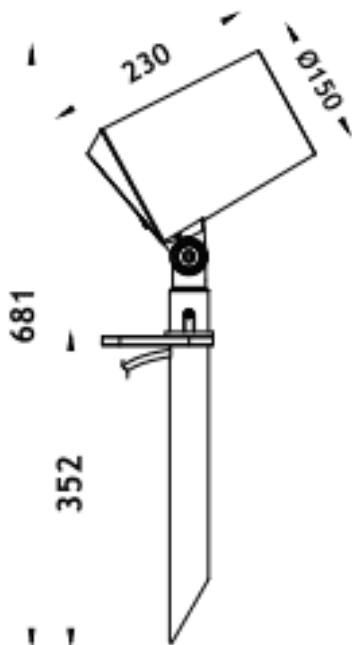

SPYKE

Proyector exterior Lavov de la familia SPYKE con una potencia de 42W y un haz luminoso de 60 grados. Con un flujo luminoso real de 2520lm, y una eficacia luminosa de 60lm/W. CCT de 3000K. Fabricado en aluminio inyectado a presión con frontal de gas templado (incluye piqueta) y acabado en color negro. On-Off driver.

Dimensions	
Product dimensions (mm)	100(Dia)X160(H)M

Esquema	
---------	--

Código artículo	86.OS03.4351.02
Tipo de producto	Outdoor
Categoría	Proyectores
Familia	SPYKE
Pictograms	

Producto	
Potencia real (W)	42
Flujo luminoso real (lm)	2520
Eficacia luminosa (lm/W)	60
Ángulo de apertura	60
Life time (h)	50000h L70B10
IP	66
Electrical class insulation	Clase II
Color	Negro
Chip Brand	Osram
Driver incluido	Si
Equipo	ON-OFF
Light source	LED
Type of LED	6X3W OSRAM
Vida media (h)	50000h L70B10
Temperatura de color (K)	3000
Consistencia de color (SDCM)	SDCM<3
CRI	80
IK	IK04