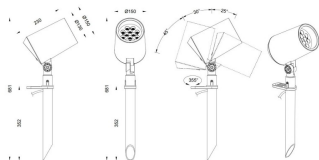

Esquema

Producto	
Potencia real (W)	42
Flujo luminoso real (lm)	2520
Eficacia luminosa (lm/W)	60
Ángulo de apertura	60
Life time (h)	50000h L70B10
IP	66
Electrical class insulation	Clase II
Color	Negro
Chip Brand	Osram
Driver incluido	Si
Equipo	ON-OFF
Light source	LED
Type of LED	6X3W OSRAM
Vida media (h)	50000h L70B10
Temperatura de color (K)	3000
Consistencia de color (SDCM)	SDCM<3
CRI	80
IK	IK04