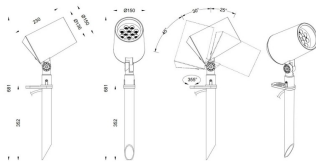

**Código artículo** 86.OS03.4351.02

**Tipo de producto** Outdoor

**Categoría** Proyector

**Familia** SPYKE

**Pictograms**

**Dimensions**

**Product dimensions (mm)** 100(Dia)X160(H)M

**Esquema**