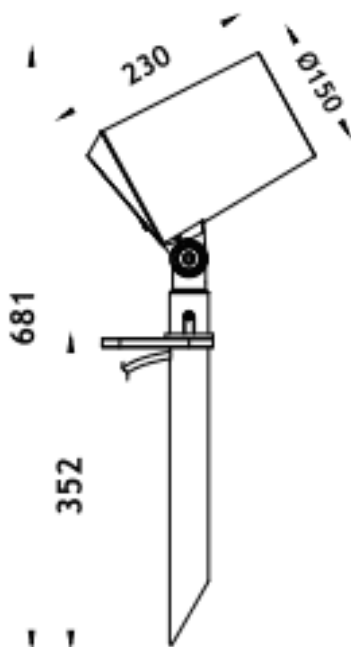

SPYKE

Proyector exterior Lavov de la familia SPYKE con una potencia de 42W y un haz luminoso de 60 grados. Con un flujo luminoso real de 2520lm, y una eficacia luminosa de 60lm/W. CCT de 3000K. Fabricado en aluminio inyectado a presión con frontal de gas templado (incluye piqueta) y acabado en color negro. On-Off driver.

Dimensions	
Product dimensions (mm)	100(Dia)X160(H)M
Esquema	

Código artículo	86.OS03.4351.02
Tipo de producto	Outdoor
Categoría	Proyectores
Familia	SPYKE
Pictograms	

Producto	
Potencia real (W)	42
Flujo luminoso real (lm)	2520
Eficacia luminosa (lm/W)	60
Ángulo de apertura	60
Life time (h)	50000h L70B10
IP	66
Electrical class insulation	Clase II
Color	Negro
Chip Brand	Osram
Driver incluido	Si
Equipo	ON-OFF
Light source	LED
Type of LED	6X3W OSRAM
Vida media (h)	50000h L70B10
Temperatura de color (K)	3000
Consistencia de color (SDCM)	SDCM<3
CRI	80
IK	IK04