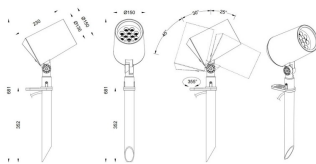

**Código artículo** 86.OS03.4351.02

**Tipo de producto** Outdoor

**Categoría** Proyector

**Familia** SPYKE

**Pictograms**

**Dimensions**

**Product dimensions (mm)** 100(Dia)X160(H)M

**Esquema**