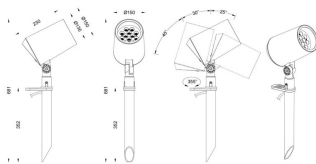

Código artículo 86.OS03.4351.02

Tipo de producto Outdoor

Categoría Proyector

Familia SPYKE

Pictograms

Dimensions

Product dimensions (mm) 100(Dia)X160(H)M

Esquema