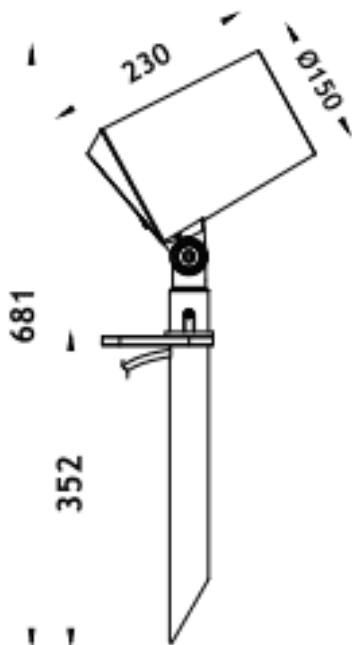

**SPYKE**

Proyector exterior Lavov de la familia SPYKE con una potencia de 42W y un haz luminoso de 60 grados. Con un flujo luminoso real de 2520lm, y una eficacia luminosa de 60lm/W. CCT de 3000K. Fabricado en aluminio inyectado a presión con frontal de cristal templado ( incluye piqueta) y acabado en color negro. On-Off driver.

Dimensions	
Product dimensions (mm)	100(Dia)X160(H)M
Esquema	

Código artículo	86.OS03.4351.02
Tipo de producto	Outdoor
Categoría	Proyectores
Familia	SPYKE
Pictograms	

Producto	
Potencia real (W)	42
Flujo luminoso real (lm)	2520
Eficacia luminosa (lm/W)	60
Ángulo de apertura	60
Tiempo de vida	50000h L70B10
IP	66
Clase de aislamiento	Clase II
Color	Negro
Marca del LED	Osram
Driver incluido	Si
Equipo	ON-OFF
Fuente de luz	LED
Tipo de LED	6X3W OSRAM
Vida media (h)	50000h L70B10
Temperatura de color (K)	3000
Consistencia de color (SDCM)	SDCM3
CRI	80
IK	IK04