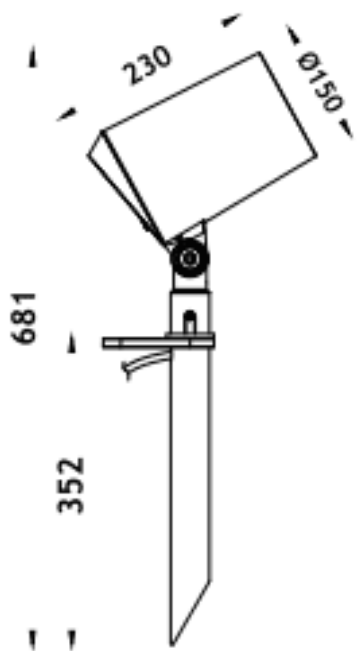

SPYKE

Proyector exterior Lavov de la familia SPYKE con una potencia de 42W y un haz luminoso de 60 grados. Con un flujo luminoso real de 2520lm, y una eficacia luminosa de 60lm/W. CCT de 3000K. Fabricado en aluminio inyectado a presión con frontal de cristal templado (incluye piqueta) y acabado en color gris .On-Off driver.

Código artículo	86.OS03.4351.03
Tipo de producto	Outdoor
Categoría	Proyectores
Familia	SPYKE
Pictograms	

Dimensions	
Product dimensions (mm)	100(Dia)X160(H)M

Esquema

Producto	
Potencia real (W)	42
Flujo luminoso real (lm)	2520
Eficacia luminosa (lm/W)	60
Ángulo de apertura	60
Tiempo de vida	50000h L70B10
IP	66
Clase de aislamiento	Clase II
Color	Gris
Marca del LED	Osram
Driver incluido	Si
Equipo	ON-OFF
Fuente de luz	LED
Tipo de LED	6X3W OSRAM
Vida media (h)	50000h L70B10
Temperatura de color (K)	3000
Consistencia de color (SDCM)	SDCM3
CRI	80
IK	IK04