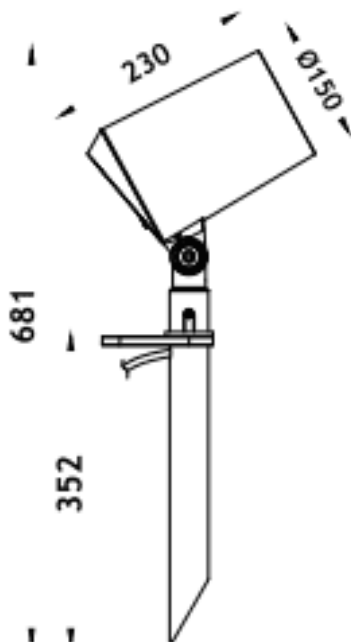

SPYKE

Proyector exterior Lavov de la familia SPYKE con una potencia de 42W y un haz luminoso de 60 grados. Con un flujo luminoso real de 2520lm, y una eficacia luminosa de 60lm/W. CCT de 3000K. Fabricado en aluminio inyectado a presión con frontal de gas templado (incluye piqueta) y acabado en color gris .On-Off driver.

Código artículo	86.OS03.4351.03
Tipo de producto	Outdoor
Categoría	Proyectores
Familia	SPYKE
Pictograms	

Dimensions

Product dimensions (mm) **100(Dia)X160(H)M**

Esquema

Producto	
Potencia real (W)	42
Flujo luminoso real (lm)	2520
Eficacia luminosa (lm/W)	60
Ángulo de apertura	60
Life time (h)	50000h L70B10
IP	66
Electrical class insulation	Clase II
Color	Gris
Chip Brand	Osram
Driver incluido	Si
Equipo	ON-OFF
Light source	LED
Type of LED	6X3W OSRAM
Vida media (h)	50000h L70B10
Temperatura de color (K)	3000
Consistencia de color (SDCM)	SDCM<3
CRI	80
IK	IK04