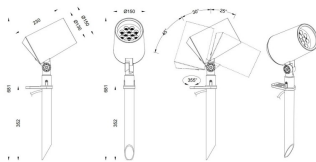

SPYKE

Proyector exterior Lavov de la familia SPYKE con una potencia de 42W y un haz luminoso de 60 grados. Con un flujo luminoso real de 2520lm, y una eficacia luminosa de 60lm/W. CCT de 3000K. Fabricado en aluminio inyectado a presión con frontal de gas templado (incluye piqueta) y acabado en color gris .On-Off driver.

Código artículo	86.OS03.4351.03
Tipo de producto	Outdoor
Categoría	Proyectores
Familia	SPYKE

Pictograms	    
	   
	  

Dimensions

Product dimensions (mm) 100(Dia)X160(H)M

Esquema

Producto	
Potencia real (W)	42
Flujo luminoso real (lm)	2520
Eficacia luminosa (lm/W)	60
Ángulo de apertura	60
Life time (h)	50000h L70B10
IP	66
Electrical class insulation	Clase II
Color	Gris
Chip Brand	Osram
Driver incluido	Si
Equipo	ON-OFF
Light source	LED
Type of LED	6X3W OSRAM
Vida media (h)	50000h L70B10
Temperatura de color (K)	3000
Consistencia de color (SDCM)	SDCM<3
CRI	80
IK	IK04