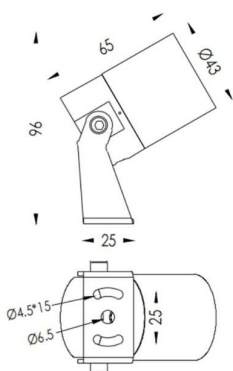

TUBEO-R

Proyector exterior Lavov de la familia TUBEO-R con una potencia de 4W y una distribución fotométrica de 15 grados. Con un flujo luminoso total de 340lm y una eficacia luminosa de 85lm/W. Fabricado en Cuerpo de aluminio inyectado a presión, lra de acero y cubierta de cristal templado y acabado en color Blanco . Grados de proteccion IP67 e IK10. Driver ON-OFF.

Código artículo	86.OS04.1321.01
Tipo de producto	Outdoor
Categoría	Proyectores
Familia	TUBEO-R
Subfamilia	TUBEO-R

Pictograms	

Dimensions

Product dimensions (mm) 43(Dia)X65(H)mm

Esquema

Producto	
Potencia real (W)	4
Flujo luminoso real (lm)	340
Eficacia luminosa (lm/W)	85
Ángulo de apertura	15
Life time (h)	50000h L70B10
IP	67
Electrical class insulation	Clase II
Color	Blanco
Driver incluido	Si
Equipo	ON-OFF
Light source	LED
Type of LED	1x4W CREE 1304
Vida media (h)	50000h L70B10
Temperatura de color (K)	3000
Consistencia de color (SDCM)	SDCM<3
CRI	80
IK	IK10