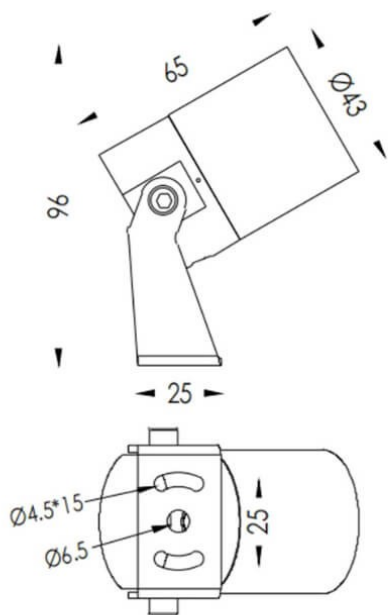

TUBEO-R

Proyector exterior Lavov de la familia TUBEO-R con una potencia de 4W y una distribución fotométrica de 15 grados. Con un flujo luminoso total de 340lm y una eficacia luminosa de 85lm/W. Fabricado en Cuerpo de aluminio inyectado a presión, lyra de acero y cubierta de cristal templado y acabado en color Blanco . Grados de proteccion IP67 e IK10. Driver ON-OFF.

| Dimensions | |
|-------------------------|-----------------|
| Product dimensions (mm) | 43(Dia)X65(H)mm |

| Esquema | |
|---------|--|
|---------|--|

| | |
|------------------|-----------------|
| Código artículo | 86.OS04.1321.01 |
| Tipo de producto | Outdoor |
| Categoría | Proyectores |
| Familia | TUBEO-R |
| Subfamilia | TUBEO-R |

| Pictograms |
|------------|
| |

| | |
|------------------------------|----------------|
| Producto | |
| Potencia real (W) | 4 |
| Flujo luminoso real (lm) | 340 |
| Eficacia luminosa (lm/W) | 85 |
| Ángulo de apertura | 15 |
| Tiempo de vida | 50000h L70B10 |
| IP | 67 |
| Clase de aislamiento | Clase II |
| Color | Blanco |
| Driver incluido | Si |
| Equipo | ON-OFF |
| Fuente de luz | LED |
| Tipo de LED | 1x4W CREE 1304 |
| Vida media (h) | 50000h L70B10 |
| Temperatura de color (K) | 3000 |
| Consistencia de color (SDCM) | SDCM3 |
| CRI | 80 |
| IK | IK10 |