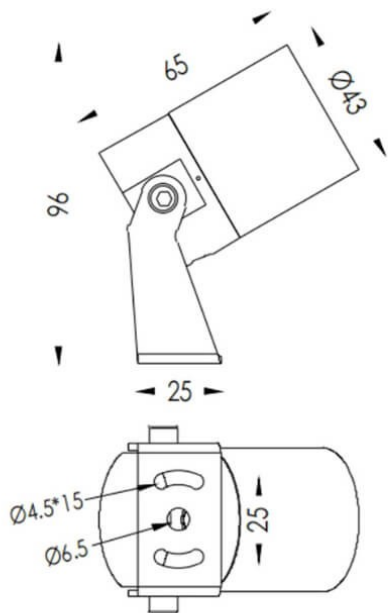

TUBEO-R

Proyector exterior Lavov de la familia TUBEO-R con una potencia de 4W y una distribución fotométrica de 15 grados. Con un flujo luminoso total de 340lm y una eficacia luminosa de 85lm/W. Fabricado en Cuerpo de aluminio inyectado a presión, lya de acero y cubierta de cristal templado y acabado en color Blanco . Grados de proteccion IP67 e IK10. Driver ON-OFF.

Dimensions	
Product dimensions (mm)	43(Dia)X65(H)mm

Código artículo	86.OS04.1321.01
Tipo de producto	Outdoor
Categoría	Proyectores
Familia	TUBEO-R
Subfamilia	TUBEO-R
Pictograms	

Esquema

Producto	
Potencia real (W)	4
Flujo luminoso real (lm)	340
Eficacia luminosa (lm/W)	85
Ángulo de apertura	15
Life time (h)	50000h L70B10
IP	67
Electrical class insulation	Clase II
Color	Blanco
Driver incluido	Si
Equipo	ON-OFF
Light source	LED
Type of LED	1x4W CREE 1304
Vida media (h)	50000h L70B10
Temperatura de color (K)	3000
Consistencia de color (SDCM)	SDCM<3
CRI	80
IK	IK10