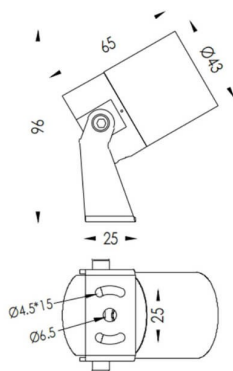

TUBEO-R

Proyector exterior Lavov de la familia TUBEO-R con una potencia de 4W y una distribución fotométrica de 15 grados. Con un flujo luminoso total de 340lm y una eficacia luminosa de 85lm/W. Fabricado en Cuerpo de aluminio inyectado a presión, lra de acero y cubierta de cristal templado y acabado en color Negro . Grados de proteccion IP67 e IK10. Driver ON-OFF.

Código artículo	86.OS04.1321.02
Tipo de producto	Outdoor
Categoría	Proyectores
Familia	TUBEO-R
Subfamilia	TUBEO-R

Pictograms	

Dimensions

Product dimensions (mm) 43(Dia)X65(H)mm

Esquema

Producto	
Potencia real (W)	4
Flujo luminoso real (lm)	340
Eficacia luminosa (lm/W)	85
Ángulo de apertura	15
Life time (h)	50000h L70B10
IP	67
Electrical class insulation	Clase II
Color	Negro
Driver incluido	Si
Equipo	ON-OFF
Light source	LED
Type of LED	1x4W CREE 1304
Vida media (h)	50000h L70B10
Temperatura de color (K)	3000
Consistencia de color (SDCM)	SDCM<3
CRI	80
IK	IK10