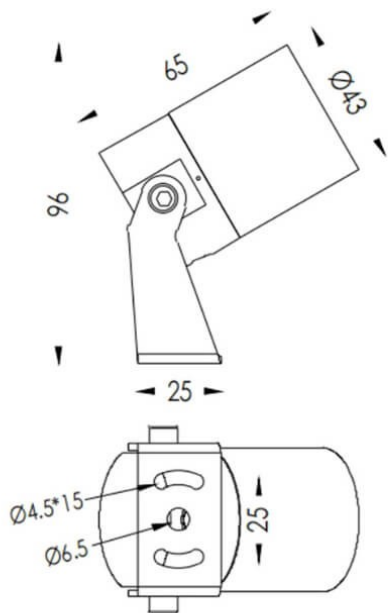

TUBEO-R

Proyector exterior Lavov de la familia TUBEO-R con una potencia de 4W y una distribución fotométrica de 15 grados. Con un flujo luminoso total de 340lm y una eficacia luminosa de 85lm/W. Fabricado en Cuerpo de aluminio inyectado a presión, lya de acero y cubierta de cristal templado y acabado en color Negro . Grados de proteccion IP67 e IK10. Driver ON-OFF.

Dimensions	
Product dimensions (mm)	43(Dia)X65(H)mm

Código artículo	86.OS04.1321.02
Tipo de producto	Outdoor
Categoría	Proyectores
Familia	TUBEO-R
Subfamilia	TUBEO-R
Pictograms	

Esquema

Producto	
Potencia real (W)	4
Flujo luminoso real (lm)	340
Eficacia luminosa (lm/W)	85
Ángulo de apertura	15
Life time (h)	50000h L70B10
IP	67
Electrical class insulation	Clase II
Color	Negro
Driver incluido	Si
Equipo	ON-OFF
Light source	LED
Type of LED	1x4W CREE 1304
Vida media (h)	50000h L70B10
Temperatura de color (K)	3000
Consistencia de color (SDCM)	SDCM<3
CRI	80
IK	IK10