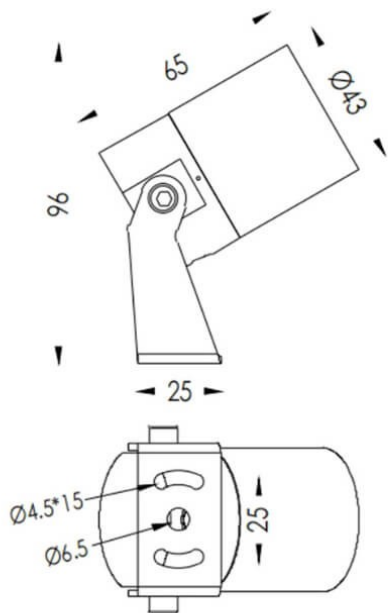

Esquema

Código artículo	86.OS04.1321.02
Tipo de producto	Outdoor
Categoría	Proyectores
Familia	TUBEO-R
Subfamilia	TUBEO-R