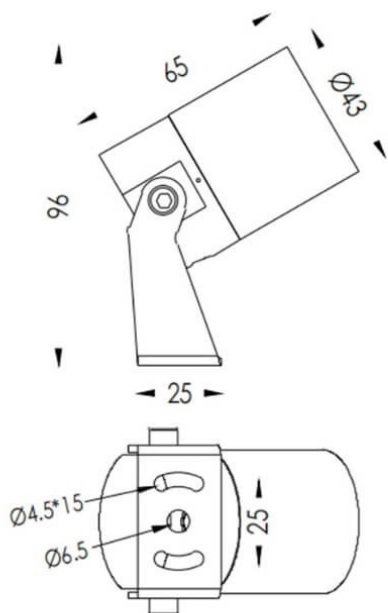

TUBEO-R

Proyector exterior Lavov de la familia TUBEO-R con una potencia de 4W y una distribución fotométrica de 24 grados. Con un flujo luminoso total de 340lm y una eficacia luminosa de 85lm/W. Fabricado en Cuerpo de aluminio inyectado a presión, lya de acero y cubierta de cristal templado y acabado en color Blanco . Grados de proteccion IP67 e IK10. Driver ON-OFF.

Dimensions	
Product dimensions (mm)	43(Dia)X65(H)mm
Esquema	

Código artículo	86.OS04.1331.01
Tipo de producto	Outdoor
Categoría	Proyectores
Familia	TUBEO-R
Subfamilia	TUBEO-R

Pictograms

- 850°
- CRI 80
- SDCM 3
- CE
- Driver INCL
- On Off
- 50000h L70B10
- IP 65
- 335°
- 90°
- IK 05

Producto	
Potencia real (W)	4
Flujo luminoso real (lm)	340
Eficacia luminosa (lm/W)	85
Ángulo de apertura	24
Tiempo de vida	50000h L70B10
IP	67
Clase de aislamiento	Clase II
Color	Blanco
Driver incluido	Si
Equipo	ON-OFF
Fuente de luz	LED
Tipo de LED	1x4W CREE 1304
Vida media (h)	50000h L70B10
Temperatura de color (K)	3000
Consistencia de color (SDCM)	SDCM3
CRI	80
IK	IK10