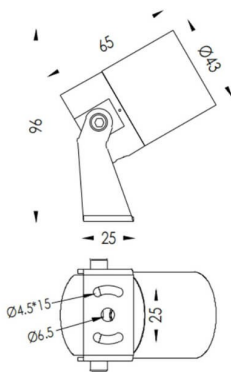

TUBEO-R

Proyector exterior Lavov de la familia TUBEO-R con una potencia de 4W y una distribución fotométrica de 24 grados. Con un flujo luminoso total de 340lm y una eficacia luminosa de 85lm/W. Fabricado en Cuerpo de aluminio inyectado a presión, lra de acero y cubierta de cristal templado y acabado en color Blanco . Grados de proteccion IP67 e IK10. Driver ON-OFF.

Código artículo	86.OS04.1331.01
Tipo de producto	Outdoor
Categoría	Proyectores
Familia	TUBEO-R
Subfamilia	TUBEO-R
Pictograms	

Dimensions

Product dimensions (mm) 43(Dia)X65(H)mm

Esquema

Producto	
Potencia real (W)	4
Flujo luminoso real (lm)	340
Eficacia luminosa (lm/W)	85
Ángulo de apertura	24
Life time (h)	50000h L70B10
IP	67
Electrical class insulation	Clase II
Color	Blanco
Driver incluido	Si
Equipo	ON-OFF
Light source	LED
Type of LED	1x4W CREE 1304
Vida media (h)	50000h L70B10
Temperatura de color (K)	3000
Consistencia de color (SDCM)	SDCM<3
CRI	80
IK	IK10