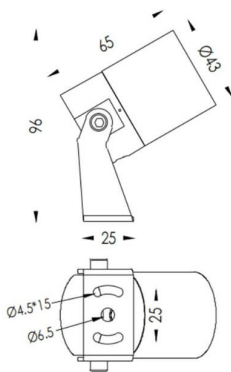

TUBEO-R

Proyector exterior Lavov de la familia TUBEO-R con una potencia de 4W y una distribución fotométrica de 24 grados. Con un flujo luminoso total de 340lm y una eficacia luminosa de 85lm/W. Fabricado en Cuerpo de aluminio inyectado a presión, lra de acero y cubierta de cristal templado y acabado en color Blanco . Grados de proteccion IP67 e IK10. Driver ON-OFF.

Código artículo	86.OS04.1331.01
Tipo de producto	Outdoor
Categoría	Proyectores
Familia	TUBEO-R
Subfamilia	TUBEO-R

Pictograms	
-------------------	--

Dimensions

Product dimensions (mm) 43(Dia)X65(H)mm

Esquema

Producto	
Potencia real (W)	4
Flujo luminoso real (lm)	340
Eficacia luminosa (lm/W)	85
Ángulo de apertura	24
Life time (h)	50000h L70B10
IP	67
Electrical class insulation	Clase II
Color	Blanco
Driver incluido	Si
Equipo	ON-OFF
Light source	LED
Type of LED	1x4W CREE 1304
Vida media (h)	50000h L70B10
Temperatura de color (K)	3000
Consistencia de color (SDCM)	SDCM<3
CRI	80
IK	IK10