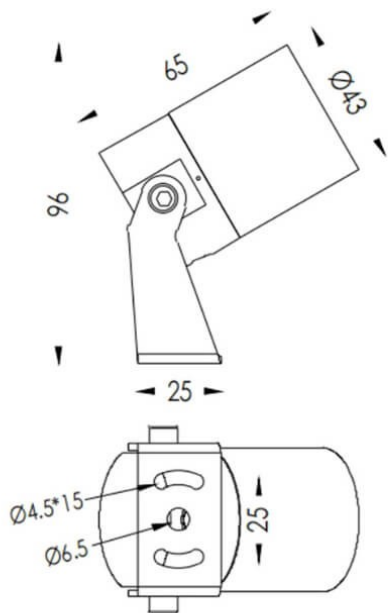

TUBEO-R

Proyector exterior Lavov de la familia TUBEO-R con una potencia de 4W y una distribución fotométrica de 24 grados. Con un flujo luminoso total de 340lm y una eficacia luminosa de 85lm/W. Fabricado en Cuerpo de aluminio inyectado a presión, lyra de acero y cubierta de cristal templado y acabado en color Blanco . Grados de proteccion IP67 e IK10. Driver ON-OFF.

Dimensions	
Product dimensions (mm)	43(Dia)X65(H)mm

Código artículo	86.OS04.1331.01
Tipo de producto	Outdoor
Categoría	Proyectores
Familia	TUBEO-R
Subfamilia	TUBEO-R
Pictograms	

Esquema

Producto	
Potencia real (W)	4
Flujo luminoso real (lm)	340
Eficacia luminosa (lm/W)	85
Ángulo de apertura	24
Life time (h)	50000h L70B10
IP	67
Electrical class insulation	Clase II
Color	Blanco
Driver incluido	Si
Equipo	ON-OFF
Light source	LED
Type of LED	1x4W CREE 1304
Vida media (h)	50000h L70B10
Temperatura de color (K)	3000
Consistencia de color (SDCM)	SDCM<3
CRI	80
IK	IK10