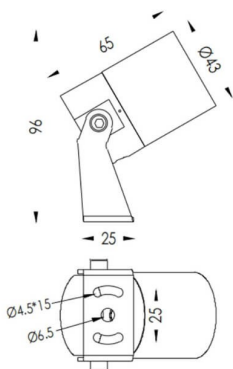

TUBEO-R

Proyector exterior Lavov de la familia TUBEO-R con una potencia de 4W y una distribución fotométrica de 24 grados. Con un flujo luminoso total de 340lm y una eficacia luminosa de 85lm/W. Fabricado en Cuerpo de aluminio inyectado a presión, lyra de acero y cubierta de cristal templado y acabado en color Negro . Grados de proteccion IP67 e IK10. Driver ON-OFF.

Código artículo	86.OS04.1331.02
Tipo de producto	Outdoor
Categoría	Proyectores
Familia	TUBEO-R
Subfamilia	TUBEO-R

Pictograms	

Dimensions

Product dimensions (mm) 43(Dia)X65(H)mm

Esquema

Producto	
Potencia real (W)	4
Flujo luminoso real (lm)	340
Eficacia luminosa (lm/W)	85
Ángulo de apertura	24
Life time (h)	50000h L70B10
IP	67
Electrical class insulation	Clase II
Color	Negro
Driver incluido	Si
Equipo	ON-OFF
Light source	LED
Type of LED	1x4W CREE 1304
Vida media (h)	50000h L70B10
Temperatura de color (K)	3000
Consistencia de color (SDCM)	SDCM<3
CRI	80
IK	IK10