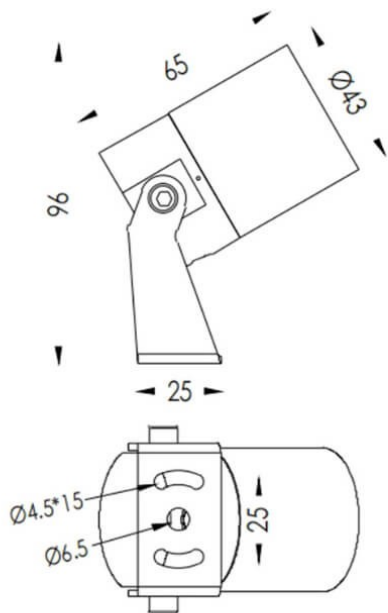

TUBEO-R

Proyector exterior Lavov de la familia TUBEO-R con una potencia de 4W y una distribución fotométrica de 24 grados. Con un flujo luminoso total de 340lm y una eficacia luminosa de 85lm/W. Fabricado en Cuerpo de aluminio inyectado a presión, lyra de acero y cubierta de cristal templado y acabado en color Negro . Grados de proteccion IP67 e IK10. Driver ON-OFF.

Dimensions	
Product dimensions (mm)	43(Dia)X65(H)mm

Esquema

Código artículo	86.OS04.1331.02
Tipo de producto	Outdoor
Categoría	Proyectores
Familia	TUBEO-R
Subfamilia	TUBEO-R
Pictograms	

Producto	
Potencia real (W)	4
Flujo luminoso real (lm)	340
Eficacia luminosa (lm/W)	85
Ángulo de apertura	24
Life time (h)	50000h L70B10
IP	67
Electrical class insulation	Clase II
Color	Negro
Driver incluido	Si
Equipo	ON-OFF
Light source	LED
Type of LED	1x4W CREE 1304
Vida media (h)	50000h L70B10
Temperatura de color (K)	3000
Consistencia de color (SDCM)	SDCM<3
CRI	80
IK	IK10