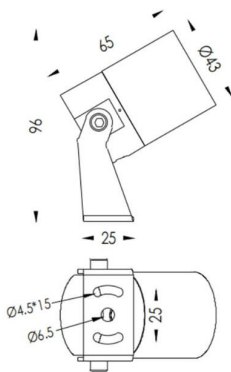

TUBEO-R

Proyector exterior Lavov de la familia TUBEO-R con una potencia de 4W y una distribución fotométrica de 24 grados. Con un flujo luminoso total de 340lm y una eficacia luminosa de 85lm/W. Fabricado en Cuerpo de aluminio inyectado a presión, lra de acero y cubierta de cristal templado y acabado en color Negro . Grados de proteccion IP67 e IK10. Driver ON-OFF.

Código artículo	86.OS04.1331.02
Tipo de producto	Outdoor
Categoría	Proyectores
Familia	TUBEO-R
Subfamilia	TUBEO-R

Pictograms

Dimensions

Product dimensions (mm) 43(Dia)X65(H)mm

Esquema

Producto

Potencia real (W)	4
Flujo luminoso real (lm)	340
Eficacia luminosa (lm/W)	85
Ángulo de apertura	24
Life time (h)	50000h L70B10
IP	67
Electrical class insulation	Clase II
Color	Negro
Driver incluido	Si
Equipo	ON-OFF
Light source	LED
Type of LED	1x4W CREE 1304
Vida media (h)	50000h L70B10
Temperatura de color (K)	3000
Consistencia de color (SDCM)	SDCM<3
CRI	80
IK	IK10