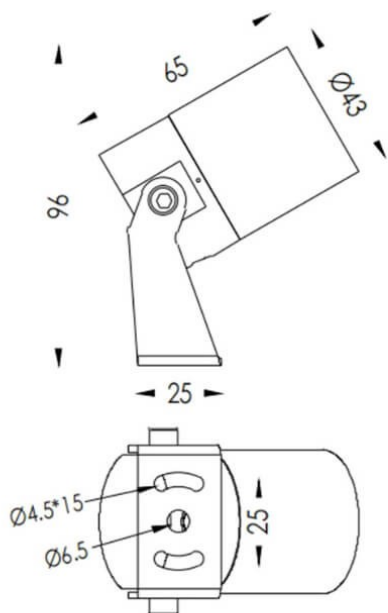

TUBEO-R

Proyector exterior Lavov de la familia TUBEO-R con una potencia de 4W y una distribución fotométrica de 24 grados. Con un flujo luminoso total de 340lm y una eficacia luminosa de 85lm/W. Fabricado en Cuerpo de aluminio inyectado a presión, lyra de acero y cubierta de cristal templado y acabado en color Negro . Grados de proteccion IP67 e IK10. Driver ON-OFF.

Dimensions	
Product dimensions (mm)	43(Dia)X65(H)mm

Esquema	
---------	--

Código artículo	86.OS04.1331.02
Tipo de producto	Outdoor
Categoría	Proyectores
Familia	TUBEO-R
Subfamilia	TUBEO-R

Pictograms

Producto	
Potencia real (W)	4
Flujo luminoso real (lm)	340
Eficacia luminosa (lm/W)	85
Ángulo de apertura	24
Tiempo de vida	50000h L70B10
IP	67
Clase de aislamiento	Clase II
Color	Negro
Driver incluido	Si
Equipo	ON-OFF
Fuente de luz	LED
Tipo de LED	1x4W CREE 1304
Vida media (h)	50000h L70B10
Temperatura de color (K)	3000
Consistencia de color (SDCM)	SDCM3
CRI	80
IK	IK10