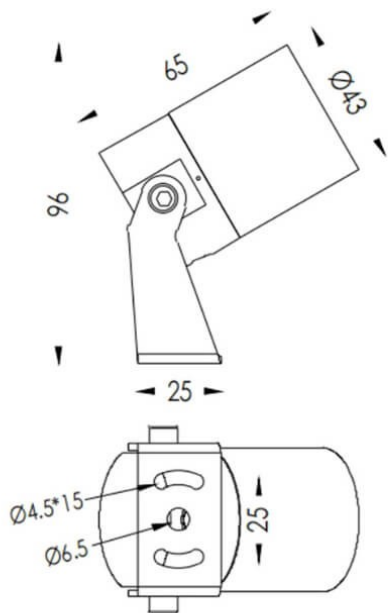

TUBEO-R

Proyector exterior Lavov de la familia TUBEO-R con una potencia de 4W y una distribución fotométrica de 24 grados. Con un flujo luminoso total de 340lm y una eficacia luminosa de 85lm/W. Fabricado en Cuerpo de aluminio inyectado a presión, lya de acero y cubierta de cristal templado y acabado en color Negro . Grados de proteccion IP67 e IK10. Driver ON-OFF.

Dimensions	
Product dimensions (mm)	43(Dia)X65(H)mm

Código artículo	86.OS04.1331.02
Tipo de producto	Outdoor
Categoría	Proyectores
Familia	TUBEO-R
Subfamilia	TUBEO-R
Pictograms	

Esquema

Producto	
Potencia real (W)	4
Flujo luminoso real (lm)	340
Eficacia luminosa (lm/W)	85
Ángulo de apertura	24
Tiempo de vida	50000h L70B10
IP	67
Clase de aislamiento	Clase II
Color	Negro
Driver incluido	Si
Equipo	ON-OFF
Fuente de luz	LED
Tipo de LED	1x4W CREE 1304
Vida media (h)	50000h L70B10
Temperatura de color (K)	3000
Consistencia de color (SDCM)	SDCM3
CRI	80
IK	IK10