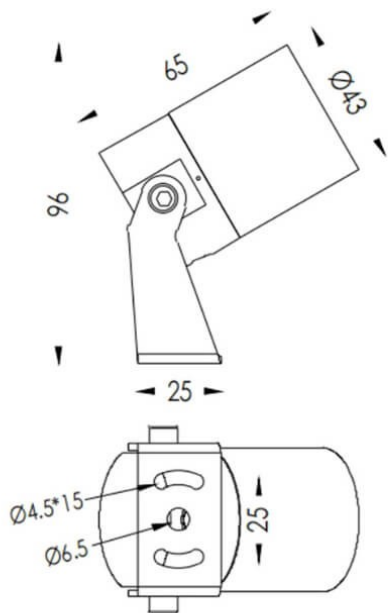

TUBEO-R

Proyector exterior Lavov de la familia TUBEO-R con una potencia de 4W y una distribución fotométrica de 36 grados. Con un flujo luminoso total de 340lm y una eficacia luminosa de 85lm/W. Fabricado en Cuerpo de aluminio inyectado a presión, lya de acero y cubierta de cristal templado y acabado en color Blanco . Grados de proteccion IP67 e IK10. Driver ON-OFF.

Dimensions

Product dimensions (mm) 43(Dia)X65(H)mm

Esquema

Código artículo	86.OS04.1341.01
Tipo de producto	Outdoor
Categoría	Proyectores
Familia	TUBEO-R
Subfamilia	TUBEO-R

Pictograms

Producto	
Potencia real (W)	4
Flujo luminoso real (lm)	340
Eficacia luminosa (lm/W)	85
Ángulo de apertura	36
Tiempo de vida	50000h L70B10
IP	67
Clase de aislamiento	Clase II
Color	Blanco
Driver incluido	Si
Equipo	ON-OFF
Fuente de luz	LED
Tipo de LED	1x4W CREE 1304
Vida media (h)	50000h L70B10
Temperatura de color (K)	3000
Consistencia de color (SDCM)	SDCM3
CRI	80
IK	IK10