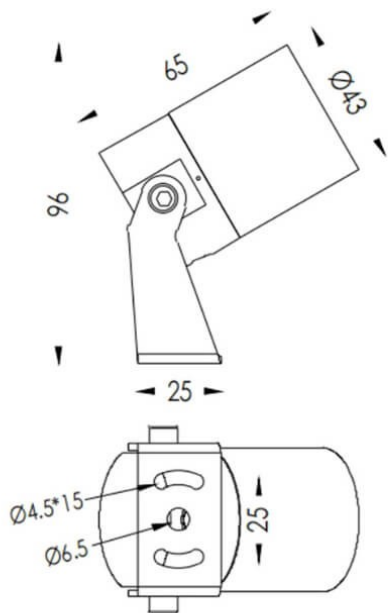

TUBEO-R

Proyector exterior Lavov de la familia TUBEO-R con una potencia de 4W y una distribución fotométrica de 36 grados. Con un flujo luminoso total de 340lm y una eficacia luminosa de 85lm/W. Fabricado en Cuerpo de aluminio inyectado a presión, lyra de acero y cubierta de cristal templado y acabado en color Blanco . Grados de proteccion IP67 e IK10. Driver ON-OFF.

Dimensions	
Product dimensions (mm)	43(Dia)X65(H)mm

Código artículo	86.OS04.1341.01
Tipo de producto	Outdoor
Categoría	Proyectores
Familia	TUBEO-R
Subfamilia	TUBEO-R
Pictograms	

Esquema

Producto	
Potencia real (W)	4
Flujo luminoso real (lm)	340
Eficacia luminosa (lm/W)	85
Ángulo de apertura	36
Tiempo de vida	50000h L70B10
IP	67
Clase de aislamiento	Clase II
Color	Blanco
Driver incluido	Si
Equipo	ON-OFF
Fuente de luz	LED
Tipo de LED	1x4W CREE 1304
Vida media (h)	50000h L70B10
Temperatura de color (K)	3000
Consistencia de color (SDCM)	SDCM3
CRI	80
IK	IK10