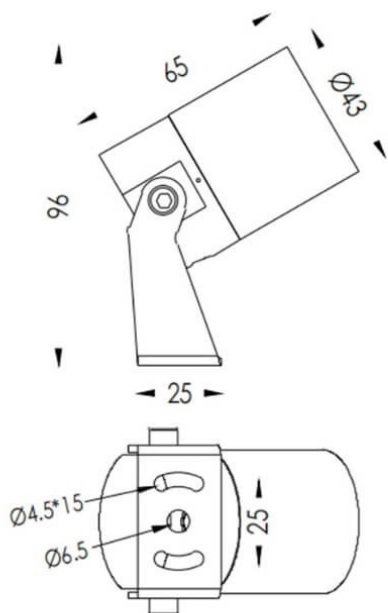

**TUBEO-R**

Proyector exterior Lavov de la familia TUBEO-R con una potencia de 4W y una distribución fotométrica de 36 grados. Con un flujo luminoso total de 340lm y una eficacia luminosa de 85lm/W. Fabricado en Cuerpo de aluminio inyectado a presión, lyra de acero y cubierta de cristal templado y acabado en color Blanco . Grados de proteccion IP67 e IK10. Driver ON-OFF.

Dimensions	
Product dimensions (mm)	43(Dia)X65(H)mm

Esquema	
---------	--

**Curva fotométrica**

Código artículo	86.OS04.1341.01
Tipo de producto	Outdoor
Categoría	Proyectores
Familia	TUBEO-R
Subfamilia	TUBEO-R

**Pictograms**

- 850°
- CRI 80
- SDCM 3
- CE
- Driver INCL
- On Off
- 50000h L70B10
- IP 65
- 335°
- 90°
- IK 05

<b>Producto</b>	
Potencia real (W)	4
Flujo luminoso real (lm)	340
Eficacia luminosa (lm/W)	85
Ángulo de apertura	36
Tiempo de vida	50000h L70B10
IP	67
Clase de aislamiento	Clase II
Color	Blanco
Driver incluido	Si
Equipo	ON-OFF
Fuente de luz	LED
Tipo de LED	1x4W CREE 1304
Vida media (h)	50000h L70B10
Temperatura de color (K)	3000
Consistencia de color (SDCM)	SDCM3
CRI	80
IK	IK10