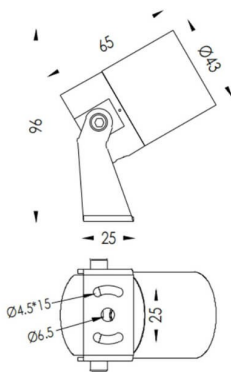

**TUBEO-R**

Proyector exterior Lavov de la familia TUBEO-R con una potencia de 4W y una distribución fotométrica de 36 grados. Con un flujo luminoso total de 340lm y una eficacia luminosa de 85lm/W. Fabricado en Cuerpo de aluminio inyectado a presión, lra de acero y cubierta de cristal templado y acabado en color Blanco . Grados de proteccion IP67 e IK10. Driver ON-OFF.

**Dimensions**

**Product dimensions (mm)** 43(Dia)X65(H)mm

**Esquema**

|                                     |                       |
|-------------------------------------|-----------------------|
| <b>Producto</b>                     |                       |
| <b>Potencia real (W)</b>            | <b>4</b>              |
| <b>Flujo luminoso real (lm)</b>     | <b>340</b>            |
| <b>Eficacia luminosa (lm/W)</b>     | <b>85</b>             |
| <b>Ángulo de apertura</b>           | <b>36</b>             |
| <b>Life time (h)</b>                | <b>50000h L70B10</b>  |
| <b>IP</b>                           | <b>67</b>             |
| <b>Electrical class insulation</b>  | <b>Clase II</b>       |
| <b>Color</b>                        | <b>Blanco</b>         |
| <b>Driver incluido</b>              | <b>Si</b>             |
| <b>Equipo</b>                       | <b>ON-OFF</b>         |
| <b>Light source</b>                 | <b>LED</b>            |
| <b>Type of LED</b>                  | <b>1x4W CREE 1304</b> |
| <b>Vida media (h)</b>               | <b>50000h L70B10</b>  |
| <b>Temperatura de color (K)</b>     | <b>3000</b>           |
| <b>Consistencia de color (SDCM)</b> | <b>SDCM&lt;3</b>      |
| <b>CRI</b>                          | <b>80</b>             |
| <b>IK</b>                           | <b>IK10</b>           |