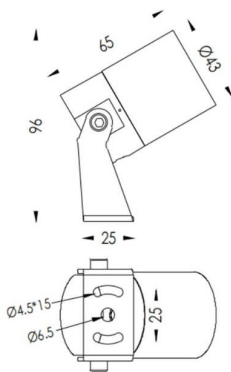

TUBEO-R

Proyector exterior Lavov de la familia TUBEO-R con una potencia de 4W y una distribución fotométrica de 36 grados. Con un flujo luminoso total de 340lm y una eficacia luminosa de 85lm/W. Fabricado en Cuerpo de aluminio inyectado a presión, lra de acero y cubierta de cristal templado y acabado en color Blanco . Grados de proteccion IP67 e IK10. Driver ON-OFF.

Código artículo	86.OS04.1341.01
Tipo de producto	Outdoor
Categoría	Proyectores
Familia	TUBEO-R
Subfamilia	TUBEO-R
Pictograms	

Dimensions

Product dimensions (mm) 43(Dia)X65(H)mm

Esquema

Producto

Potencia real (W)	4
Flujo luminoso real (lm)	340
Eficacia luminosa (lm/W)	85
Ángulo de apertura	36
Life time (h)	50000h L70B10
IP	67
Electrical class insulation	Clase II
Color	Blanco
Driver incluido	Si
Equipo	ON-OFF
Light source	LED
Type of LED	1x4W CREE 1304
Vida media (h)	50000h L70B10
Temperatura de color (K)	3000
Consistencia de color (SDCM)	SDCM<3
CRI	80
IK	IK10