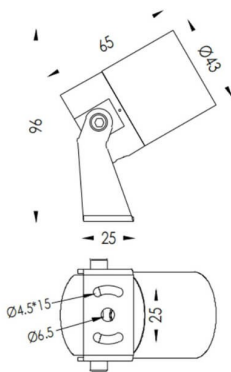

TUBEO-R

Proyector exterior Lavov de la familia TUBEO-R con una potencia de 4W y una distribución fotométrica de 36 grados. Con un flujo luminoso total de 340lm y una eficacia luminosa de 85lm/W. Fabricado en Cuerpo de aluminio inyectado a presión, lra de acero y cubierta de cristal templado y acabado en color Blanco . Grados de proteccion IP67 e IK10. Driver ON-OFF.

Código artículo	86.OS04.1341.01
Tipo de producto	Outdoor
Categoría	Proyectores
Familia	TUBEO-R
Subfamilia	TUBEO-R

Pictograms	
-------------------	--

Dimensions

Product dimensions (mm) 43(Dia)X65(H)mm

Esquema

Producto	
Potencia real (W)	4
Flujo luminoso real (lm)	340
Eficacia luminosa (lm/W)	85
Ángulo de apertura	36
Life time (h)	50000h L70B10
IP	67
Electrical class insulation	Clase II
Color	Blanco
Driver incluido	Si
Equipo	ON-OFF
Light source	LED
Type of LED	1x4W CREE 1304
Vida media (h)	50000h L70B10
Temperatura de color (K)	3000
Consistencia de color (SDCM)	SDCM<3
CRI	80
IK	IK10