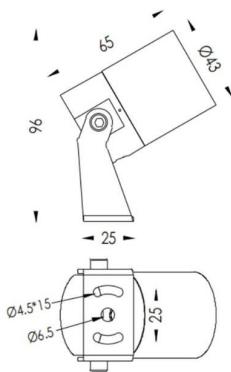

TUBEO-R

Proyector exterior Lavov de la familia TUBEO-R con una potencia de 4W y una distribución fotométrica de 36 grados. Con un flujo luminoso total de 340lm y una eficacia luminosa de 85lm/W. Fabricado en Cuerpo de aluminio inyectado a presión, lra de acero y cubierta de cristal templado y acabado en color Blanco . Grados de proteccion IP67 e IK10. Driver ON-OFF.

Código artículo	86.OS04.1341.01
Tipo de producto	Outdoor
Categoría	Proyectores
Familia	TUBEO-R
Subfamilia	TUBEO-R
Pictograms	

Dimensions

Product dimensions (mm) 43(Dia)X65(H)mm

Esquema

Producto	
Potencia real (W)	4
Flujo luminoso real (lm)	340
Eficacia luminosa (lm/W)	85
Ángulo de apertura	36
Life time (h)	50000h L70B10
IP	67
Electrical class insulation	Clase II
Color	Blanco
Driver incluido	Si
Equipo	ON-OFF
Light source	LED
Type of LED	1x4W CREE 1304
Vida media (h)	50000h L70B10
Temperatura de color (K)	3000
Consistencia de color (SDCM)	SDCM<3
CRI	80
IK	IK10