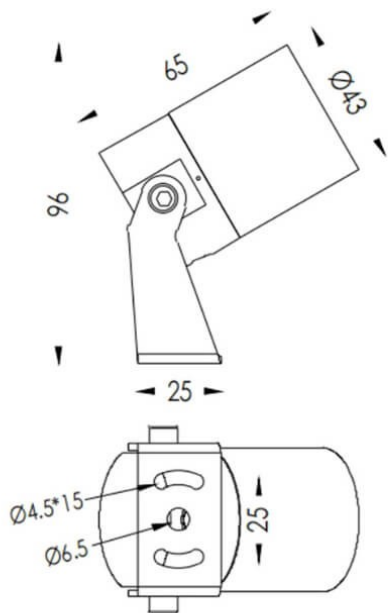

TUBEO-R

Proyector exterior Lavov de la familia TUBEO-R con una potencia de 4W y una distribución fotométrica de 36 grados. Con un flujo luminoso total de 340lm y una eficacia luminosa de 85lm/W. Fabricado en Cuerpo de aluminio inyectado a presión, lya de acero y cubierta de cristal templado y acabado en color Blanco . Grados de proteccion IP67 e IK10. Driver ON-OFF.

Dimensions	
Product dimensions (mm)	43(Dia)X65(H)mm

Código artículo	86.OS04.1341.01
Tipo de producto	Outdoor
Categoría	Proyectores
Familia	TUBEO-R
Subfamilia	TUBEO-R
Pictograms	

Esquema

Producto	
Potencia real (W)	4
Flujo luminoso real (lm)	340
Eficacia luminosa (lm/W)	85
Ángulo de apertura	36
Life time (h)	50000h L70B10
IP	67
Electrical class insulation	Clase II
Color	Blanco
Driver incluido	Si
Equipo	ON-OFF
Light source	LED
Type of LED	1x4W CREE 1304
Vida media (h)	50000h L70B10
Temperatura de color (K)	3000
Consistencia de color (SDCM)	SDCM<3
CRI	80
IK	IK10