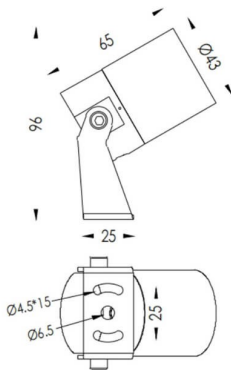

TUBEO-R

Proyector exterior Lavov de la familia TUBEO-R con una potencia de 4W y una distribución fotométrica de 36 grados. Con un flujo luminoso total de 340lm y una eficacia luminosa de 85lm/W. Fabricado en Cuerpo de aluminio inyectado a presión, lra de acero y cubierta de cristal templado y acabado en color Negro . Grados de proteccion IP67 e IK10. Driver ON-OFF.

Código artículo	86.OS04.1341.02
Tipo de producto	Outdoor
Categoría	Proyectores
Familia	TUBEO-R
Subfamilia	TUBEO-R
Pictograms	

Dimensions

Product dimensions (mm) 43(Dia)X65(H)mm

Esquema

Producto	
Potencia real (W)	4
Flujo luminoso real (lm)	340
Eficacia luminosa (lm/W)	85
Ángulo de apertura	36
Life time (h)	50000h L70B10
IP	67
Electrical class insulation	Clase II
Color	Negro
Driver incluido	Si
Equipo	ON-OFF
Light source	LED
Type of LED	1x4W CREE 1304
Vida media (h)	50000h L70B10
Temperatura de color (K)	3000
Consistencia de color (SDCM)	SDCM<3
CRI	80
IK	IK10