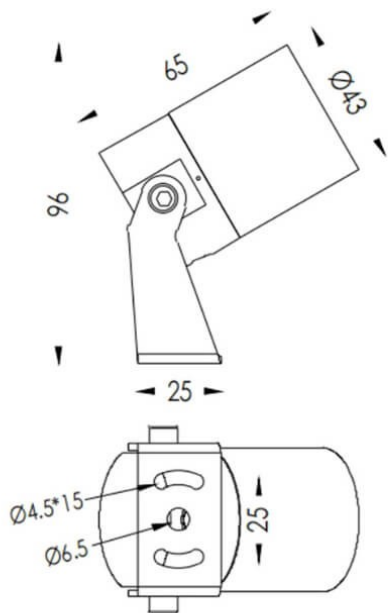

**TUBEO-R**

Proyector exterior Lavov de la familia TUBEO-R con una potencia de 4W y una distribución fotométrica de 36 grados. Con un flujo luminoso total de 340lm y una eficacia luminosa de 85lm/W. Fabricado en Cuerpo de aluminio inyectado a presión, lyra de acero y cubierta de cristal templado y acabado en color Negro . Grados de proteccion IP67 e IK10. Driver ON-OFF.

Dimensions	
Product dimensions (mm)	43(Dia)X65(H)mm

Código artículo	86.OS04.1341.02
Tipo de producto	Outdoor
Categoría	Proyectores
Familia	TUBEO-R
Subfamilia	TUBEO-R
Pictograms	

**Esquema**

Producto	
Potencia real (W)	4
Flujo luminoso real (lm)	340
Eficacia luminosa (lm/W)	85
Ángulo de apertura	36
Tiempo de vida	50000h L70B10
IP	67
Clase de aislamiento	Clase II
Color	Negro
Driver incluido	Si
Equipo	ON-OFF
Fuente de luz	LED
Tipo de LED	1x4W CREE 1304
Vida media (h)	50000h L70B10
Temperatura de color (K)	3000
Consistencia de color (SDCM)	SDCM3
CRI	80
IK	IK10