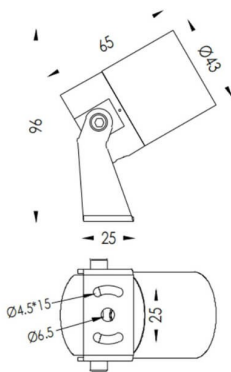

TUBEO-R

Proyector exterior Lavov de la familia TUBEO-R con una potencia de 4W y una distribución fotométrica de 36 grados. Con un flujo luminoso total de 340lm y una eficacia luminosa de 85lm/W. Fabricado en Cuerpo de aluminio inyectado a presión, lra de acero y cubierta de cristal templado y acabado en color Negro . Grados de proteccion IP67 e IK10. Driver ON-OFF.

Código artículo	86.OS04.1341.02
Tipo de producto	Outdoor
Categoría	Proyectores
Familia	TUBEO-R
Subfamilia	TUBEO-R
Pictograms	

Dimensions

Product dimensions (mm) 43(Dia)X65(H)mm

Esquema

Producto

Potencia real (W)	4
Flujo luminoso real (lm)	340
Eficacia luminosa (lm/W)	85
Ángulo de apertura	36
Life time (h)	50000h L70B10
IP	67
Electrical class insulation	Clase II
Color	Negro
Driver incluido	Si
Equipo	ON-OFF
Light source	LED
Type of LED	1x4W CREE 1304
Vida media (h)	50000h L70B10
Temperatura de color (K)	3000
Consistencia de color (SDCM)	SDCM<3
CRI	80
IK	IK10