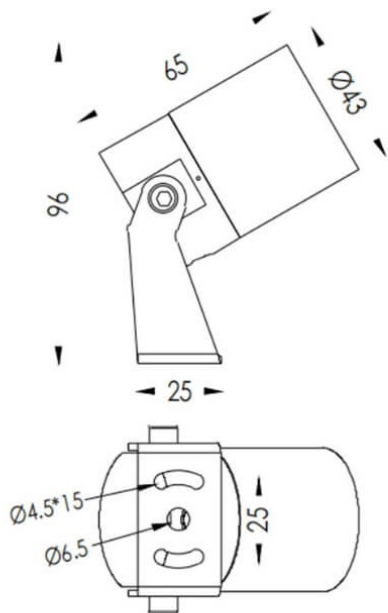

TUBEO-R

Proyector exterior Lavov de la familia TUBEO-R con una potencia de 4W y una distribución fotométrica de 36 grados. Con un flujo luminoso total de 340lm y una eficacia luminosa de 85lm/W. Fabricado en Cuerpo de aluminio inyectado a presión, lya de acero y cubierta de cristal templado y acabado en color Negro . Grados de proteccion IP67 e IK10. Driver ON-OFF.

Dimensions	
Product dimensions (mm)	43(Dia)X65(H)mm

Esquema	
---------	--

Código artículo	86.OS04.1341.02
Tipo de producto	Outdoor
Categoría	Proyectores
Familia	TUBEO-R
Subfamilia	TUBEO-R
Pictograms	

Producto	
Potencia real (W)	4
Flujo luminoso real (lm)	340
Eficacia luminosa (lm/W)	85
Ángulo de apertura	36
Life time (h)	50000h L70B10
IP	67
Electrical class insulation	Clase II
Color	Negro
Driver incluido	Si
Equipo	ON-OFF
Light source	LED
Type of LED	1x4W CREE 1304
Vida media (h)	50000h L70B10
Temperatura de color (K)	3000
Consistencia de color (SDCM)	SDCM<3
CRI	80
IK	IK10