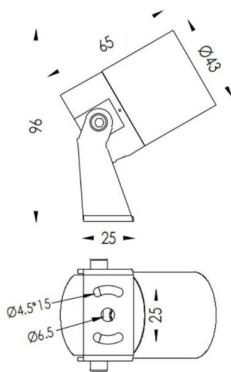

TUBEO-R

Proyector exterior Lavov de la familia TUBEO-R con una potencia de 4W y una distribución fotométrica de 36 grados. Con un flujo luminoso total de 340lm y una eficacia luminosa de 85lm/W. Fabricado en Cuerpo de aluminio inyectado a presión, lira de acero y cubierta de cristal templado y acabado en color Negro . Grados de proteccion IP67 e IK10. Driver ON-OFF.

Código artículo	86.OS04.1341.02
Tipo de producto	Outdoor
Categoría	Proyectores
Familia	TUBEO-R
Subfamilia	TUBEO-R
Pictograms	

Dimensions

Product dimensions (mm) 43(Dia)X65(H)mm

Esquema

Producto	
Potencia real (W)	4
Flujo luminoso real (lm)	340
Eficacia luminosa (lm/W)	85
Ángulo de apertura	36
Life time (h)	50000h L70B10
IP	67
Electrical class insulation	Clase II
Color	Negro
Driver incluido	Si
Equipo	ON-OFF
Light source	LED
Type of LED	1x4W CREE 1304
Vida media (h)	50000h L70B10
Temperatura de color (K)	3000
Consistencia de color (SDCM)	SDCM<3
CRI	80
IK	IK10