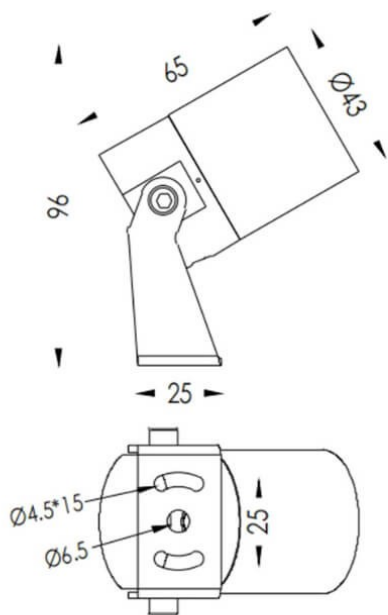

TUBEO-R

Proyector exterior Lavov de la familia TUBEO-R con una potencia de 4W y una distribución fotométrica de 36 grados. Con un flujo luminoso total de 340lm y una eficacia luminosa de 85lm/W.

Fabricado en Cuerpo de aluminio inyectado a presión, lyra de acero y cubierta de cristal templado y acabado en color Negro . Grados de proteccion IP67 e IK10. Driver ON-OFF.

| Dimensions | |
|-------------------------|-----------------|
| Product dimensions (mm) | 43(Dia)X65(H)mm |

| Esquema | |
|---------|--|
|---------|--|

| | |
|------------------|-----------------|
| Código artículo | 86.OS04.1341.02 |
| Tipo de producto | Outdoor |
| Categoría | Proyectores |
| Familia | TUBEO-R |
| Subfamilia | TUBEO-R |

Pictograms

| | |
|------------------------------|----------------|
| Producto | |
| Potencia real (W) | 4 |
| Flujo luminoso real (lm) | 340 |
| Eficacia luminosa (lm/W) | 85 |
| Ángulo de apertura | 36 |
| Tiempo de vida | 50000h L70B10 |
| IP | 67 |
| Clase de aislamiento | Clase II |
| Color | Negro |
| Driver incluido | Si |
| Equipo | ON-OFF |
| Fuente de luz | LED |
| Tipo de LED | 1x4W CREE 1304 |
| Vida media (h) | 50000h L70B10 |
| Temperatura de color (K) | 3000 |
| Consistencia de color (SDCM) | SDCM3 |
| CRI | 80 |
| IK | IK10 |