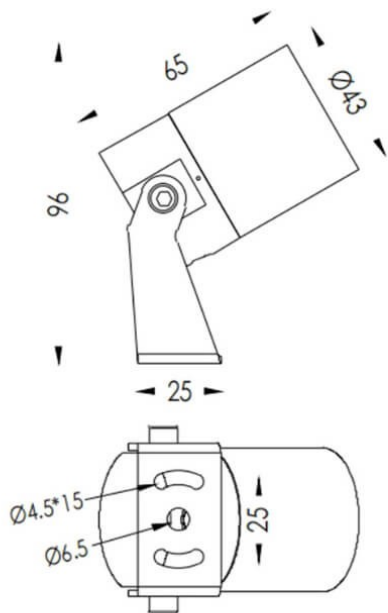

TUBEO-R

Proyector exterior Lavov de la familia TUBEO-R con una potencia de 4W y una distribución fotométrica de 36 grados. Con un flujo luminoso total de 340lm y una eficacia luminosa de 85lm/W.

Fabricado en Cuerpo de aluminio inyectado a presión, lyra de acero y cubierta de cristal templado y acabado en color Negro . Grados de proteccion IP67 e IK10. Driver ON-OFF.

Dimensions	
Product dimensions (mm)	43(Dia)X65(H)mm

Esquema	
---------	--

Código artículo	86.OS04.1341.02
Tipo de producto	Outdoor
Categoría	Proyectores
Familia	TUBEO-R
Subfamilia	TUBEO-R

Pictograms

Producto	
Potencia real (W)	4
Flujo luminoso real (lm)	340
Eficacia luminosa (lm/W)	85
Ángulo de apertura	36
Tiempo de vida	50000h L70B10
IP	67
Clase de aislamiento	Clase II
Color	Negro
Driver incluido	Si
Equipo	ON-OFF
Fuente de luz	LED
Tipo de LED	1x4W CREE 1304
Vida media (h)	50000h L70B10
Temperatura de color (K)	3000
Consistencia de color (SDCM)	SDCM3
CRI	80
IK	IK10

Curva fotométrica