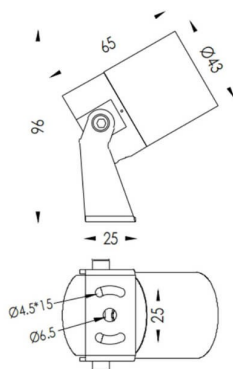

TUBEO-R

Proyector exterior Lavov de la familia TUBEO-R con una potencia de 4W y una distribución fotométrica de 36 grados. Con un flujo luminoso total de 340lm y una eficacia luminosa de 85lm/W. Fabricado en Cuerpo de aluminio inyectado a presión, lyra de acero y cubierta de cristal templado y acabado en color Negro . Grados de proteccion IP67 e IK10. Driver ON-OFF.

Código artículo	86.OS04.1341.02
Tipo de producto	Outdoor
Categoría	Proyectores
Familia	TUBEO-R
Subfamilia	TUBEO-R

Pictograms	

Dimensions

Product dimensions (mm) 43(Dia)X65(H)mm

Esquema

Producto	
Potencia real (W)	4
Flujo luminoso real (lm)	340
Eficacia luminosa (lm/W)	85
Ángulo de apertura	36
Life time (h)	50000h L70B10
IP	67
Electrical class insulation	Clase II
Color	Negro
Driver incluido	Si
Equipo	ON-OFF
Light source	LED
Type of LED	1x4W CREE 1304
Vida media (h)	50000h L70B10
Temperatura de color (K)	3000
Consistencia de color (SDCM)	SDCM<3
CRI	80
IK	IK10