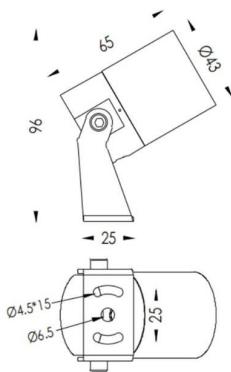

TUBEO-R

Proyector exterior Lavov de la familia TUBEO-R con una potencia de 4W y una distribución fotométrica de 55 grados. Con un flujo luminoso total de 340lm y una eficacia luminosa de 85lm/W. Fabricado en Cuerpo de aluminio inyectado a presión, lra de acero y cubierta de cristal templado y acabado en color Blanco . Grados de proteccion IP67 e IK10. Driver ON-OFF.

| | |
|-------------------------|------------------------|
| Código artículo | 86.OS04.1351.01 |
| Tipo de producto | Outdoor |
| Categoría | Proyectores |
| Familia | TUBEO-R |
| Subfamilia | TUBEO-R |
| Pictograms | |

Dimensions

Product dimensions (mm) 43(Dia)X65(H)mm

Esquema

| | |
|-------------------------------------|-----------------------|
| Producto | |
| Potencia real (W) | 4 |
| Flujo luminoso real (lm) | 340 |
| Eficacia luminosa (lm/W) | 85 |
| Ángulo de apertura | 55 |
| Life time (h) | 50000h L70B10 |
| IP | 67 |
| Electrical class insulation | Clase II |
| Color | Blanco |
| Driver incluido | Si |
| Equipo | ON-OFF |
| Light source | LED |
| Type of LED | 1x4W CREE 1304 |
| Vida media (h) | 50000h L70B10 |
| Temperatura de color (K) | 3000 |
| Consistencia de color (SDCM) | SDCM<3 |
| CRI | 80 |
| IK | IK10 |