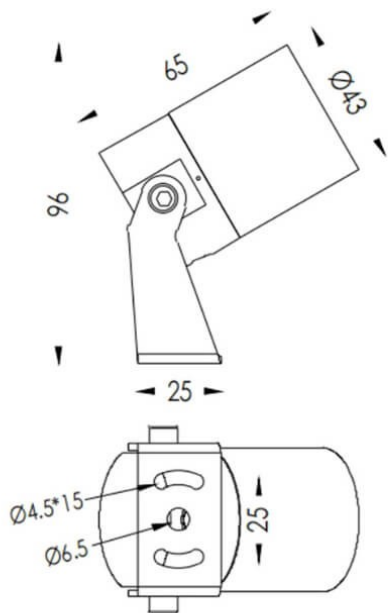

TUBEO-R

Proyector exterior Lavov de la familia TUBEO-R con una potencia de 4W y una distribución fotométrica de 55 grados. Con un flujo luminoso total de 340lm y una eficacia luminosa de 85lm/W. Fabricado en Cuerpo de aluminio inyectado a presión, lya de acero y cubierta de cristal templado y acabado en color Blanco . Grados de proteccion IP67 e IK10. Driver ON-OFF.

Dimensions	
Product dimensions (mm)	43(Dia)X65(H)mm

Código artículo	86.OS04.1351.01
Tipo de producto	Outdoor
Categoría	Proyectores
Familia	TUBEO-R
Subfamilia	TUBEO-R
Pictograms	

Esquema

Producto	
Potencia real (W)	4
Flujo luminoso real (lm)	340
Eficacia luminosa (lm/W)	85
Ángulo de apertura	55
Life time (h)	50000h L70B10
IP	67
Electrical class insulation	Clase II
Color	Blanco
Driver incluido	Si
Equipo	ON-OFF
Light source	LED
Type of LED	1x4W CREE 1304
Vida media (h)	50000h L70B10
Temperatura de color (K)	3000
Consistencia de color (SDCM)	SDCM<3
CRI	80
IK	IK10