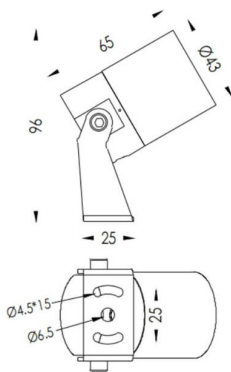

TUBEO-R

Proyector exterior Lavov de la familia TUBEO-R con una potencia de 4W y una distribución fotométrica de 55 grados. Con un flujo luminoso total de 340lm y una eficacia luminosa de 85lm/W. Fabricado en Cuerpo de aluminio inyectado a presión, lra de acero y cubierta de cristal templado y acabado en color Blanco . Grados de proteccion IP67 e IK10. Driver ON-OFF.

Código artículo	86.OS04.1351.01
Tipo de producto	Outdoor
Categoría	Proyectores
Familia	TUBEO-R
Subfamilia	TUBEO-R
Pictograms	

Dimensions

Product dimensions (mm) 43(Dia)X65(H)mm

Esquema

Producto	
Potencia real (W)	4
Flujo luminoso real (lm)	340
Eficacia luminosa (lm/W)	85
Ángulo de apertura	55
Life time (h)	50000h L70B10
IP	67
Electrical class insulation	Clase II
Color	Blanco
Driver incluido	Si
Equipo	ON-OFF
Light source	LED
Type of LED	1x4W CREE 1304
Vida media (h)	50000h L70B10
Temperatura de color (K)	3000
Consistencia de color (SDCM)	SDCM<3
CRI	80
IK	IK10