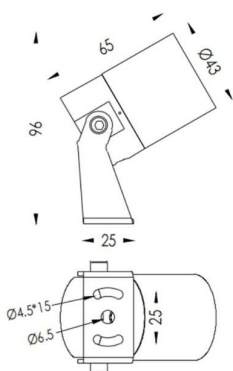

TUBEO-R

Proyector exterior Lavov de la familia TUBEO-R con una potencia de 4W y una distribución fotométrica de 55 grados. Con un flujo luminoso total de 340lm y una eficacia luminosa de 85lm/W. Fabricado en Cuerpo de aluminio inyectado a presión, lya de acero y cubierta de cristal templado y acabado en color Blanco . Grados de proteccion IP67 e IK10. Driver ON-OFF.

Código artículo	86.OS04.1351.01
Tipo de producto	Outdoor
Categoría	Proyectores
Familia	TUBEO-R
Subfamilia	TUBEO-R

Pictograms	

Dimensions

Product dimensions (mm) 43(Dia)X65(H)mm

Esquema

Producto	
Potencia real (W)	4
Flujo luminoso real (lm)	340
Eficacia luminosa (lm/W)	85
Ángulo de apertura	55
Life time (h)	50000h L70B10
IP	67
Electrical class insulation	Clase II
Color	Blanco
Driver incluido	Si
Equipo	ON-OFF
Light source	LED
Type of LED	1x4W CREE 1304
Vida media (h)	50000h L70B10
Temperatura de color (K)	3000
Consistencia de color (SDCM)	SDCM<3
CRI	80
IK	IK10