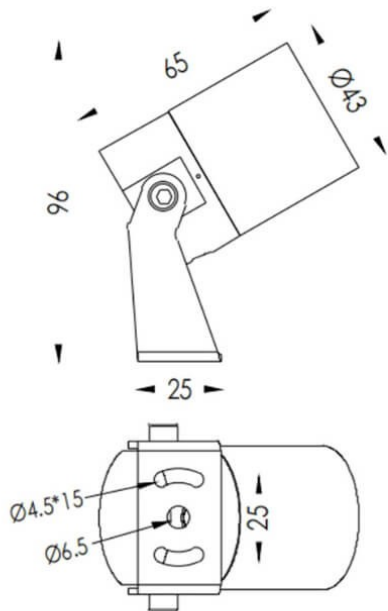

TUBEO-R

Proyector exterior Lavov de la familia TUBEO-R con una potencia de 4W y una distribución fotométrica de 55 grados. Con un flujo luminoso total de 340lm y una eficacia luminosa de 85lm/W. Fabricado en Cuerpo de aluminio inyectado a presión, lya de acero y cubierta de cristal templado y acabado en color Blanco . Grados de proteccion IP67 e IK10. Driver ON-OFF.

Dimensions	
Product dimensions (mm)	43(Dia)X65(H)mm

Código artículo	86.OS04.1351.01
Tipo de producto	Outdoor
Categoría	Proyectores
Familia	TUBEO-R
Subfamilia	TUBEO-R
Pictograms	

Esquema

Producto	
Potencia real (W)	4
Flujo luminoso real (lm)	340
Eficacia luminosa (lm/W)	85
Ángulo de apertura	55
Tiempo de vida	50000h L70B10
IP	67
Clase de aislamiento	Clase II
Color	Blanco
Driver incluido	Si
Equipo	ON-OFF
Fuente de luz	LED
Tipo de LED	1x4W CREE 1304
Vida media (h)	50000h L70B10
Temperatura de color (K)	3000
Consistencia de color (SDCM)	SDCM3
CRI	80
IK	IK10