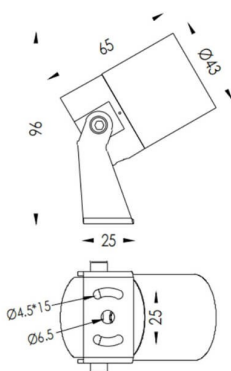

TUBEO-R

Proyector exterior Lavov de la familia TUBEO-R con una potencia de 4W y una distribución fotométrica de 55 grados. Con un flujo luminoso total de 340lm y una eficacia luminosa de 85lm/W. Fabricado en Cuerpo de aluminio inyectado a presión, lra de acero y cubierta de cristal templado y acabado en color Negro . Grados de proteccion IP67 e IK10. Driver ON-OFF.

Código artículo	86.OS04.1351.02
Tipo de producto	Outdoor
Categoría	Proyectores
Familia	TUBEO-R
Subfamilia	TUBEO-R

Pictograms

Dimensions

Product dimensions (mm) 43(Dia)X65(H)mm

Esquema

Producto	
Potencia real (W)	4
Flujo luminoso real (lm)	340
Eficacia luminosa (lm/W)	85
Ángulo de apertura	55
Life time (h)	50000h L70B10
IP	67
Electrical class insulation	Clase II
Color	Negro
Driver incluido	Si
Equipo	ON-OFF
Light source	LED
Type of LED	1x4W CREE 1304
Vida media (h)	50000h L70B10
Temperatura de color (K)	3000
Consistencia de color (SDCM)	SDCM<3
CRI	80
IK	IK10