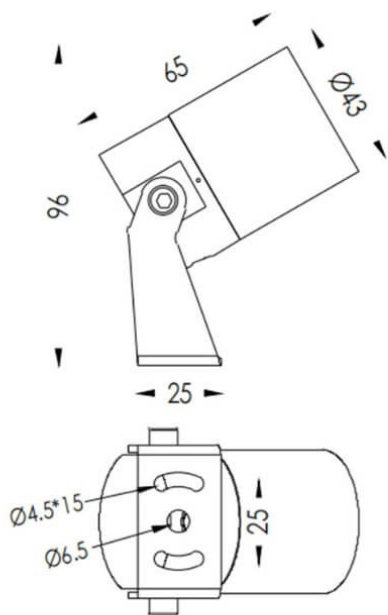

TUBEO-R

Proyector exterior Lavov de la familia TUBEO-R con una potencia de 4W y una distribución fotométrica de 55 grados. Con un flujo luminoso total de 340lm y una eficacia luminosa de 85lm/W.

Fabricado en Cuerpo de aluminio inyectado a presión, lyra de acero y cubierta de cristal templado y acabado en color Negro . Grados de proteccion IP67 e IK10. Driver ON-OFF.

Dimensions

Product dimensions (mm) 43(Dia)X65(H)mm

Esquema

Código artículo	86.OS04.1351.02
Tipo de producto	Outdoor
Categoría	Proyectores
Familia	TUBEO-R
Subfamilia	TUBEO-R

Pictograms

Producto	
Potencia real (W)	4
Flujo luminoso real (lm)	340
Eficacia luminosa (lm/W)	85
Ángulo de apertura	55
Tiempo de vida	50000h L70B10
IP	67
Clase de aislamiento	Clase II
Color	Negro
Driver incluido	Si
Equipo	ON-OFF
Fuente de luz	LED
Tipo de LED	1x4W CREE 1304
Vida media (h)	50000h L70B10
Temperatura de color (K)	3000
Consistencia de color (SDCM)	SDCM3
CRI	80
IK	IK10