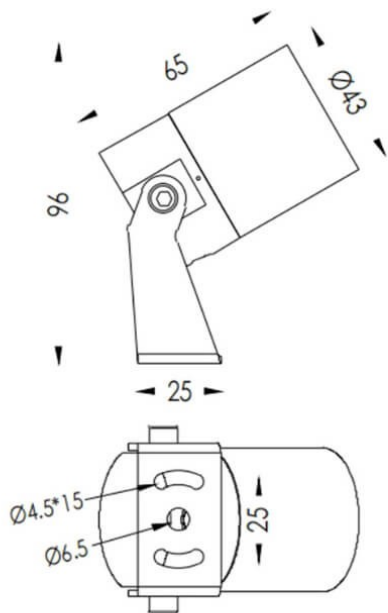

TUBEO-R

Proyector exterior Lavov de la familia TUBEO-R con una potencia de 4W y una distribución fotométrica de 55 grados. Con un flujo luminoso total de 340lm y una eficacia luminosa de 85lm/W. Fabricado en Cuerpo de aluminio inyectado a presión, lyra de acero y cubierta de cristal templado y acabado en color Negro . Grados de proteccion IP67 e IK10. Driver ON-OFF.

Dimensions	
Product dimensions (mm)	43(Dia)X65(H)mm

Esquema

Código artículo	86.OS04.1351.02
Tipo de producto	Outdoor
Categoría	Proyectores
Familia	TUBEO-R
Subfamilia	TUBEO-R
Pictograms	

Producto	
Potencia real (W)	4
Flujo luminoso real (lm)	340
Eficacia luminosa (lm/W)	85
Ángulo de apertura	55
Life time (h)	50000h L70B10
IP	67
Electrical class insulation	Clase II
Color	Negro
Driver incluido	Si
Equipo	ON-OFF
Light source	LED
Type of LED	1x4W CREE 1304
Vida media (h)	50000h L70B10
Temperatura de color (K)	3000
Consistencia de color (SDCM)	SDCM<3
CRI	80
IK	IK10