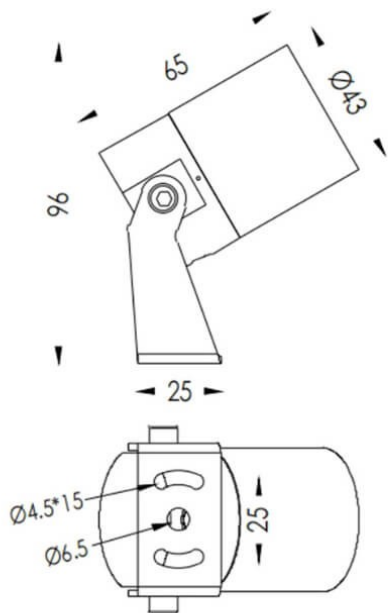

TUBEO-R

Proyector exterior Lavov de la familia TUBEO-R con una potencia de 4W y una distribución fotométrica de 55 grados. Con un flujo luminoso total de 340lm y una eficacia luminosa de 85lm/W. Fabricado en Cuerpo de aluminio inyectado a presión, lyra de acero y cubierta de cristal templado y acabado en color Negro . Grados de proteccion IP67 e IK10. Driver ON-OFF.

Dimensions	
Product dimensions (mm)	43(Dia)X65(H)mm

Código artículo	86.OS04.1351.02
Tipo de producto	Outdoor
Categoría	Proyectores
Familia	TUBEO-R
Subfamilia	TUBEO-R
Pictograms	

Esquema

Producto	
Potencia real (W)	4
Flujo luminoso real (lm)	340
Eficacia luminosa (lm/W)	85
Ángulo de apertura	55
Life time (h)	50000h L70B10
IP	67
Electrical class insulation	Clase II
Color	Negro
Driver incluido	Si
Equipo	ON-OFF
Light source	LED
Type of LED	1x4W CREE 1304
Vida media (h)	50000h L70B10
Temperatura de color (K)	3000
Consistencia de color (SDCM)	SDCM<3
CRI	80
IK	IK10