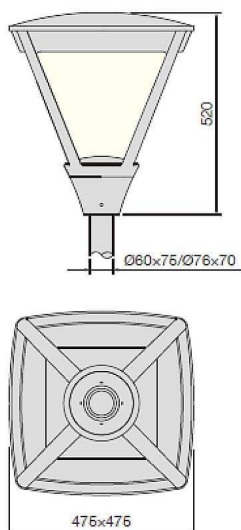

### COUNTRY

Luminaria Lavov para iluminación vial de la familia COUNTRY con una potencia de 40W y una optica tipo T1/T2A/T3A/T4A. Con un flujo luminoso real de 3900lm, con una eficacia luminosa de 135lm/W, CRI $\geq$ 70 con driver ON-OFF . Fabricado en cuerpo de aluminio inyectado a presion, cristal frontal templado y acabado en color negro .

**Código artículo** 86.OS04.1471.03

**Tipo de producto** Outdoor

**Categoría** Alumbrado público

**Familia** COUNTRY

**Pictograms**

### Esquema

### Producto

**Potencia real (W)** 40

**Flujo luminoso real (lm)** 3900

**Eficacia luminosa (lm/W)** 135

**Ángulo de apertura** T1/T2A/T3A/T4A

**Life time (h)** 50000h L70B10

**IP** 66

**Electrical class insulation** Clase I