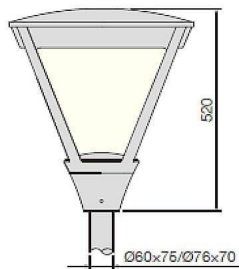

COUNTRY

Luminaria Lavov para iluminación vial de la familia COUNTRY con una potencia de 40W y una optica tipo T1/T2A/T3A/T4A. Con un flujo luminoso total de 3900lm y una eficacia luminosa de 135 lm/W. Driver ON-OFF. Fabricado en aluminio inyectado a presión y acabado en color Negro Grado de protección IP65 e IK08

Código artículo 86.OS04.1471.03

Tipo de producto Outdoor

Categoría Alumbrado público

Familia COUNTRY

Pictograms

Esquema

Producto

Potencia real (W) 40

Flujo luminoso real (lm) 3900

Eficacia luminosa (lm/W) 135

Ángulo de apertura T1/T2A/T3A/T4A

Life time (h) 50000h L70B10

IP 66

Electrical class insulation Clase I

Color Negro

Driver incluido Si