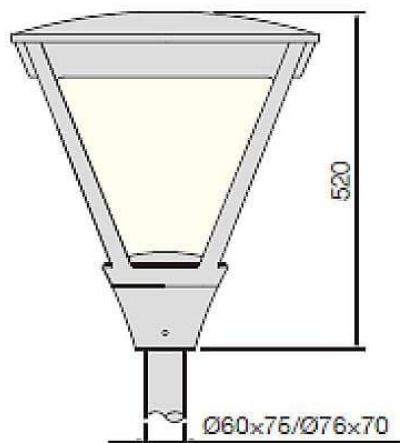

COUNTRY

Luminaria Lavov para iluminación vial de la familia COUNTRY con una potencia de 40W y una optica tipo T1/T2A/T3A/T4A. Con un flujo luminoso total de 3900lm y una eficacia luminosa de 135 lm/W. Driver ON-OFF. Fabricado en aluminio inyectado a presión y acabado en color Negro Grado de protección IP65 e IK08

Código artículo	86.OS04.1471.03
Tipo de producto	Outdoor
Categoría	Alumbrado público
Familia	COUNTRY
Pictograms	

IP	CRI	SDCM	50000h L70B10	IK
66	70	5		08

Esquema

Producto	
Potencia real (W)	40
Flujo luminoso real (lm)	3900
Eficacia luminosa (lm/W)	135
Ángulo de apertura	T1/T2A/T3A/T4A
Tiempo de vida	50000h L70B10
IP	66
Clase de aislamiento	Clase I
Color	Negro
Driver incluido	Si
Equipo	ON-OFF
Fuente de luz	LED
Tipo de LED	CREE-XTE S2 With SPD
Temperatura de color (K)	4000
Consistencia de color (SDCM)	SDCM5
CRI	≥70
IK	IK10