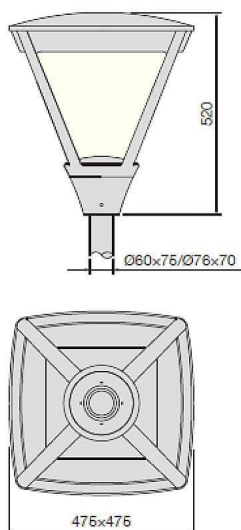

COUNTRY

Luminaria Lavov para iluminación vial de la familia COUNTRY con una potencia de 40W y una optica tipo T1/T2A/T3A/T4A. Con un flujo luminoso real de 3900lm, con una eficacia luminosa de 135lm/W, CRI \geq 70 con driver ON-OFF . Fabricado en cuerpo de aluminio inyectado a presion, cristal frontal templado y acabado en color negro .

Código artículo 86.OS04.1471.03

Tipo de producto Outdoor

Categoría Alumbrado público

Familia COUNTRY

Pictograms

Esquema

Producto

Potencia real (W) 40

Flujo luminoso real (lm) 3900

Eficacia luminosa (lm/W) 135

Ángulo de apertura T1/T2A/T3A/T4A

Life time (h) 50000h L70B10

IP 66

Electrical class insulation Clase I

Color Negro

Chip Brand SUNPU