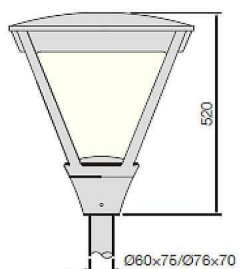

COUNTRY

Luminaria Lavov para iluminación vial de la familia COUNTRY con una potencia de 40W y una óptica tipo T1/T2A/T3A/T4A. Con un flujo luminoso total de 3900lm y una eficacia luminosa de 135 lm/W. Driver DALI. Fabricado en aluminio inyectado a presión y acabado en color Negro. Grado de protección IP65 e IK08

Código artículo 86.OS04.1473.03

Tipo de producto Outdoor

Categoría Alumbrado público

Familia COUNTRY

Pictograms

Esquema

Producto

Potencia real (W) 40

Flujo luminoso real (lm) 3900

Eficacia luminosa (lm/W) 135

Ángulo de apertura T1/T2A/T3A/T4A

Life time (h) 50000h L70B10

IP 66

Electrical class insulation Clase I

Color Negro

Driver incluido Si