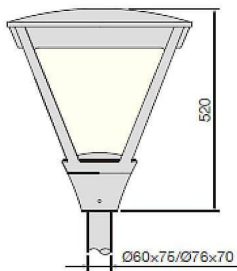

## COUNTRY

Luminaria Lavov para iluminación vial de la familia COUNTRY con una potencia de 40W y una optica tipo T1/T2A/T3A/T4A. Con un flujo luminoso total de 3900lm y una eficacia luminosa de 135 lm/W. Driver DALI. Fabricado en aluminio inyectado a presión y acabado en color Negro Grado de protección IP65 e IK08

**Código artículo** 86.OS04.1473.03

**Tipo de producto** Outdoor

**Categoría** Alumbrado público

**Familia** COUNTRY

**Pictograms**

## Esquema

## Producto

**Potencia real (W)** 40

**Flujo luminoso real (lm)** 3900

**Eficacia luminosa (lm/W)** 135

**Ángulo de apertura** T1/T2A/T3A/T4A

**Life time (h)** 50000h L70B10

**IP** 66

**Electrical class insulation** Clase I