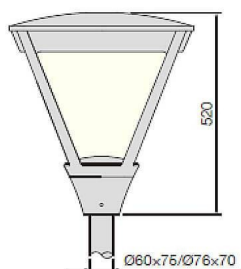

## COUNTRY

Luminaria Lavov para iluminación vial de la familia COUNTRY con una potencia de 40W y una óptica tipo T1/T2A/T3A/T4A. Con un flujo luminoso total de 3900lm y una eficacia luminosa de 135 lm/W. Driver DALI. Fabricado en aluminio inyectado a presión y acabado en color Negro. Grado de protección IP65 e IK08

**Código artículo** 86.OS04.1473.03

**Tipo de producto** Outdoor

**Categoría** Alumbrado público

**Familia** COUNTRY

**Pictograms**

## Esquema

## Producto

**Potencia real (W)** 40

**Flujo luminoso real (lm)** 3900

**Eficacia luminosa (lm/W)** 135

**Ángulo de apertura** T1/T2A/T3A/T4A

**Life time (h)** 50000h L70B10

**IP** 66

**Electrical class insulation** Clase I