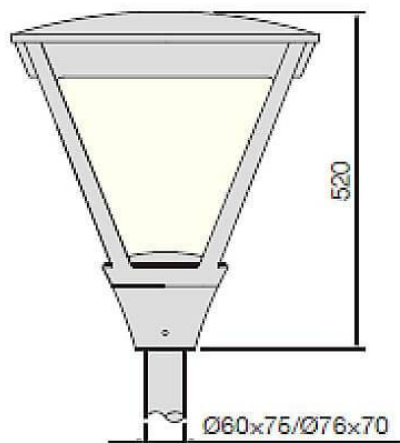

COUNTRY

Luminaria Lavov para iluminación vial de la familia COUNTRY con una potencia de 40W y una optica tipo T1/T2A/T3A/T4A. Con un flujo luminoso total de 3900lm y una eficacia luminosa de 135 lm/W. Driver DALI. Fabricado en aluminio inyectado a presión y acabado en color Negro Grado de protección IP65 e IK08

Código artículo	86.OS04.1473.03
Tipo de producto	Outdoor
Categoría	Alumbrado público
Familia	COUNTRY
Pictograms	

Esquema

Producto	
Potencia real (W)	40
Flujo luminoso real (lm)	3900
Eficacia luminosa (lm/W)	135
Ángulo de apertura	T1/T2A/T3A/T4A
Tiempo de vida	50000h L70B10
IP	66
Clase de aislamiento	Clase I
Color	Negro
Driver incluido	Si
Equipo	DALI
Fuente de luz	LED
Tipo de LED	CREE-XTE S2 With SPD
Temperatura de color (K)	4000
Consistencia de color (SDCM)	SDCM5
CRI	≥70
IK	IK10