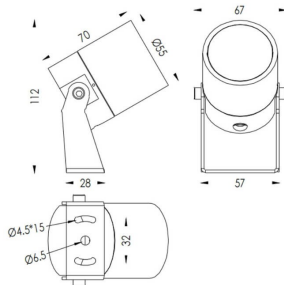

TUBEO-R

Proyector exterior Lavov de la familia TUBEO-R con una potencia de 6W y una distribución fotométrica de 15 grados. Con un flujo luminoso total de 454lm y una eficacia luminosa de 75.67lm/W. Fabricado en Cuerpo de aluminio inyectado a presión, lra de acero y cubierta de cristal templado y acabado en color Blanco . Grados de proteccion IP67 e IK10. Driver ON-OFF.

Código artículo	86.OS04.2321.01
Tipo de producto	Outdoor
Categoría	Proyectores
Familia	TUBEO-R
Subfamilia	TUBEO-R
Pictograms	

Dimensions

Product dimensions (mm) 55(Dia)X170(H)mm

Esquema

Producto	
Potencia real (W)	6
Flujo luminoso real (lm)	454
Eficacia luminosa (lm/W)	75.67
Ángulo de apertura	15
Life time (h)	50000h L70B10
IP	67
Electrical class insulation	Clase II
Color	Blanco
Driver incluido	Si
Equipo	ON-OFF
Light source	LED
Type of LED	1x6W CREE 1304
Vida media (h)	50000h L70B10
Temperatura de color (K)	3000
Consistencia de color (SDCM)	SDCM<3
CRI	80
IK	IK10