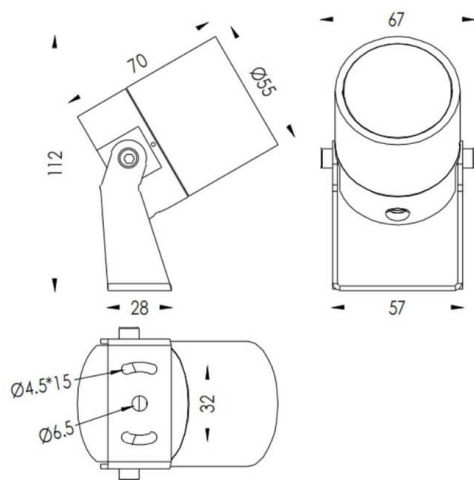

TUBEO-R

Proyector exterior Lavov de la familia TUBEO-R con una potencia de 6W y una distribución fotométrica de 15 grados. Con un flujo luminoso total de 454lm y una eficacia luminosa de 75.67lm/W. Fabricado en Cuerpo de aluminio inyectado a presión, lya de acero y cubierta de cristal templado y acabado en color Blanco . Grados de proteccion IP67 e IK10. Driver ON-OFF.

Dimensions	
Product dimensions (mm)	55(Dia)X170(H)mm

Esquema

Código artículo	86.OS04.2321.01
Tipo de producto	Outdoor
Categoría	Proyectores
Familia	TUBEO-R
Subfamilia	TUBEO-R

Pictograms

- 850°
- CRI 80
- SDCM 3
- CE
- Driver INCL
- On Off
- 50000h L70B10
- IP 65
- 335°
- 90°
- IK 05

Producto	
Potencia real (W)	6
Flujo luminoso real (lm)	454
Eficacia luminosa (lm/W)	75.67
Ángulo de apertura	15
Tiempo de vida	50000h L70B10
IP	67
Clase de aislamiento	Clase II
Color	Blanco
Driver incluido	Si
Equipo	ON-OFF
Fuente de luz	LED
Tipo de LED	1x6W CREE 1304
Vida media (h)	50000h L70B10
Temperatura de color (K)	3000
Consistencia de color (SDCM)	SDCM3
CRI	80
IK	IK10