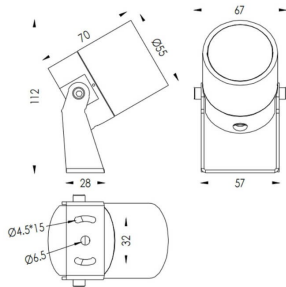

TUBEO-R

Proyector exterior Lavov de la familia TUBEO-R con una potencia de 6W y una distribución fotométrica de 15 grados. Con un flujo luminoso total de 454lm y una eficacia luminosa de 75.67lm/W. Fabricado en Cuerpo de aluminio inyectado a presión, lra de acero y cubierta de cristal templado y acabado en color Blanco . Grados de proteccion IP67 e IK10. Driver ON-OFF.

Código artículo	86.OS04.2321.01
Tipo de producto	Outdoor
Categoría	Proyectores
Familia	TUBEO-R
Subfamilia	TUBEO-R
Pictograms	

Dimensions

Product dimensions (mm) 55(Dia)X170(H)mm

Esquema

Producto	
Potencia real (W)	6
Flujo luminoso real (lm)	454
Eficacia luminosa (lm/W)	75.67
Ángulo de apertura	15
Life time (h)	50000h L70B10
IP	67
Electrical class insulation	Clase II
Color	Blanco
Driver incluido	Si
Equipo	ON-OFF
Light source	LED
Type of LED	1x6W CREE 1304
Vida media (h)	50000h L70B10
Temperatura de color (K)	3000
Consistencia de color (SDCM)	SDCM<3
CRI	80
IK	IK10