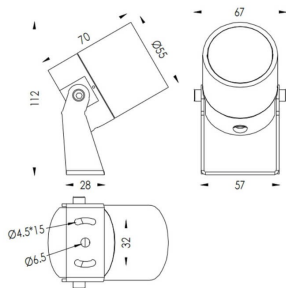

TUBEO-R

Proyector exterior Lavov de la familia TUBEO-R con una potencia de 6W y una distribución fotométrica de 15 grados. Con un flujo luminoso total de 454lm y una eficacia luminosa de 75.67lm/W. Fabricado en Cuerpo de aluminio inyectado a presión, lyra de acero y cubierta de cristal templado y acabado en color Blanco . Grados de proteccion IP67 e IK10. Driver ON-OFF.

Código artículo	86.OS04.2321.01
Tipo de producto	Outdoor
Categoría	Proyectores
Familia	TUBEO-R
Subfamilia	TUBEO-R

Pictograms	

Dimensions

Product dimensions (mm) 55(Dia)X170(H)mm

Esquema

Producto	
Potencia real (W)	6
Flujo luminoso real (lm)	454
Eficacia luminosa (lm/W)	75.67
Ángulo de apertura	15
Life time (h)	50000h L70B10
IP	67
Electrical class insulation	Clase II
Color	Blanco
Driver incluido	Si
Equipo	ON-OFF
Light source	LED
Type of LED	1x6W CREE 1304
Vida media (h)	50000h L70B10
Temperatura de color (K)	3000
Consistencia de color (SDCM)	SDCM<3
CRI	80
IK	IK10