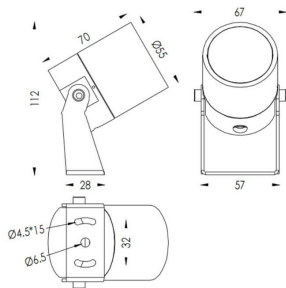

TUBEO-R

Proyector exterior Lavov de la familia TUBEO-R con una potencia de 6W y una distribución fotométrica de 15 grados. Con un flujo luminoso total de 454lm y una eficacia luminosa de 75.67lm/W. Fabricado en Cuerpo de aluminio inyectado a presión, lra de acero y cubierta de cristal templado y acabado en color Negro . Grados de proteccion IP67 e IK10. Driver ON-OFF.

Código artículo	86.OS04.2321.02
Tipo de producto	Outdoor
Categoría	Proyectores
Familia	TUBEO-R
Subfamilia	TUBEO-R
Pictograms	

Dimensions

Product dimensions (mm) 55(Dia)X170(H)mm

Esquema

Producto	
Potencia real (W)	6
Flujo luminoso real (lm)	454
Eficacia luminosa (lm/W)	75.67
Ángulo de apertura	15
Life time (h)	50000h L70B10
IP	67
Electrical class insulation	Clase II
Color	Negro
Driver incluido	Si
Equipo	ON-OFF
Light source	LED
Type of LED	1x6W CREE 1304
Vida media (h)	50000h L70B10
Temperatura de color (K)	3000
Consistencia de color (SDCM)	SDCM<3
CRI	80
IK	IK10