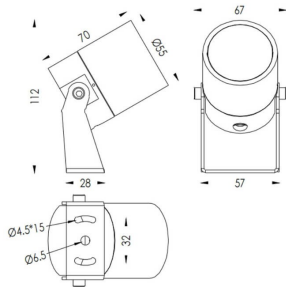

TUBEO-R

Proyector exterior Lavov de la familia TUBEO-R con una potencia de 6W y una distribución fotométrica de 15 grados. Con un flujo luminoso total de 454lm y una eficacia luminosa de 75.67lm/W. Fabricado en Cuerpo de aluminio inyectado a presión, lra de acero y cubierta de cristal templado y acabado en color Negro . Grados de proteccion IP67 e IK10. Driver ON-OFF.

Código artículo	86.OS04.2321.02
Tipo de producto	Outdoor
Categoría	Proyectores
Familia	TUBEO-R
Subfamilia	TUBEO-R
Pictograms	

Dimensions

Product dimensions (mm) 55(Dia)X170(H)mm

Esquema

Producto	
Potencia real (W)	6
Flujo luminoso real (lm)	454
Eficacia luminosa (lm/W)	75.67
Ángulo de apertura	15
Life time (h)	50000h L70B10
IP	67
Electrical class insulation	Clase II
Color	Negro
Driver incluido	Si
Equipo	ON-OFF
Light source	LED
Type of LED	1x6W CREE 1304
Vida media (h)	50000h L70B10
Temperatura de color (K)	3000
Consistencia de color (SDCM)	SDCM<3
CRI	80
IK	IK10