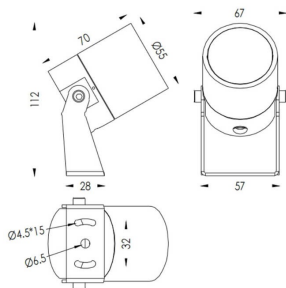

TUBEO-R

Proyector exterior Lavov de la familia TUBEO-R con una potencia de 6W y una distribución fotométrica de 15 grados. Con un flujo luminoso total de 454lm y una eficacia luminosa de 75.67lm/W. Fabricado en Cuerpo de aluminio inyectado a presión, lra de acero y cubierta de cristal templado y acabado en color Negro . Grados de proteccion IP67 e IK10. Driver ON-OFF.

Código artículo	86.OS04.2321.02
Tipo de producto	Outdoor
Categoría	Proyectores
Familia	TUBEO-R
Subfamilia	TUBEO-R
Pictograms	

Dimensions

Product dimensions (mm) 55(Dia)X170(H)mm

Esquema

Producto	
Potencia real (W)	6
Flujo luminoso real (lm)	454
Eficacia luminosa (lm/W)	75.67
Ángulo de apertura	15
Life time (h)	50000h L70B10
IP	67
Electrical class insulation	Clase II
Color	Negro
Driver incluido	Si
Equipo	ON-OFF
Light source	LED
Type of LED	1x6W CREE 1304
Vida media (h)	50000h L70B10
Temperatura de color (K)	3000
Consistencia de color (SDCM)	SDCM<3
CRI	80
IK	IK10