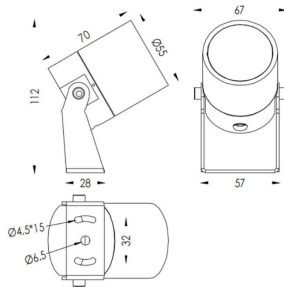

TUBEO-R

Proyector exterior Lavov de la familia TUBEO-R con una potencia de 6W y una distribución fotométrica de 15 grados. Con un flujo luminoso total de 454lm y una eficacia luminosa de 75.67lm/W. Fabricado en Cuerpo de aluminio inyectado a presión, lra de acero y cubierta de cristal templado y acabado en color Negro . Grados de proteccion IP67 e IK10. Driver ON-OFF.

Código artículo	86.OS04.2321.02
Tipo de producto	Outdoor
Categoría	Proyectores
Familia	TUBEO-R
Subfamilia	TUBEO-R
Pictograms	

Dimensions

Product dimensions (mm) 55(Dia)X170(H)mm

Esquema

Producto	
Potencia real (W)	6
Flujo luminoso real (lm)	454
Eficacia luminosa (lm/W)	75.67
Ángulo de apertura	15
Life time (h)	50000h L70B10
IP	67
Electrical class insulation	Clase II
Color	Negro
Driver incluido	Si
Equipo	ON-OFF
Light source	LED
Type of LED	1x6W CREE 1304
Vida media (h)	50000h L70B10
Temperatura de color (K)	3000
Consistencia de color (SDCM)	SDCM<3
CRI	80
IK	IK10