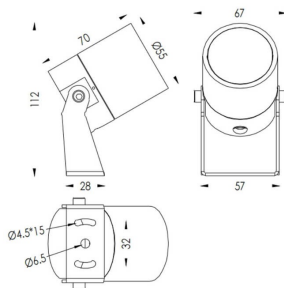

TUBEO-R

Proyector exterior Lavov de la familia TUBEO-R con una potencia de 6W y una distribución fotométrica de 24 grados. Con un flujo luminoso total de 454lm y una eficacia luminosa de 75.67lm/W. Fabricado en Cuerpo de aluminio inyectado a presión, lra de acero y cubierta de cristal templado y acabado en color Blanco . Grados de proteccion IP67 e IK10. Driver ON-OFF.

Código artículo	86.OS04.2331.01
Tipo de producto	Outdoor
Categoría	Proyectores
Familia	TUBEO-R
Subfamilia	TUBEO-R
Pictograms	

Dimensions

Product dimensions (mm) 55(Dia)X170(H)mm

Esquema

Producto	
Potencia real (W)	6
Flujo luminoso real (lm)	454
Eficacia luminosa (lm/W)	75.67
Ángulo de apertura	24
Life time (h)	50000h L70B10
IP	67
Electrical class insulation	Clase II
Color	Blanco
Driver incluido	Si
Equipo	ON-OFF
Light source	LED
Type of LED	1x6W CREE 1304
Vida media (h)	50000h L70B10
Temperatura de color (K)	3000
Consistencia de color (SDCM)	SDCM<3
CRI	80
IK	IK10