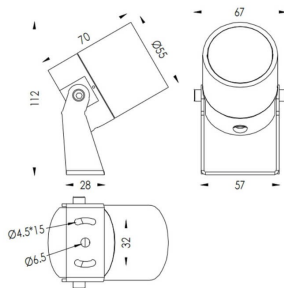

### TUBEO-R

Proyector exterior Lavov de la familia TUBEO-R con una potencia de 6W y una distribución fotométrica de 24 grados. Con un flujo luminoso total de 454lm y una eficacia luminosa de 75.67lm/W. Fabricado en Cuerpo de aluminio inyectado a presión, lra de acero y cubierta de cristal templado y acabado en color Blanco . Grados de proteccion IP67 e IK10. Driver ON-OFF.

### Dimensions

**Product dimensions (mm)** 55(Dia)X170(H)mm

### Esquema

<b>Producto</b>	
<b>Potencia real (W)</b>	<b>6</b>
<b>Flujo luminoso real (lm)</b>	<b>454</b>
<b>Eficacia luminosa (lm/W)</b>	<b>75.67</b>
<b>Ángulo de apertura</b>	<b>24</b>
<b>Life time (h)</b>	<b>50000h L70B10</b>
<b>IP</b>	<b>67</b>
<b>Electrical class insulation</b>	<b>Clase II</b>
<b>Color</b>	<b>Blanco</b>
<b>Driver incluido</b>	<b>Si</b>
<b>Equipo</b>	<b>ON-OFF</b>
<b>Light source</b>	<b>LED</b>
<b>Type of LED</b>	<b>1x6W CREE 1304</b>
<b>Vida media (h)</b>	<b>50000h L70B10</b>
<b>Temperatura de color (K)</b>	<b>3000</b>
<b>Consistencia de color (SDCM)</b>	<b>SDCM&lt;3</b>
<b>CRI</b>	<b>80</b>
<b>IK</b>	<b>IK10</b>