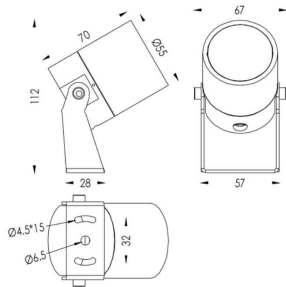

TUBEO-R

Proyector exterior Lavov de la familia TUBEO-R con una potencia de 6W y una distribución fotométrica de 24 grados. Con un flujo luminoso total de 454lm y una eficacia luminosa de 75.67lm/W. Fabricado en Cuerpo de aluminio inyectado a presión, lra de acero y cubierta de cristal templado y acabado en color Blanco . Grados de proteccion IP67 e IK10. Driver ON-OFF.

Código artículo	86.OS04.2331.01
Tipo de producto	Outdoor
Categoría	Proyectores
Familia	TUBEO-R
Subfamilia	TUBEO-R
Pictograms	

Dimensions

Product dimensions (mm) 55(Dia)X170(H)mm

Esquema

Producto	
Potencia real (W)	6
Flujo luminoso real (lm)	454
Eficacia luminosa (lm/W)	75.67
Ángulo de apertura	24
Life time (h)	50000h L70B10
IP	67
Electrical class insulation	Clase II
Color	Blanco
Driver incluido	Si
Equipo	ON-OFF
Light source	LED
Type of LED	1x6W CREE 1304
Vida media (h)	50000h L70B10
Temperatura de color (K)	3000
Consistencia de color (SDCM)	SDCM<3
CRI	80
IK	IK10