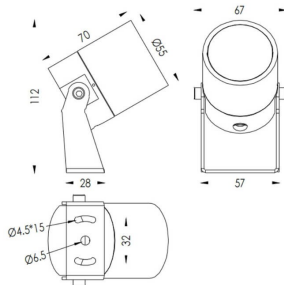

TUBEO-R

Proyector exterior Lavov de la familia TUBEO-R con una potencia de 6W y una distribución fotométrica de 24 grados. Con un flujo luminoso total de 454lm y una eficacia luminosa de 75.67lm/W. Fabricado en Cuerpo de aluminio inyectado a presión, lra de acero y cubierta de cristal templado y acabado en color Blanco . Grados de proteccion IP67 e IK10. Driver ON-OFF.

Código artículo	86.OS04.2331.01
Tipo de producto	Outdoor
Categoría	Proyectores
Familia	TUBEO-R
Subfamilia	TUBEO-R
Pictograms	

Dimensions

Product dimensions (mm) 55(Dia)X170(H)mm

Esquema

Producto	
Potencia real (W)	6
Flujo luminoso real (lm)	454
Eficacia luminosa (lm/W)	75.67
Ángulo de apertura	24
Life time (h)	50000h L70B10
IP	67
Electrical class insulation	Clase II
Color	Blanco
Driver incluido	Si
Equipo	ON-OFF
Light source	LED
Type of LED	1x6W CREE 1304
Vida media (h)	50000h L70B10
Temperatura de color (K)	3000
Consistencia de color (SDCM)	SDCM<3
CRI	80
IK	IK10