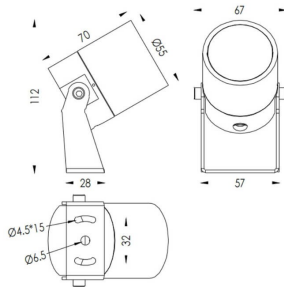

TUBEO-R

Proyector exterior Lavov de la familia TUBEO-R con una potencia de 6W y una distribución fotométrica de 24 grados. Con un flujo luminoso total de 454lm y una eficacia luminosa de 75.67lm/W. Fabricado en Cuerpo de aluminio inyectado a presión, lra de acero y cubierta de cristal templado y acabado en color Negro . Grados de proteccion IP67 e IK10. Driver ON-OFF.

Código artículo	86.OS04.2331.02
Tipo de producto	Outdoor
Categoría	Proyectores
Familia	TUBEO-R
Subfamilia	TUBEO-R
Pictograms	

Dimensions

Product dimensions (mm) 55(Dia)X170(H)mm

Esquema

Producto	
Potencia real (W)	6
Flujo luminoso real (lm)	454
Eficacia luminosa (lm/W)	75.67
Ángulo de apertura	24
Life time (h)	50000h L70B10
IP	67
Electrical class insulation	Clase II
Color	Negro
Driver incluido	Si
Equipo	ON-OFF
Light source	LED
Type of LED	1x6W CREE 1304
Vida media (h)	50000h L70B10
Temperatura de color (K)	3000
Consistencia de color (SDCM)	SDCM<3
CRI	80
IK	IK10