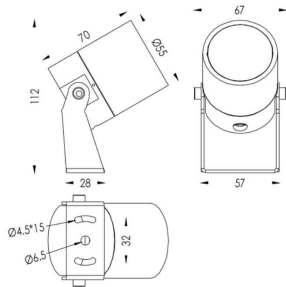

TUBEO-R

Proyector exterior Lavov de la familia TUBEO-R con una potencia de 6W y una distribución fotométrica de 24 grados. Con un flujo luminoso total de 454lm y una eficacia luminosa de 75.67lm/W. Fabricado en Cuerpo de aluminio inyectado a presión, lra de acero y cubierta de cristal templado y acabado en color Negro . Grados de proteccion IP67 e IK10. Driver ON-OFF.

Código artículo	86.OS04.2331.02
Tipo de producto	Outdoor
Categoría	Proyectores
Familia	TUBEO-R
Subfamilia	TUBEO-R
Pictograms	

Dimensions

Product dimensions (mm) 55(Dia)X170(H)mm

Esquema

Producto	
Potencia real (W)	6
Flujo luminoso real (lm)	454
Eficacia luminosa (lm/W)	75.67
Ángulo de apertura	24
Life time (h)	50000h L70B10
IP	67
Electrical class insulation	Clase II
Color	Negro
Driver incluido	Si
Equipo	ON-OFF
Light source	LED
Type of LED	1x6W CREE 1304
Vida media (h)	50000h L70B10
Temperatura de color (K)	3000
Consistencia de color (SDCM)	SDCM<3
CRI	80
IK	IK10