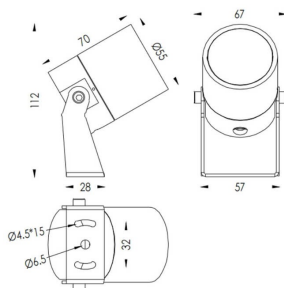

TUBEO-R

Proyector exterior Lavov de la familia TUBEO-R con una potencia de 6W y una distribución fotométrica de 24 grados. Con un flujo luminoso total de 454lm y una eficacia luminosa de 75.67lm/W. Fabricado en Cuerpo de aluminio inyectado a presión, lra de acero y cubierta de cristal templado y acabado en color Negro . Grados de proteccion IP67 e IK10. Driver ON-OFF.

Código artículo	86.OS04.2331.02
Tipo de producto	Outdoor
Categoría	Proyectores
Familia	TUBEO-R
Subfamilia	TUBEO-R
Pictograms	

Dimensions

Product dimensions (mm) 55(Dia)X170(H)mm

Esquema

Producto	
Potencia real (W)	6
Flujo luminoso real (lm)	454
Eficacia luminosa (lm/W)	75.67
Ángulo de apertura	24
Life time (h)	50000h L70B10
IP	67
Electrical class insulation	Clase II
Color	Negro
Driver incluido	Si
Equipo	ON-OFF
Light source	LED
Type of LED	1x6W CREE 1304
Vida media (h)	50000h L70B10
Temperatura de color (K)	3000
Consistencia de color (SDCM)	SDCM<3
CRI	80
IK	IK10