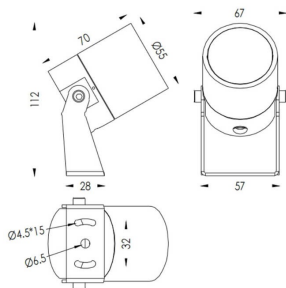

TUBEO-R

Proyector exterior Lavov de la familia TUBEO-R con una potencia de 6W y una distribución fotométrica de 36 grados. Con un flujo luminoso total de 454lm y una eficacia luminosa de 75.67lm/W. Fabricado en Cuerpo de aluminio inyectado a presión, lra de acero y cubierta de cristal templado y acabado en color Blanco . Grados de proteccion IP67 e IK10. Driver ON-OFF.

Código artículo	86.OS04.2341.01
Tipo de producto	Outdoor
Categoría	Proyectores
Familia	TUBEO-R
Subfamilia	TUBEO-R
Pictograms	

Dimensions

Product dimensions (mm) 55(Dia)X170(H)mm

Esquema

Producto	
Potencia real (W)	6
Flujo luminoso real (lm)	454
Eficacia luminosa (lm/W)	75.67
Ángulo de apertura	36
Life time (h)	50000h L70B10
IP	67
Electrical class insulation	Clase II
Color	Blanco
Driver incluido	Si
Equipo	ON-OFF
Light source	LED
Type of LED	1x6W CREE 1304
Vida media (h)	50000h L70B10
Temperatura de color (K)	3000
Consistencia de color (SDCM)	SDCM<3
CRI	80
IK	IK10