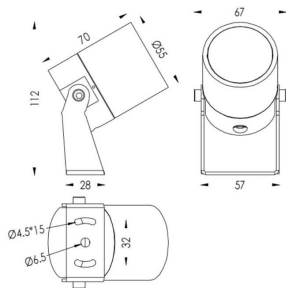

TUBEO-R

Proyector exterior Lavov de la familia TUBEO-R con una potencia de 6W y una distribución fotométrica de 36 grados. Con un flujo luminoso total de 454lm y una eficacia luminosa de 75.67lm/W. Fabricado en Cuerpo de aluminio inyectado a presión, lyra de acero y cubierta de cristal templado y acabado en color Blanco . Grados de proteccion IP67 e IK10. Driver ON-OFF.

Código artículo	86.OS04.2341.01
Tipo de producto	Outdoor
Categoría	Proyectores
Familia	TUBEO-R
Subfamilia	TUBEO-R

Pictograms	

Dimensions

Product dimensions (mm) 55(Dia)X170(H)mm

Esquema

Producto	
Potencia real (W)	6
Flujo luminoso real (lm)	454
Eficacia luminosa (lm/W)	75.67
Ángulo de apertura	36
Life time (h)	50000h L70B10
IP	67
Electrical class insulation	Clase II
Color	Blanco
Driver incluido	Si
Equipo	ON-OFF
Light source	LED
Type of LED	1x6W CREE 1304
Vida media (h)	50000h L70B10
Temperatura de color (K)	3000
Consistencia de color (SDCM)	SDCM<3
CRI	80
IK	IK10