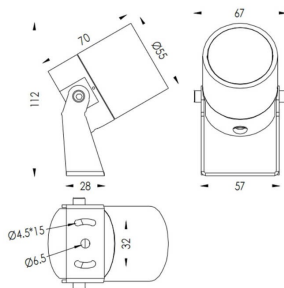

TUBEO-R

Proyector exterior Lavov de la familia TUBEO-R con una potencia de 6W y una distribución fotométrica de 36 grados. Con un flujo luminoso total de 454lm y una eficacia luminosa de 75.67lm/W. Fabricado en Cuerpo de aluminio inyectado a presión, lra de acero y cubierta de cristal templado y acabado en color Blanco . Grados de proteccion IP67 e IK10. Driver ON-OFF.

| | |
|-------------------------|------------------------|
| Código artículo | 86.OS04.2341.01 |
| Tipo de producto | Outdoor |
| Categoría | Proyectores |
| Familia | TUBEO-R |
| Subfamilia | TUBEO-R |
| Pictograms | |

Dimensions

Product dimensions (mm) 55(Dia)X170(H)mm

Esquema

| | |
|-------------------------------------|-----------------------|
| Producto | |
| Potencia real (W) | 6 |
| Flujo luminoso real (lm) | 454 |
| Eficacia luminosa (lm/W) | 75.67 |
| Ángulo de apertura | 36 |
| Life time (h) | 50000h L70B10 |
| IP | 67 |
| Electrical class insulation | Clase II |
| Color | Blanco |
| Driver incluido | Si |
| Equipo | ON-OFF |
| Light source | LED |
| Type of LED | 1x6W CREE 1304 |
| Vida media (h) | 50000h L70B10 |
| Temperatura de color (K) | 3000 |
| Consistencia de color (SDCM) | SDCM<3 |
| CRI | 80 |
| IK | IK10 |