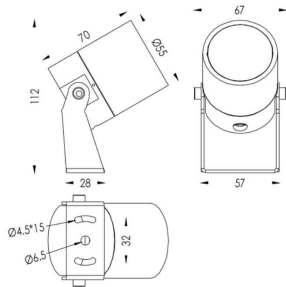

TUBEO-R

Proyector exterior Lavov de la familia TUBEO-R con una potencia de 6W y una distribución fotométrica de 36 grados. Con un flujo luminoso total de 454lm y una eficacia luminosa de 75.67lm/W. Fabricado en Cuerpo de aluminio inyectado a presión, lra de acero y cubierta de cristal templado y acabado en color Negro . Grados de proteccion IP67 e IK10. Driver ON-OFF.

Código artículo	86.OS04.2341.02
Tipo de producto	Outdoor
Categoría	Proyectores
Familia	TUBEO-R
Subfamilia	TUBEO-R
Pictograms	

Dimensions

Product dimensions (mm) 55(Dia)X170(H)mm

Esquema

Producto	
Potencia real (W)	6
Flujo luminoso real (lm)	454
Eficacia luminosa (lm/W)	75.67
Ángulo de apertura	36
Life time (h)	50000h L70B10
IP	67
Electrical class insulation	Clase II
Color	Negro
Driver incluido	Si
Equipo	ON-OFF
Light source	LED
Type of LED	1x6W CREE 1304
Vida media (h)	50000h L70B10
Temperatura de color (K)	3000
Consistencia de color (SDCM)	SDCM<3
CRI	80
IK	IK10