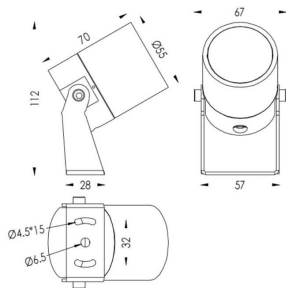

TUBEO-R

Proyector exterior Lavov de la familia TUBEO-R con una potencia de 6W y una distribución fotométrica de 36 grados. Con un flujo luminoso total de 454lm y una eficacia luminosa de 75.67lm/W. Fabricado en Cuerpo de aluminio inyectado a presión, lra de acero y cubierta de cristal templado y acabado en color Negro . Grados de proteccion IP67 e IK10. Driver ON-OFF.

Código artículo	86.OS04.2341.02
Tipo de producto	Outdoor
Categoría	Proyectores
Familia	TUBEO-R
Subfamilia	TUBEO-R

Pictograms	

Dimensions

Product dimensions (mm) 55(Dia)X170(H)mm

Esquema

Producto	
Potencia real (W)	6
Flujo luminoso real (lm)	454
Eficacia luminosa (lm/W)	75.67
Ángulo de apertura	36
Life time (h)	50000h L70B10
IP	67
Electrical class insulation	Clase II
Color	Negro
Driver incluido	Si
Equipo	ON-OFF
Light source	LED
Type of LED	1x6W CREE 1304
Vida media (h)	50000h L70B10
Temperatura de color (K)	3000
Consistencia de color (SDCM)	SDCM<3
CRI	80
IK	IK10