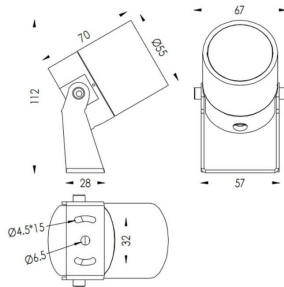

TUBEO-R

Proyector exterior Lavov de la familia TUBEO-R con una potencia de 6W y una distribución fotométrica de 55 grados. Con un flujo luminoso total de 454lm y una eficacia luminosa de 75.67lm/W. Fabricado en Cuerpo de aluminio inyectado a presión, lra de acero y cubierta de cristal templado y acabado en color Blanco . Grados de proteccion IP67 e IK10. Driver ON-OFF.

Código artículo	86.OS04.2351.01
Tipo de producto	Outdoor
Categoría	Proyectores
Familia	TUBEO-R
Subfamilia	TUBEO-R
Pictograms	

Dimensions

Product dimensions (mm) 55(Dia)X170(H)mm

Esquema

Producto	
Potencia real (W)	6
Flujo luminoso real (lm)	454
Eficacia luminosa (lm/W)	75.67
Ángulo de apertura	55
Life time (h)	50000h L70B10
IP	67
Electrical class insulation	Clase II
Color	Blanco
Driver incluido	Si
Equipo	ON-OFF
Light source	LED
Type of LED	1x6W CREE 1304
Vida media (h)	50000h L70B10
Temperatura de color (K)	3000
Consistencia de color (SDCM)	SDCM<3
CRI	80
IK	IK10