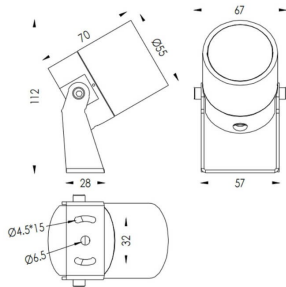

TUBEO-R

Proyector exterior Lavov de la familia TUBEO-R con una potencia de 6W y una distribución fotométrica de 55 grados. Con un flujo luminoso total de 454lm y una eficacia luminosa de 75.67lm/W. Fabricado en Cuerpo de aluminio inyectado a presión, lra de acero y cubierta de cristal templado y acabado en color Blanco . Grados de proteccion IP67 e IK10. Driver ON-OFF.

| | |
|-------------------------|------------------------|
| Código artículo | 86.OS04.2351.01 |
| Tipo de producto | Outdoor |
| Categoría | Proyectores |
| Familia | TUBEO-R |
| Subfamilia | TUBEO-R |
| Pictograms | |

Dimensions

Product dimensions (mm) 55(Dia)X170(H)mm

Esquema

| | |
|-------------------------------------|-----------------------|
| Producto | |
| Potencia real (W) | 6 |
| Flujo luminoso real (lm) | 454 |
| Eficacia luminosa (lm/W) | 75.67 |
| Ángulo de apertura | 55 |
| Life time (h) | 50000h L70B10 |
| IP | 67 |
| Electrical class insulation | Clase II |
| Color | Blanco |
| Driver incluido | Si |
| Equipo | ON-OFF |
| Light source | LED |
| Type of LED | 1x6W CREE 1304 |
| Vida media (h) | 50000h L70B10 |
| Temperatura de color (K) | 3000 |
| Consistencia de color (SDCM) | SDCM<3 |
| CRI | 80 |
| IK | IK10 |