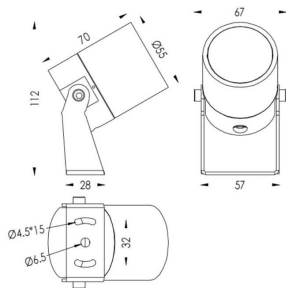

TUBEO-R

Proyector exterior Lavov de la familia TUBEO-R con una potencia de 6W y una distribución fotométrica de 55 grados. Con un flujo luminoso total de 454lm y una eficacia luminosa de 75.67lm/W. Fabricado en Cuerpo de aluminio inyectado a presión, lra de acero y cubierta de cristal templado y acabado en color Blanco . Grados de proteccion IP67 e IK10. Driver ON-OFF.

Código artículo	86.OS04.2351.01
Tipo de producto	Outdoor
Categoría	Proyectores
Familia	TUBEO-R
Subfamilia	TUBEO-R

Pictograms	

Dimensions

Product dimensions (mm) 55(Dia)X170(H)mm

Esquema

Producto	
Potencia real (W)	6
Flujo luminoso real (lm)	454
Eficacia luminosa (lm/W)	75.67
Ángulo de apertura	55
Life time (h)	50000h L70B10
IP	67
Electrical class insulation	Clase II
Color	Blanco
Driver incluido	Si
Equipo	ON-OFF
Light source	LED
Type of LED	1x6W CREE 1304
Vida media (h)	50000h L70B10
Temperatura de color (K)	3000
Consistencia de color (SDCM)	SDCM<3
CRI	80
IK	IK10