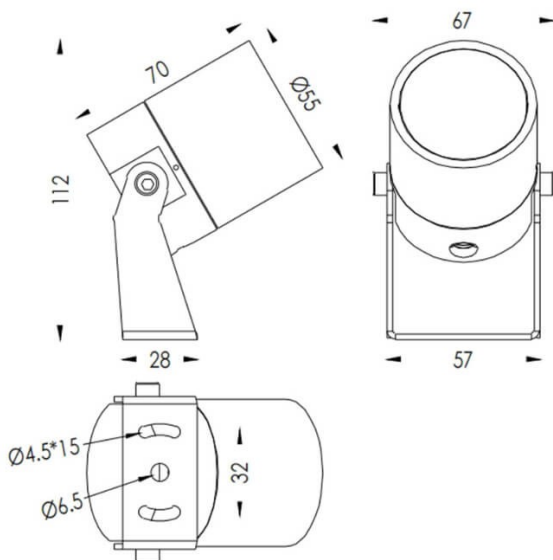

TUBEO-R

Proyector exterior Lavov de la familia TUBEO-R con una potencia de 6W y una distribución fotométrica de 55 grados. Con un flujo luminoso total de 454lm y una eficacia luminosa de 75.67lm/W. Fabricado en Cuerpo de aluminio inyectado a presión, lra de acero y cubierta de cristal templado y acabado en color Blanco . Grados de proteccion IP67 e IK10. Driver ON-OFF.

Código artículo	86.OS04.2351.01
Tipo de producto	Outdoor
Categoría	Proyectores
Familia	TUBEO-R
Subfamilia	TUBEO-R

Pictograms	
-------------------	--

Dimensions

Product dimensions (mm) **55(Dia)X170(H)mm**

Esquema

Producto	
Potencia real (W)	6
Flujo luminoso real (lm)	454
Eficacia luminosa (lm/W)	75.67
Ángulo de apertura	55
Life time (h)	50000h L70B10
IP	67
Electrical class insulation	Clase II
Color	Blanco
Driver incluido	Si
Equipo	ON-OFF
Light source	LED
Type of LED	1x6W CREE 1304
Vida media (h)	50000h L70B10
Temperatura de color (K)	3000
Consistencia de color (SDCM)	SDCM<3
CRI	80
IK	IK10