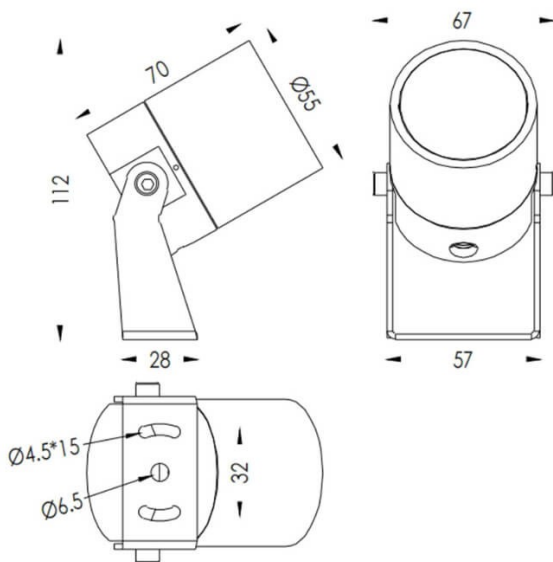

TUBEO-R

Proyector exterior Lavov de la familia TUBEO-R con una potencia de 6W y una distribución fotométrica de 55 grados. Con un flujo luminoso total de 454lm y una eficacia luminosa de 75.67lm/W. Fabricado en Cuerpo de aluminio inyectado a presión, lra de acero y cubierta de cristal templado y acabado en color Negro . Grados de proteccion IP67 e IK10. Driver ON-OFF.

Código artículo	86.OS04.2351.02
Tipo de producto	Outdoor
Categoría	Proyectores
Familia	TUBEO-R
Subfamilia	TUBEO-R

Pictograms

Dimensions

Product dimensions (mm) **55(Dia)X170(H)mm**

Esquema

Producto	
Potencia real (W)	6
Flujo luminoso real (lm)	454
Eficacia luminosa (lm/W)	75.67
Ángulo de apertura	55
Life time (h)	50000h L70B10
IP	67
Electrical class insulation	Clase II
Color	Negro
Driver incluido	Si
Equipo	ON-OFF
Light source	LED
Type of LED	1x6W CREE 1304
Vida media (h)	50000h L70B10
Temperatura de color (K)	3000
Consistencia de color (SDCM)	SDCM<3
CRI	80
IK	IK10