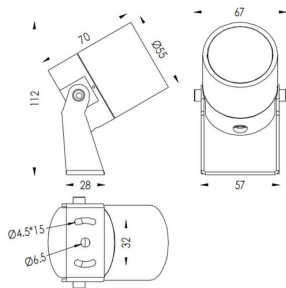

TUBEO-R

Proyector exterior Lavov de la familia TUBEO-R con una potencia de 6W y una distribución fotométrica de 55 grados. Con un flujo luminoso total de 454lm y una eficacia luminosa de 75.67lm/W. Fabricado en Cuerpo de aluminio inyectado a presión, lyra de acero y cubierta de cristal templado y acabado en color Negro . Grados de proteccion IP67 e IK10. Driver ON-OFF.

Código artículo	86.OS04.2351.02
Tipo de producto	Outdoor
Categoría	Proyectores
Familia	TUBEO-R
Subfamilia	TUBEO-R

Pictograms	

Dimensions

Product dimensions (mm) 55(Dia)X170(H)mm

Esquema

Producto	
Potencia real (W)	6
Flujo luminoso real (lm)	454
Eficacia luminosa (lm/W)	75.67
Ángulo de apertura	55
Life time (h)	50000h L70B10
IP	67
Electrical class insulation	Clase II
Color	Negro
Driver incluido	Si
Equipo	ON-OFF
Light source	LED
Type of LED	1x6W CREE 1304
Vida media (h)	50000h L70B10
Temperatura de color (K)	3000
Consistencia de color (SDCM)	SDCM<3
CRI	80
IK	IK10