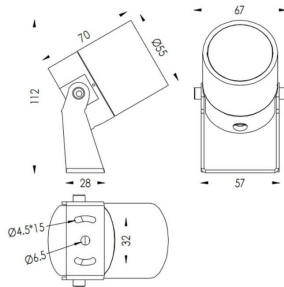

TUBEO-R

Proyector exterior Lavov de la familia TUBEO-R con una potencia de 6W y una distribución fotométrica de 55 grados. Con un flujo luminoso total de 454lm y una eficacia luminosa de 75.67lm/W. Fabricado en Cuerpo de aluminio inyectado a presión, lra de acero y cubierta de cristal templado y acabado en color Negro . Grados de proteccion IP67 e IK10. Driver ON-OFF.

Código artículo	86.OS04.2351.02
Tipo de producto	Outdoor
Categoría	Proyectores
Familia	TUBEO-R
Subfamilia	TUBEO-R
Pictograms	

Dimensions

Product dimensions (mm) 55(Dia)X170(H)mm

Esquema

Producto	
Potencia real (W)	6
Flujo luminoso real (lm)	454
Eficacia luminosa (lm/W)	75.67
Ángulo de apertura	55
Life time (h)	50000h L70B10
IP	67
Electrical class insulation	Clase II
Color	Negro
Driver incluido	Si
Equipo	ON-OFF
Light source	LED
Type of LED	1x6W CREE 1304
Vida media (h)	50000h L70B10
Temperatura de color (K)	3000
Consistencia de color (SDCM)	SDCM<3
CRI	80
IK	IK10