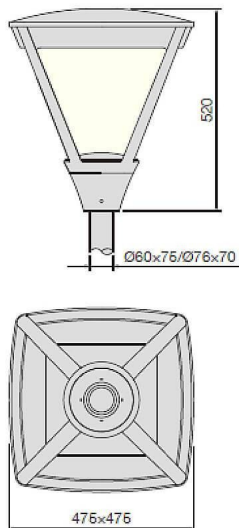

**Código artículo** 86.OS04.2471.03

**Tipo de producto** Outdoor

**Categoría** Alumbrado público

**Familia** COUNTRY

**Pictograms**

### Esquema

### Producto

**Potencia real (W)** 60

**Flujo luminoso real (lm)** 5500

**Eficacia luminosa (lm/W)** 135

**Ángulo de apertura** T1/T2A/T3A/T4A

**Life time (h)** 50000h L70B10

**IP** 66

**Electrical class insulation** Clase I