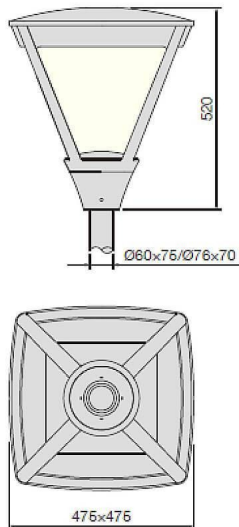

COUNTRY

Luminaria Lavov para iluminación vial de la familia COUNTRY con una potencia de 60W y una optica tipo T1/T2A/T3A/T4A. Con un flujo luminoso real de 5500lm, con una eficacia luminosa de 135lm/W, CRI \geq 70 con driver ON-OFF . Fabricado en cuerpo de aluminio inyectado a presion, cristal frontal templado y acabado en color negro .

Código artículo 86.OS04.2471.03

Tipo de producto Outdoor

Categoría Alumbrado público

Familia COUNTRY

Pictograms

Esquema

Producto

Potencia real (W) 60

Flujo luminoso real (lm) 5500

Eficacia luminosa (lm/W) 135

Ángulo de apertura T1/T2A/T3A/T4A

Life time (h) 50000h L70B10

IP 66

Electrical class insulation Clase I

Color Negro

Chip Brand SUNPU