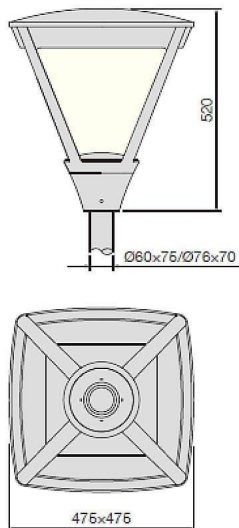

COUNTRY

Luminaria Lavov para iluminación vial de la familia COUNTRY con una potencia de 60W y una optica tipo T1/T2A/T3A/T4A. Con un flujo luminoso total de 5500lm y una eficacia luminosa de 135 lm/W. Driver ON-OFF. Fabricado en aluminio inyectado a presión y acabado en color Negro Grado de protección IP65 e IK08

Código artículo 86.OS04.2471.03

Tipo de producto Outdoor

Categoría Alumbrado público

Familia COUNTRY

Pictograms

Esquema

Producto

Potencia real (W) 60

Flujo luminoso real (lm) 5500

Eficacia luminosa (lm/W) 135

Ángulo de apertura T1/T2A/T3A/T4A

Life time (h) 50000h L70B10

IP 66

Electrical class insulation Clase I

Color Negro

Driver incluido Si