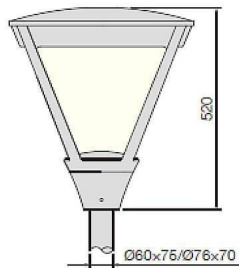

**Código artículo** 86.OS04.2471.03

**Tipo de producto** Outdoor

**Categoría** Alumbrado público

**Familia** COUNTRY

**Pictograms**

**Producto**

**Potencia real (W)** 60

**Flujo luminoso real (lm)** 5500

**Equipo** DALI

**Light source** LED

**Type of LED** CREE-XTE S2 With SPD

**Temperatura de color (K)** 4000K

**Consistencia de color (SDCM)** SDCM<5

**CRI**  $\geq$ 70

**IK** IK10

### Esquema