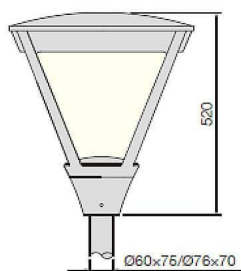

COUNTRY

Luminaria Lavov para iluminacion vial de la familia COUNTRY con una potencia de 60W y una optica tipo T1/T2A/T3A/T4A. Con un flujo luminoso total de 5500lm y una eficacia luminosa de 135 lm/W. Driver DALI. Fabricado en aluminio inyectado a presión y acabado en color Negro Grado de protección IP65 e IK08

Código artículo 86.OS04.2473.03

Tipo de producto Outdoor

Categoría Alumbrado público

Familia COUNTRY

Pictograms

Esquema

Producto

Potencia real (W) 60

Flujo luminoso real (lm) 5500

Eficacia luminosa (lm/W) 135

Ángulo de apertura T1/T2A/T3A/T4A

Life time (h) 50000h L70B10

IP 66

Electrical class insulation Clase I

Color Negro

Driver incluido Si