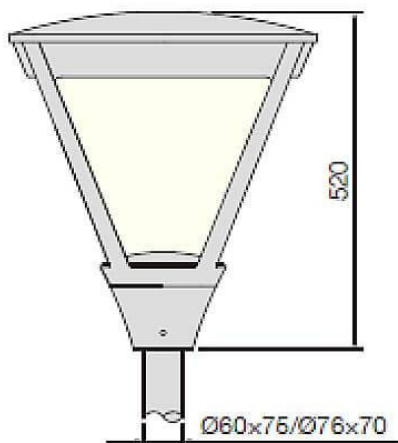

Esquema

COUNTRY

Luminaria Lavov para iluminación vial de la familia COUNTRY con una potencia de 60W y una optica tipo T1/T2A/T3A/T4A. Con un flujo luminoso total de 5500lm y una eficacia luminosa de 135 lm/W. Driver DALI. Fabricado en aluminio inyectado a presión y acabado en color Negro. Grado de protección IP65 e IK08.

Código artículo	86.OS04.2473.03
Tipo de producto	Outdoor
Categoría	Alumbrado público
Familia	COUNTRY
Pictograms	

Producto	
Potencia real (W)	60
Flujo luminoso real (lm)	5500
Eficacia luminosa (lm/W)	135
Ángulo de apertura	T1/T2A/T3A/T4A
Tiempo de vida	50000h L70B10
IP	66
Clase de aislamiento	Clase I
Color	Negro
Driver incluido	Si
Equipo	DALI
Fuente de luz	LED
Tipo de LED	CREE-XTE S2 With SPD
Temperatura de color (K)	4000
Consistencia de color (SDCM)	SDCM5
CRI	≥70
IK	IK10