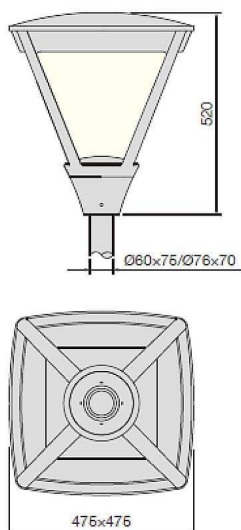

COUNTRY

Luminaria Lavov para iluminación vial de la familia COUNTRY con una potencia de 60W y una óptica tipo T1/T2A/T3A/T4A. Con un flujo luminoso total de 5500lm y una eficacia luminosa de 135 lm/W. Driver DALI. Fabricado en aluminio inyectado a presión y acabado en color Negro. Grado de protección IP65 e IK08

Código artículo 86.OS04.2473.03

Tipo de producto Outdoor

Categoría Alumbrado público

Familia COUNTRY

Pictograms

Esquema

Producto

Potencia real (W) 60

Flujo luminoso real (lm) 5500

Eficacia luminosa (lm/W) 135

Ángulo de apertura T1/T2A/T3A/T4A

Life time (h) 50000h L70B10

IP 66

Electrical class insulation Clase I

Color Negro

Driver incluido Si