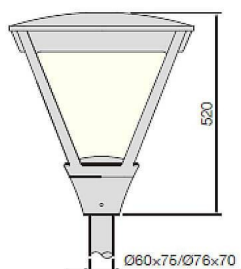

COUNTRY

Luminaria Lavov para iluminacion vial de la familia COUNTRY con una potencia de 60W y una optica tipo T1/T2A/T3A/T4A. Con un flujo luminoso total de 5500lm y una eficacia luminosa de 135 lm/W. Driver DALI. Fabricado en aluminio inyectado a presión y acabado en color Negro Grado de protección IP65 e IK08

Código artículo 86.OS04.2473.03

Tipo de producto Outdoor

Categoría Alumbrado público

Familia COUNTRY

Pictograms

Esquema

Producto

Potencia real (W) 60

Flujo luminoso real (lm) 5500

Eficacia luminosa (lm/W) 135

Ángulo de apertura T1/T2A/T3A/T4A

Life time (h) 50000h L70B10

IP 66

Electrical class insulation Clase I

Color Negro

Driver incluido Si