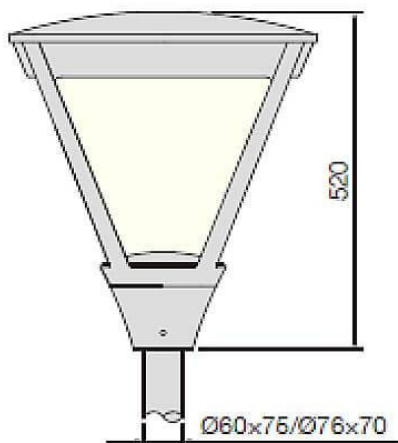

## Esquema

## COUNTRY

Luminaria Lavov para iluminacion vial de la familia COUNTRY con una potencia de 60W y una optica tipo T1/T2A/T3A/T4A. Con un flujo luminoso total de 5500lm y una eficacia luminosa de 135 lm/W. Driver DALI. Fabricado en aluminio inyectado a presión y acabado en color Negro Grado de protección IP65 e IK08

<b>Código artículo</b>	<b>86.OS04.2473.03</b>
<b>Tipo de producto</b>	<b>Outdoor</b>
<b>Categoría</b>	<b>Alumbrado público</b>
<b>Familia</b>	<b>COUNTRY</b>
<b>Pictograms</b>	

<b>Producto</b>	
<b>Potencia real (W)</b>	<b>60</b>
<b>Flujo luminoso real (lm)</b>	<b>5500</b>
<b>Eficacia luminosa (lm/W)</b>	<b>135</b>
<b>&amp;Aacute;ngulo de apertura</b>	<b>T1/T2A/T3A/T4A</b>
<b>Life time (h)</b>	<b>50000h L70B10</b>
<b>IP</b>	<b>66</b>
<b>Electrical class insulation</b>	<b>Clase I</b>
<b>Color</b>	<b>Negro</b>
<b>Driver incluido</b>	<b>Si</b>
<b>Equipo</b>	<b>DALI</b>
<b>Light source</b>	<b>LED</b>
<b>Type of LED</b>	<b>CREE-XTE S2 With SPD</b>
<b>Temperatura de color (K)</b>	<b>4000</b>
<b>Consistencia de color (SDCM)</b>	<b>SDCM&lt;5</b>
<b>CRI</b>	<b>≧70</b>
<b>IK</b>	<b>IK10</b>