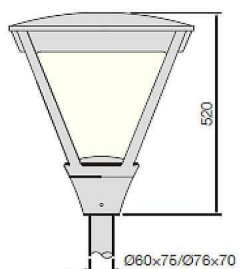

## COUNTRY

Luminaria Lavov para iluminacion vial de la familia COUNTRY con una potencia de 60W y una optica tipo T1/T2A/T3A/T4A. Con un flujo luminoso total de 5500lm y una eficacia luminosa de 135 lm/W. Driver DALI. Fabricado en aluminio inyectado a presión y acabado en color Negro Grado de protección IP65 e IK08

**Código artículo** 86.OS04.2473.03

**Tipo de producto** Outdoor

**Categoría** Alumbrado público

**Familia** COUNTRY

**Pictograms**

## Esquema

## Producto

**Potencia real (W)** 60

**Flujo luminoso real (lm)** 5500

**Eficacia luminosa (lm/W)** 135

**Ángulo de apertura** T1/T2A/T3A/T4A

**Life time (h)** 50000h L70B10

**IP** 66

**Electrical class insulation** Clase I