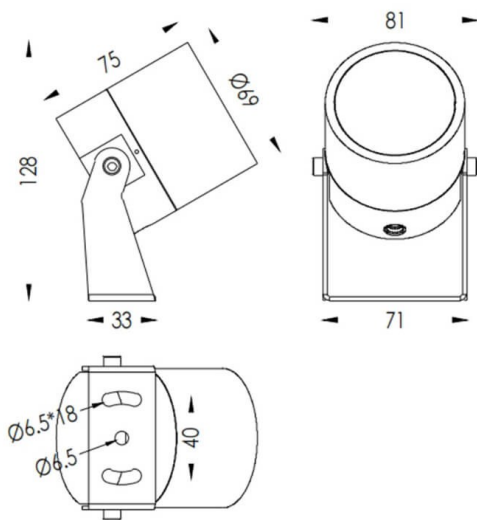

TUBEO-R

Proyector exterior Lavov de la familia TUBEO-R con una potencia de 10W y una distribución fotométrica de 12 grados. Con un flujo luminoso total de 900lm y una eficacia luminosa de 90lm/W.

Fabricado en Cuerpo de aluminio inyectado a presión, lyra de acero y cubierta de cristal templado y acabado en color Blanco . Grados de proteccion IP67 e IK10. Driver ON-OFF.

Dimensions

Product dimensions (mm) 69(Dia)X75(H)mm

Esquema

Código artículo	86.OS04.3321.01
Tipo de producto	Outdoor
Categoría	Proyectores
Familia	TUBEO-R
Subfamilia	TUBEO-R

Pictograms

Producto	
Potencia real (W)	10
Flujo luminoso real (lm)	900
Eficacia luminosa (lm/W)	90
Ángulo de apertura	12
Tiempo de vida	50000h L70B10
IP	65
Clase de aislamiento	Clase II
Color	Blanco
Driver incluido	Si
Equipo	ON-OFF
Fuente de luz	LED
Tipo de LED	1x10W CREE 1512
Vida media (h)	50000h L70B10
Temperatura de color (K)	3000
Consistencia de color (SDCM)	SDCM3
CRI	80
IK	IK10