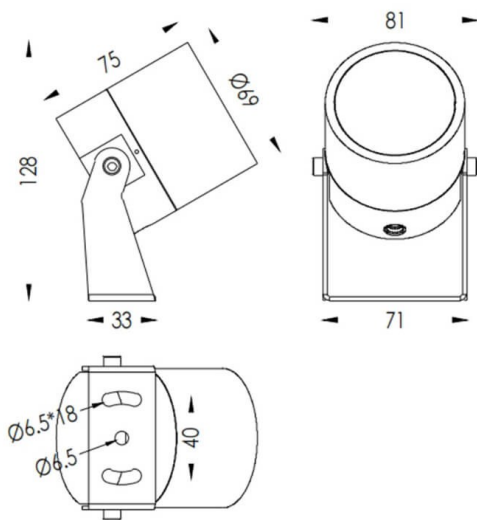

TUBEO-R

Proyector exterior Lavov de la familia TUBEO-R con una potencia de 10W y una distribución fotométrica de 12 grados. Con un flujo luminoso total de 900lm y una eficacia luminosa de 90lm/W.

Fabricado en Cuerpo de aluminio inyectado a presión, lyra de acero y cubierta de cristal templado y acabado en color Blanco . Grados de proteccion IP67 e IK10. Driver ON-OFF.

Dimensions

Product dimensions (mm) 69(Dia)X75(H)mm

Esquema

Curva fotométrica

Código artículo	86.OS04.3321.01
Tipo de producto	Outdoor
Categoría	Proyectores
Familia	TUBEO-R
Subfamilia	TUBEO-R

Pictograms

Producto	
Potencia real (W)	10
Flujo luminoso real (lm)	900
Eficacia luminosa (lm/W)	90
Ángulo de apertura	12
Tiempo de vida	50000h L70B10
IP	65
Clase de aislamiento	Clase II
Color	Blanco
Driver incluido	Si
Equipo	ON-OFF
Fuente de luz	LED
Tipo de LED	1x10W CREE 1512
Vida media (h)	50000h L70B10
Temperatura de color (K)	3000
Consistencia de color (SDCM)	SDCM3
CRI	80
IK	IK10