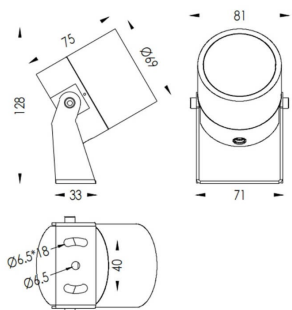

TUBEO-R

Proyector exterior Lavov de la familia TUBEO-R con una potencia de 10W y una distribución fotométrica de 12 grados. Con un flujo luminoso total de 900lm y una eficacia luminosa de 90lm/W. Fabricado en Cuerpo de aluminio inyectado a presión, lyra de acero y cubierta de cristal templado y acabado en color Blanco . Grados de proteccion IP67 e IK10. Driver ON-OFF.

Código artículo	86.OS04.3321.01
Tipo de producto	Outdoor
Categoría	Proyectores
Familia	TUBEO-R
Subfamilia	TUBEO-R

Pictograms

Dimensions

Product dimensions (mm) 69(Dia)X75(H)mm

Esquema

Producto	
Potencia real (W)	10
Flujo luminoso real (lm)	900
Eficacia luminosa (lm/W)	90
Ángulo de apertura	12
Life time (h)	50000h L70B10
IP	67
Electrical class insulation	Clase II
Color	Blanco
Driver incluido	Si
Equipo	ON-OFF
Light source	LED
Type of LED	1x10W CREE 1512
Vida media (h)	50000h L70B10
Temperatura de color (K)	3000
Consistencia de color (SDCM)	SDCM<3
CRI	80
IK	IK10