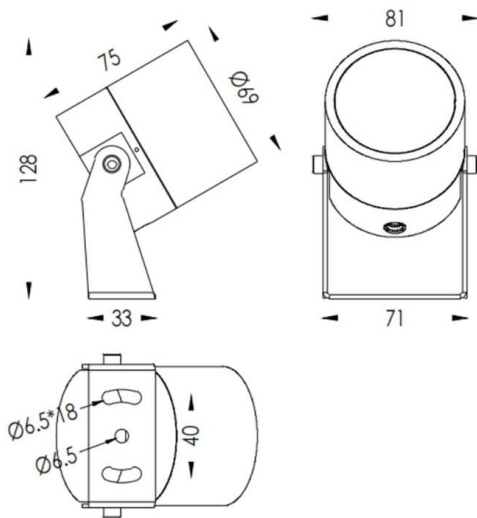

TUBEO-R

Proyector exterior Lavov de la familia TUBEO-R con una potencia de 10W y una distribución fotométrica de 12 grados. Con un flujo luminoso total de 900lm y una eficacia luminosa de 90lm/W. Fabricado en Cuerpo de aluminio inyectado a presión, lra de acero y cubierta de cristal templado y acabado en color Blanco . Grados de proteccion IP67 e IK10. Driver ON-OFF.

Dimensions	
Product dimensions (mm)	69(Dia)X75(H)mm

Esquema

Código artículo	86.OS04.3321.01
Tipo de producto	Outdoor
Categoría	Proyectores
Familia	TUBEO-R
Subfamilia	TUBEO-R
Pictograms	

Producto	
Potencia real (W)	10
Flujo luminoso real (lm)	900
Eficacia luminosa (lm/W)	90
Ángulo de apertura	12
Tiempo de vida	50000h L70B10
IP	67
Clase de aislamiento	Clase II
Color	Blanco
Driver incluido	Si
Equipo	ON-OFF
Fuente de luz	LED
Tipo de LED	1x10W CREE 1512
Vida media (h)	50000h L70B10
Temperatura de color (K)	3000
Consistencia de color (SDCM)	SDCM3
CRI	80
IK	IK10