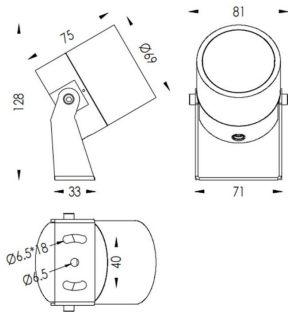

TUBEO-R

Proyector exterior Lavov de la familia TUBEO-R con una potencia de 10W y una distribución fotométrica de 12 grados. Con un flujo luminoso total de 900lm y una eficacia luminosa de 90lm/W. Fabricado en Cuerpo de aluminio inyectado a presión, lra de acero y cubierta de cristal templado y acabado en color Blanco . Grados de proteccion IP67 e IK10. Driver ON-OFF.

Código artículo	86.OS04.3321.01
Tipo de producto	Outdoor
Categoría	Proyectores
Familia	TUBEO-R
Subfamilia	TUBEO-R
Pictograms	

Dimensions

Product dimensions (mm) 69(Dia)X75(H)mm

Esquema

Producto	
Potencia real (W)	10
Flujo luminoso real (lm)	900
Eficacia luminosa (lm/W)	90
Ángulo de apertura	12
Life time (h)	50000h L70B10
IP	67
Electrical class insulation	Clase II
Color	Blanco
Driver incluido	Si
Equipo	ON-OFF
Light source	LED
Type of LED	1x10W CREE 1512
Vida media (h)	50000h L70B10
Temperatura de color (K)	3000
Consistencia de color (SDCM)	SDCM<3
CRI	80
IK	IK10