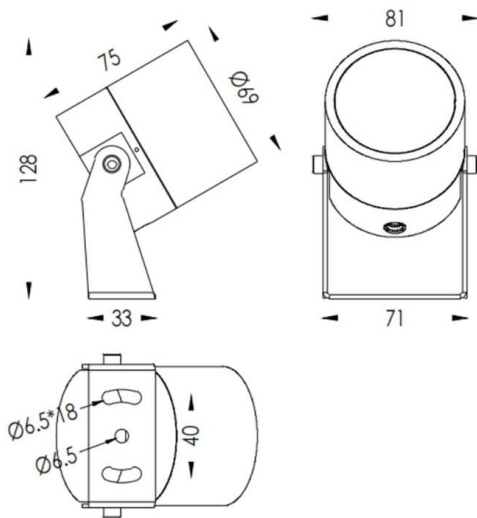

**TUBEO-R**

Proyector exterior Lavov de la familia TUBEO-R con una potencia de 10W y una distribución fotométrica de 12 grados. Con un flujo luminoso total de 900lm y una eficacia luminosa de 90lm/W. Fabricado en Cuerpo de aluminio inyectado a presión, lya de acero y cubierta de cristal templado y acabado en color Blanco . Grados de proteccion IP67 e IK10. Driver ON-OFF.

Dimensions	
Product dimensions (mm)	69(Dia)X75(H)mm

**Esquema**

Código artículo	86.OS04.3321.01
Tipo de producto	Outdoor
Categoría	Proyectores
Familia	TUBEO-R
Subfamilia	TUBEO-R
Pictograms	

Producto	
Potencia real (W)	10
Flujo luminoso real (lm)	900
Eficacia luminosa (lm/W)	90
Ángulo de apertura	12
Life time (h)	50000h L70B10
IP	67
Electrical class insulation	Clase II
Color	Blanco
Driver incluido	Si
Equipo	ON-OFF
Light source	LED
Type of LED	1x10W CREE 1512
Vida media (h)	50000h L70B10
Temperatura de color (K)	3000
Consistencia de color (SDCM)	SDCM<3
CRI	80
IK	IK10