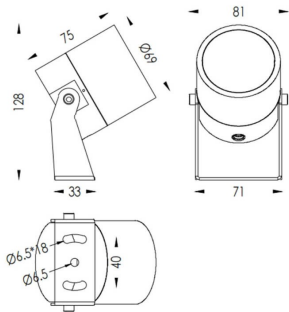

TUBEO-R

Proyector exterior Lavov de la familia TUBEO-R con una potencia de 10W y una distribución fotométrica de 12 grados. Con un flujo luminoso total de 900lm y una eficacia luminosa de 90lm/W. Fabricado en Cuerpo de aluminio inyectado a presión, lra de acero y cubierta de cristal templado y acabado en color Blanco . Grados de proteccion IP67 e IK10. Driver ON-OFF.

Código artículo	86.OS04.3321.01
Tipo de producto	Outdoor
Categoría	Proyectores
Familia	TUBEO-R
Subfamilia	TUBEO-R
Pictograms	

Dimensions

Product dimensions (mm) 69(Dia)X75(H)mm

Esquema

Producto	
Potencia real (W)	10
Flujo luminoso real (lm)	900
Eficacia luminosa (lm/W)	90
Ángulo de apertura	12
Life time (h)	50000h L70B10
IP	67
Electrical class insulation	Clase II
Color	Blanco
Driver incluido	Si
Equipo	ON-OFF
Light source	LED
Type of LED	1x10W CREE 1512
Vida media (h)	50000h L70B10
Temperatura de color (K)	3000
Consistencia de color (SDCM)	SDCM<3
CRI	80
IK	IK10