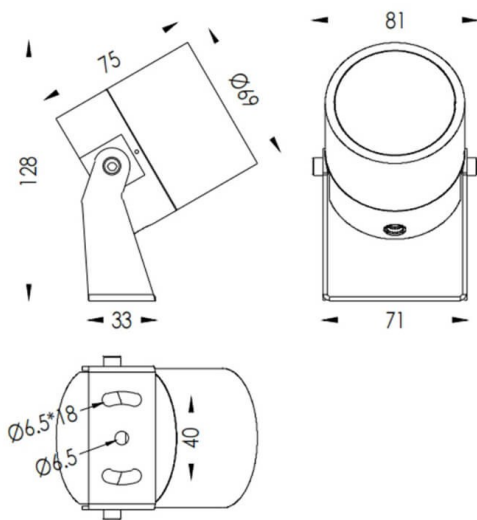

TUBEO-R

Proyector exterior Lavov de la familia TUBEO-R con una potencia de 10W y una distribución fotométrica de 12 grados. Con un flujo luminoso total de 900lm y una eficacia luminosa de 90lm/W. Fabricado en Cuerpo de aluminio inyectado a presión, lyra de acero y cubierta de cristal templado y acabado en color Negro . Grados de proteccion IP67 e IK10. Driver ON-OFF.

Dimensions

Product dimensions (mm) 69(Dia)X75(H)mm

Esquema

Curva fotométrica

Código artículo	86.OS04.3321.02
Tipo de producto	Outdoor
Categoría	Proyectores
Familia	TUBEO-R
Subfamilia	TUBEO-R

Pictograms

Producto	
Potencia real (W)	10
Flujo luminoso real (lm)	900
Eficacia luminosa (lm/W)	90
Ángulo de apertura	12
Tiempo de vida	50000h L70B10
IP	65
Clase de aislamiento	Clase II
Color	Negro
Driver incluido	Si
Equipo	ON-OFF
Fuente de luz	LED
Tipo de LED	1x10W CREE 1512
Vida media (h)	50000h L70B10
Temperatura de color (K)	3000
Consistencia de color (SDCM)	SDCM3
CRI	80
IK	IK10