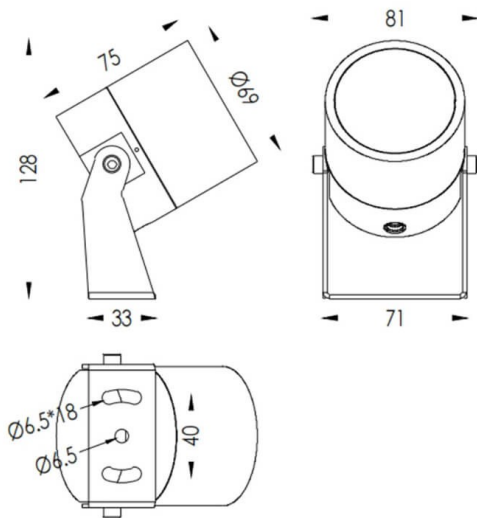

TUBEO-R

Proyector exterior Lavov de la familia TUBEO-R con una potencia de 10W y una distribución fotométrica de 12 grados. Con un flujo luminoso total de 900lm y una eficacia luminosa de 90lm/W. Fabricado en Cuerpo de aluminio inyectado a presión, lyra de acero y cubierta de cristal templado y acabado en color Negro . Grados de proteccion IP67 e IK10. Driver ON-OFF.

Dimensions	
Product dimensions (mm)	69(Dia)X75(H)mm

Esquema

Código artículo	86.OS04.3321.02
Tipo de producto	Outdoor
Categoría	Proyectores
Familia	TUBEO-R
Subfamilia	TUBEO-R
Pictograms	

Producto	
Potencia real (W)	10
Flujo luminoso real (lm)	900
Eficacia luminosa (lm/W)	90
Ángulo de apertura	12
Life time (h)	50000h L70B10
IP	67
Electrical class insulation	Clase II
Color	Negro
Driver incluido	Si
Equipo	ON-OFF
Light source	LED
Type of LED	1x10W CREE 1512
Vida media (h)	50000h L70B10
Temperatura de color (K)	3000
Consistencia de color (SDCM)	SDCM<3
CRI	80
IK	IK10