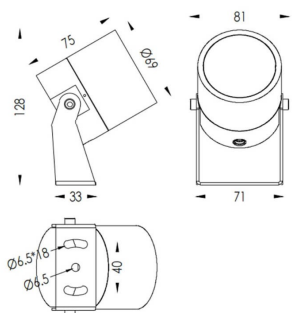

TUBEO-R

Proyector exterior Lavov de la familia TUBEO-R con una potencia de 10W y una distribución fotométrica de 12 grados. Con un flujo luminoso total de 900lm y una eficacia luminosa de 90lm/W. Fabricado en Cuerpo de aluminio inyectado a presión, lra de acero y cubierta de cristal templado y acabado en color Negro . Grados de proteccion IP67 e IK10. Driver ON-OFF.

Código artículo	86.OS04.3321.02
Tipo de producto	Outdoor
Categoría	Proyectores
Familia	TUBEO-R
Subfamilia	TUBEO-R
Pictograms	

Dimensions

Product dimensions (mm) 69(Dia)X75(H)mm

Esquema

Producto	
Potencia real (W)	10
Flujo luminoso real (lm)	900
Eficacia luminosa (lm/W)	90
Ángulo de apertura	12
Life time (h)	50000h L70B10
IP	67
Electrical class insulation	Clase II
Color	Negro
Driver incluido	Si
Equipo	ON-OFF
Light source	LED
Type of LED	1x10W CREE 1512
Vida media (h)	50000h L70B10
Temperatura de color (K)	3000
Consistencia de color (SDCM)	SDCM<3
CRI	80
IK	IK10