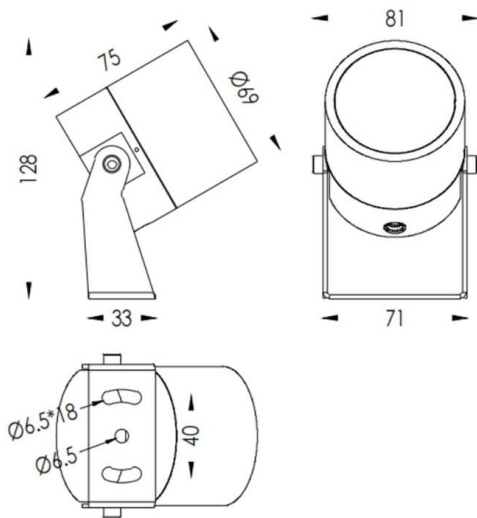

**TUBEO-R**

Proyector exterior Lavov de la familia TUBEO-R con una potencia de 10W y una distribución fotométrica de 12 grados. Con un flujo luminoso total de 900lm y una eficacia luminosa de 90lm/W. Fabricado en Cuerpo de aluminio inyectado a presión, lra de acero y cubierta de cristal templado y acabado en color Negro . Grados de proteccion IP67 e IK10. Driver ON-OFF.

Dimensions	
Product dimensions (mm)	69(Dia)X75(H)mm

**Esquema**

Código artículo	86.OS04.3321.02
Tipo de producto	Outdoor
Categoría	Proyectores
Familia	TUBEO-R
Subfamilia	TUBEO-R
Pictograms	

<b>Producto</b>	
Potencia real (W)	10
Flujo luminoso real (lm)	900
Eficacia luminosa (lm/W)	90
ángulo de apertura	12
Life time (h)	50000h L70B10
IP	67
Electrical class insulation	Clase II
Color	Negro
Driver incluido	Si
Equipo	ON-OFF
Light source	LED
Type of LED	1x10W CREE 1512
Vida media (h)	50000h L70B10
Temperatura de color (K)	3000
Consistencia de color (SDCM)	SDCM<3
CRI	80
IK	IK10