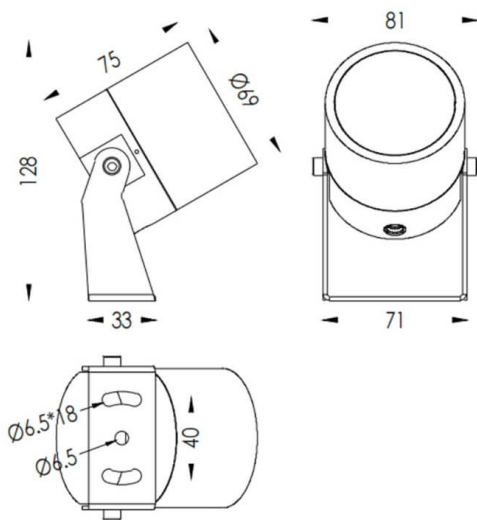

TUBEO-R

Proyector exterior Lavov de la familia TUBEO-R con una potencia de 10W y una distribución fotométrica de 12 grados. Con un flujo luminoso total de 900lm y una eficacia luminosa de 90lm/W. Fabricado en Cuerpo de aluminio inyectado a presión, lyra de acero y cubierta de cristal templado y acabado en color Negro . Grados de proteccion IP67 e IK10. Driver ON-OFF.

Dimensions

Product dimensions (mm) 69(Dia)X75(H)mm

Esquema

Código artículo	86.OS04.3321.02
Tipo de producto	Outdoor
Categoría	Proyectores
Familia	TUBEO-R
Subfamilia	TUBEO-R

Pictograms

Producto	
Potencia real (W)	10
Flujo luminoso real (lm)	900
Eficacia luminosa (lm/W)	90
Ángulo de apertura	12
Tiempo de vida	50000h L70B10
IP	65
Clase de aislamiento	Clase II
Color	Negro
Driver incluido	Si
Equipo	ON-OFF
Fuente de luz	LED
Tipo de LED	1x10W CREE 1512
Vida media (h)	50000h L70B10
Temperatura de color (K)	3000
Consistencia de color (SDCM)	SDCM3
CRI	80
IK	IK10