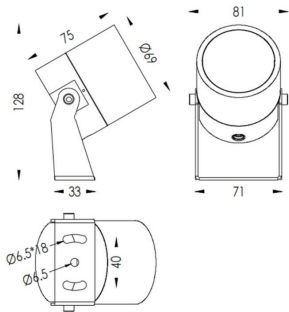

TUBEO-R

Proyector exterior Lavov de la familia TUBEO-R con una potencia de 10W y una distribución fotométrica de 12 grados. Con un flujo luminoso total de 900lm y una eficacia luminosa de 90lm/W. Fabricado en Cuerpo de aluminio inyectado a presión, lra de acero y cubierta de cristal templado y acabado en color Negro . Grados de proteccion IP67 e IK10. Driver ON-OFF.

Código artículo	86.OS04.3321.02
Tipo de producto	Outdoor
Categoría	Proyectores
Familia	TUBEO-R
Subfamilia	TUBEO-R
Pictograms	

Dimensions

Product dimensions (mm) 69(Dia)X75(H)mm

Esquema

Producto	
Potencia real (W)	10
Flujo luminoso real (lm)	900
Eficacia luminosa (lm/W)	90
Ángulo de apertura	12
Life time (h)	50000h L70B10
IP	67
Electrical class insulation	Clase II
Color	Negro
Driver incluido	Si
Equipo	ON-OFF
Light source	LED
Type of LED	1x10W CREE 1512
Vida media (h)	50000h L70B10
Temperatura de color (K)	3000
Consistencia de color (SDCM)	SDCM<3
CRI	80
IK	IK10