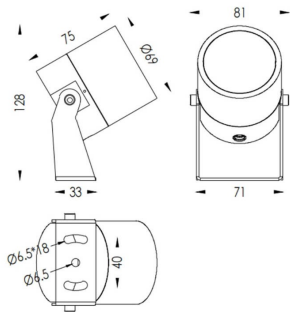

TUBEO-R

Proyector exterior Lavov de la familia TUBEO-R con una potencia de 10W y una distribución fotométrica de 12 grados. Con un flujo luminoso total de 900lm y una eficacia luminosa de 90lm/W. Fabricado en Cuerpo de aluminio inyectado a presión, lyra de acero y cubierta de cristal templado y acabado en color Negro . Grados de proteccion IP67 e IK10. Driver ON-OFF.

Código artículo	86.OS04.3321.02
Tipo de producto	Outdoor
Categoría	Proyectores
Familia	TUBEO-R
Subfamilia	TUBEO-R
Pictograms	

Dimensions

Product dimensions (mm) 69(Dia)X75(H)mm

Esquema

Producto	
Potencia real (W)	10
Flujo luminoso real (lm)	900
Eficacia luminosa (lm/W)	90
Ángulo de apertura	12
Life time (h)	50000h L70B10
IP	67
Electrical class insulation	Clase II
Color	Negro
Driver incluido	Si
Equipo	ON-OFF
Light source	LED
Type of LED	1x10W CREE 1512
Vida media (h)	50000h L70B10
Temperatura de color (K)	3000
Consistencia de color (SDCM)	SDCM<3
CRI	80
IK	IK10