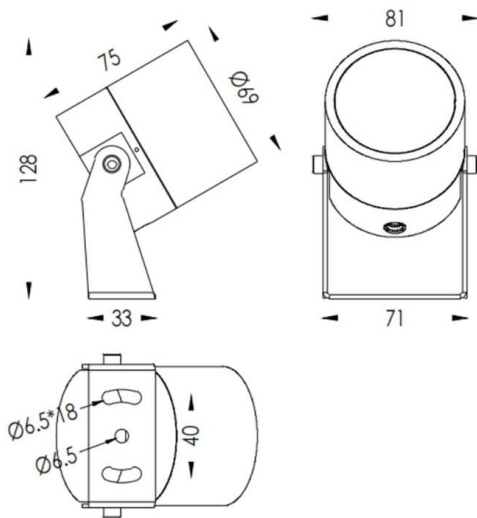

TUBEO-R

Proyector exterior Lavov de la familia TUBEO-R con una potencia de 10W y una distribución fotométrica de 12 grados. Con un flujo luminoso total de 900lm y una eficacia luminosa de 90lm/W. Fabricado en Cuerpo de aluminio inyectado a presión, lya de acero y cubierta de cristal templado y acabado en color Negro . Grados de proteccion IP67 e IK10. Driver ON-OFF.

Dimensions	
Product dimensions (mm)	69(Dia)X75(H)mm

Esquema

Código artículo	86.OS04.3321.02
Tipo de producto	Outdoor
Categoría	Proyectores
Familia	TUBEO-R
Subfamilia	TUBEO-R
Pictograms	

Producto	
Potencia real (W)	10
Flujo luminoso real (lm)	900
Eficacia luminosa (lm/W)	90
Ángulo de apertura	12
Tiempo de vida	50000h L70B10
IP	67
Clase de aislamiento	Clase II
Color	Negro
Driver incluido	Si
Equipo	ON-OFF
Fuente de luz	LED
Tipo de LED	1x10W CREE 1512
Vida media (h)	50000h L70B10
Temperatura de color (K)	3000
Consistencia de color (SDCM)	SDCM3
CRI	80
IK	IK10