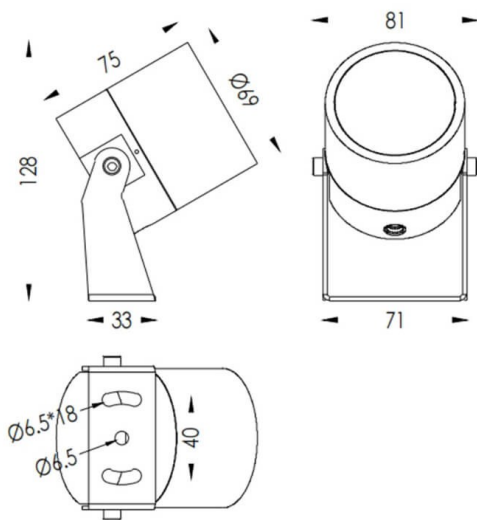

TUBEO-R

Proyector exterior Lavov de la familia TUBEO-R con una potencia de 10W y una distribución fotométrica de 24 grados. Con un flujo luminoso total de 900lm y una eficacia luminosa de 90lm/W.

Fabricado en Cuerpo de aluminio inyectado a presión, lyra de acero y cubierta de cristal templado y acabado en color Blanco . Grados de proteccion IP67 e IK10. Driver ON-OFF.

Dimensions

Product dimensions (mm) 69(Dia)X75(H)mm

Esquema

Curva fotométrica

Código artículo	86.OS04.3331.01
Tipo de producto	Outdoor
Categoría	Proyectores
Familia	TUBEO-R
Subfamilia	TUBEO-R

Pictograms

Producto	
Potencia real (W)	10
Flujo luminoso real (lm)	900
Eficacia luminosa (lm/W)	90
Ángulo de apertura	24
Tiempo de vida	50000h L70B10
IP	65
Clase de aislamiento	Clase II
Color	Blanco
Driver incluido	Si
Equipo	ON-OFF
Fuente de luz	LED
Tipo de LED	1x10W CREE 1512
Vida media (h)	50000h L70B10
Temperatura de color (K)	3000
Consistencia de color (SDCM)	SDCM3
CRI	80
IK	IK10