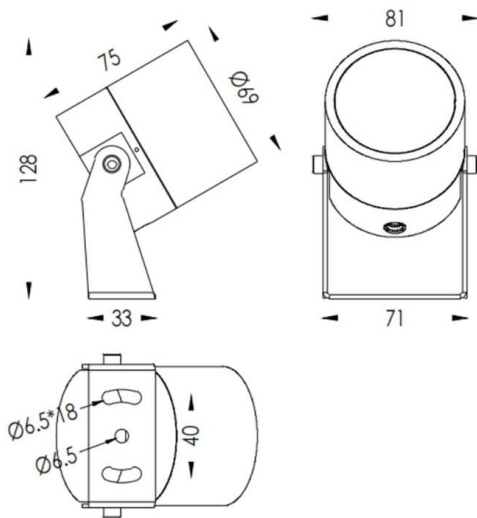

TUBEO-R

Proyector exterior Lavov de la familia TUBEO-R con una potencia de 10W y una distribución fotométrica de 24 grados. Con un flujo luminoso total de 900lm y una eficacia luminosa de 90lm/W. Fabricado en Cuerpo de aluminio inyectado a presión, lra de acero y cubierta de cristal templado y acabado en color Blanco . Grados de proteccion IP67 e IK10. Driver ON-OFF.

Dimensions	
Product dimensions (mm)	69(Dia)X75(H)mm

Esquema

Código artículo	86.OS04.3331.01
Tipo de producto	Outdoor
Categoría	Proyectores
Familia	TUBEO-R
Subfamilia	TUBEO-R
Pictograms	

Producto	
Potencia real (W)	10
Flujo luminoso real (lm)	900
Eficacia luminosa (lm/W)	90
ángulo de apertura	24
Life time (h)	50000h L70B10
IP	67
Electrical class insulation	Clase II
Color	Blanco
Driver incluido	Si
Equipo	ON-OFF
Light source	LED
Type of LED	1x10W CREE 1512
Vida media (h)	50000h L70B10
Temperatura de color (K)	3000
Consistencia de color (SDCM)	SDCM<3
CRI	80
IK	IK10