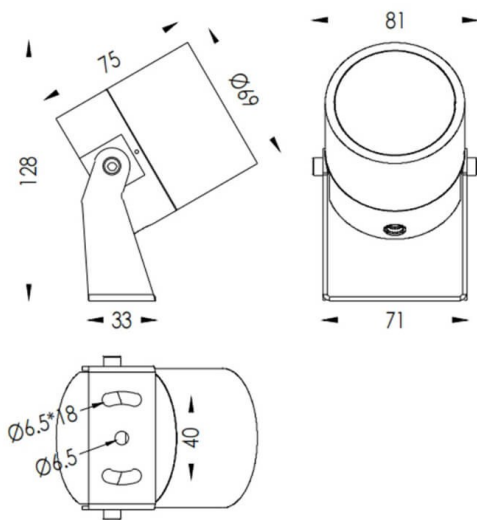

TUBEO-R

Proyector exterior Lavov de la familia TUBEO-R con una potencia de 10W y una distribución fotométrica de 24 grados. Con un flujo luminoso total de 900lm y una eficacia luminosa de 90lm/W. Fabricado en Cuerpo de aluminio inyectado a presión, lra de acero y cubierta de cristal templado y acabado en color Blanco . Grados de proteccion IP67 e IK10. Driver ON-OFF.

Dimensions	
Product dimensions (mm)	69(Dia)X75(H)mm

Esquema

Código artículo	86.OS04.3331.01
Tipo de producto	Outdoor
Categoría	Proyectores
Familia	TUBEO-R
Subfamilia	TUBEO-R
Pictograms	

Producto	
Potencia real (W)	10
Flujo luminoso real (lm)	900
Eficacia luminosa (lm/W)	90
Ángulo de apertura	24
Tiempo de vida	50000h L70B10
IP	67
Clase de aislamiento	Clase II
Color	Blanco
Driver incluido	Si
Equipo	ON-OFF
Fuente de luz	LED
Tipo de LED	1x10W CREE 1512
Vida media (h)	50000h L70B10
Temperatura de color (K)	3000
Consistencia de color (SDCM)	SDCM3
CRI	80
IK	IK10