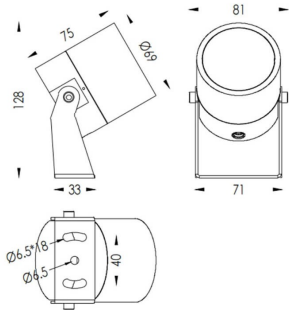

TUBEO-R

Proyector exterior Lavov de la familia TUBEO-R con una potencia de 10W y una distribución fotométrica de 24 grados. Con un flujo luminoso total de 900lm y una eficacia luminosa de 90lm/W. Fabricado en Cuerpo de aluminio inyectado a presión, lra de acero y cubierta de cristal templado y acabado en color Blanco . Grados de proteccion IP67 e IK10. Driver ON-OFF.

Código artículo	86.OS04.3331.01
Tipo de producto	Outdoor
Categoría	Proyectores
Familia	TUBEO-R
Subfamilia	TUBEO-R
Pictograms	

Dimensions

Product dimensions (mm) 69(Dia)X75(H)mm

Esquema

Producto	
Potencia real (W)	10
Flujo luminoso real (lm)	900
Eficacia luminosa (lm/W)	90
Ángulo de apertura	24
Life time (h)	50000h L70B10
IP	67
Electrical class insulation	Clase II
Color	Blanco
Driver incluido	Si
Equipo	ON-OFF
Light source	LED
Type of LED	1x10W CREE 1512
Vida media (h)	50000h L70B10
Temperatura de color (K)	3000
Consistencia de color (SDCM)	SDCM<3
CRI	80
IK	IK10