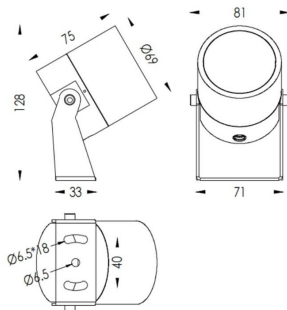

TUBEO-R

Proyector exterior Lavov de la familia TUBEO-R con una potencia de 10W y una distribución fotométrica de 24 grados. Con un flujo luminoso total de 900lm y una eficacia luminosa de 90lm/W. Fabricado en Cuerpo de aluminio inyectado a presión, lra de acero y cubierta de cristal templado y acabado en color Blanco . Grados de proteccion IP67 e IK10. Driver ON-OFF.

Código artículo	86.OS04.3331.01
Tipo de producto	Outdoor
Categoría	Proyectores
Familia	TUBEO-R
Subfamilia	TUBEO-R

Pictograms

Dimensions

Product dimensions (mm) 69(Dia)X75(H)mm

Esquema

Producto	
Potencia real (W)	10
Flujo luminoso real (lm)	900
Eficacia luminosa (lm/W)	90
Ángulo de apertura	24
Life time (h)	50000h L70B10
IP	67
Electrical class insulation	Clase II
Color	Blanco
Driver incluido	Si
Equipo	ON-OFF
Light source	LED
Type of LED	1x10W CREE 1512
Vida media (h)	50000h L70B10
Temperatura de color (K)	3000
Consistencia de color (SDCM)	SDCM<3
CRI	80
IK	IK10