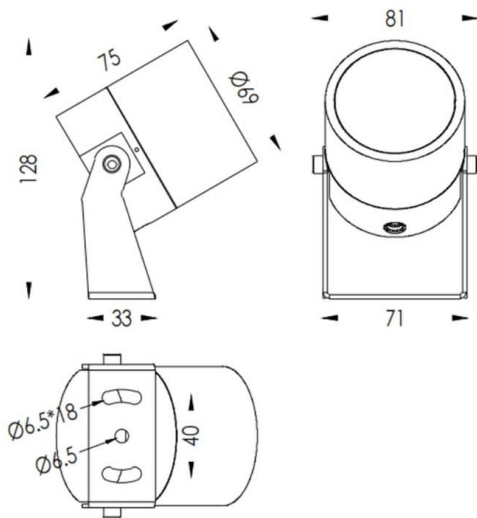

TUBEO-R

Proyector exterior Lavov de la familia TUBEO-R con una potencia de 10W y una distribución fotométrica de 24 grados. Con un flujo luminoso total de 900lm y una eficacia luminosa de 90lm/W.

Fabricado en Cuerpo de aluminio inyectado a presión, lyra de acero y cubierta de cristal templado y acabado en color Negro . Grados de proteccion IP67 e IK10. Driver ON-OFF.

Dimensions

Product dimensions (mm) 69(Dia)X75(H)mm

Esquema

Curva fotométrica

Código artículo	86.OS04.3331.02
Tipo de producto	Outdoor
Categoría	Proyectores
Familia	TUBEO-R
Subfamilia	TUBEO-R

Pictograms

Producto	
Potencia real (W)	10
Flujo luminoso real (lm)	900
Eficacia luminosa (lm/W)	90
Ángulo de apertura	24
Tiempo de vida	50000h L70B10
IP	65
Clase de aislamiento	Clase II
Color	Negro
Driver incluido	Si
Equipo	ON-OFF
Fuente de luz	LED
Tipo de LED	1x10W CREE 1512
Vida media (h)	50000h L70B10
Temperatura de color (K)	3000
Consistencia de color (SDCM)	SDCM3
CRI	80
IK	IK10