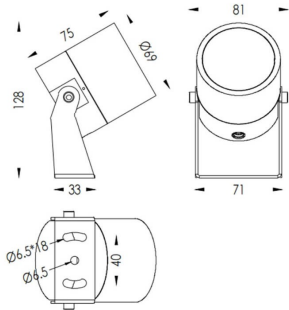

TUBEO-R

Proyector exterior Lavov de la familia TUBEO-R con una potencia de 10W y una distribución fotométrica de 24 grados. Con un flujo luminoso total de 900lm y una eficacia luminosa de 90lm/W. Fabricado en Cuerpo de aluminio inyectado a presión, lra de acero y cubierta de cristal templado y acabado en color Negro . Grados de proteccion IP67 e IK10. Driver ON-OFF.

Código artículo	86.OS04.3331.02
Tipo de producto	Outdoor
Categoría	Proyectores
Familia	TUBEO-R
Subfamilia	TUBEO-R
Pictograms	

Dimensions

Product dimensions (mm) 69(Dia)X75(H)mm

Esquema

Producto	
Potencia real (W)	10
Flujo luminoso real (lm)	900
Eficacia luminosa (lm/W)	90
Ángulo de apertura	24
Life time (h)	50000h L70B10
IP	67
Electrical class insulation	Clase II
Color	Negro
Driver incluido	Si
Equipo	ON-OFF
Light source	LED
Type of LED	1x10W CREE 1512
Vida media (h)	50000h L70B10
Temperatura de color (K)	3000
Consistencia de color (SDCM)	SDCM<3
CRI	80
IK	IK10