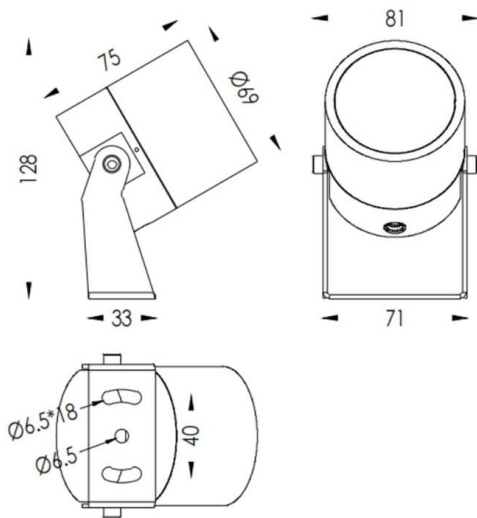

TUBEO-R

Proyector exterior Lavov de la familia TUBEO-R con una potencia de 10W y una distribución fotométrica de 24 grados. Con un flujo luminoso total de 900lm y una eficacia luminosa de 90lm/W. Fabricado en Cuerpo de aluminio inyectado a presión, lya de acero y cubierta de cristal templado y acabado en color Negro . Grados de proteccion IP67 e IK10. Driver ON-OFF.

Dimensions	
Product dimensions (mm)	69(Dia)X75(H)mm

Esquema

Código artículo	86.OS04.3331.02
Tipo de producto	Outdoor
Categoría	Proyectores
Familia	TUBEO-R
Subfamilia	TUBEO-R
Pictograms	

Producto	
Potencia real (W)	10
Flujo luminoso real (lm)	900
Eficacia luminosa (lm/W)	90
Ángulo de apertura	24
Life time (h)	50000h L70B10
IP	67
Electrical class insulation	Clase II
Color	Negro
Driver incluido	Si
Equipo	ON-OFF
Light source	LED
Type of LED	1x10W CREE 1512
Vida media (h)	50000h L70B10
Temperatura de color (K)	3000
Consistencia de color (SDCM)	SDCM<3
CRI	80
IK	IK10