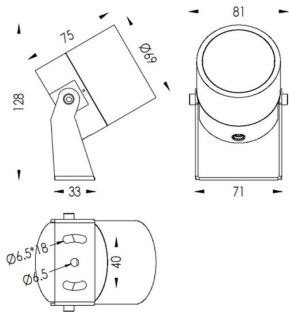

TUBEO-R

Proyector exterior Lavov de la familia TUBEO-R con una potencia de 10W y una distribución fotométrica de 24 grados. Con un flujo luminoso total de 900lm y una eficacia luminosa de 90lm/W. Fabricado en Cuerpo de aluminio inyectado a presión, lra de acero y cubierta de cristal templado y acabado en color Negro . Grados de proteccion IP67 e IK10. Driver ON-OFF.

Código artículo	86.OS04.3331.02
Tipo de producto	Outdoor
Categoría	Proyectores
Familia	TUBEO-R
Subfamilia	TUBEO-R
Pictograms	

Dimensions

Product dimensions (mm) 69(Dia)X75(H)mm

Esquema

Producto	
Potencia real (W)	10
Flujo luminoso real (lm)	900
Eficacia luminosa (lm/W)	90
Ángulo de apertura	24
Life time (h)	50000h L70B10
IP	67
Electrical class insulation	Clase II
Color	Negro
Driver incluido	Si
Equipo	ON-OFF
Light source	LED
Type of LED	1x10W CREE 1512
Vida media (h)	50000h L70B10
Temperatura de color (K)	3000
Consistencia de color (SDCM)	SDCM<3
CRI	80
IK	IK10