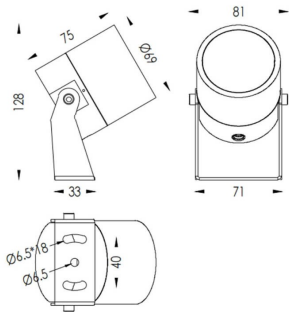

TUBEO-R

Proyector exterior Lavov de la familia TUBEO-R con una potencia de 10W y una distribución fotométrica de 36 grados. Con un flujo luminoso total de 900lm y una eficacia luminosa de 90lm/W. Fabricado en Cuerpo de aluminio inyectado a presión, lra de acero y cubierta de cristal templado y acabado en color Blanco . Grados de proteccion IP67 e IK10. Driver ON-OFF.

| | |
|-------------------------|------------------------|
| Código artículo | 86.OS04.3341.01 |
| Tipo de producto | Outdoor |
| Categoría | Proyectores |
| Familia | TUBEO-R |
| Subfamilia | TUBEO-R |
| Pictograms | |

Dimensions

Product dimensions (mm) 69(Dia)X75(H)mm

Esquema

| | |
|-------------------------------------|------------------------|
| Producto | |
| Potencia real (W) | 10 |
| Flujo luminoso real (lm) | 900 |
| Eficacia luminosa (lm/W) | 90 |
| Ángulo de apertura | 36 |
| Life time (h) | 50000h L70B10 |
| IP | 67 |
| Electrical class insulation | Clase II |
| Color | Blanco |
| Driver incluido | Si |
| Equipo | ON-OFF |
| Light source | LED |
| Type of LED | 1x10W CREE 1512 |
| Vida media (h) | 50000h L70B10 |
| Temperatura de color (K) | 3000 |
| Consistencia de color (SDCM) | SDCM<3 |
| CRI | 80 |
| IK | IK10 |