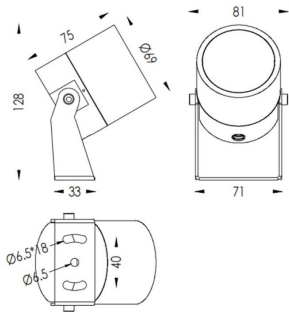

TUBEO-R

Proyector exterior Lavov de la familia TUBEO-R con una potencia de 10W y una distribución fotométrica de 36 grados. Con un flujo luminoso total de 900lm y una eficacia luminosa de 90lm/W. Fabricado en Cuerpo de aluminio inyectado a presión, lra de acero y cubierta de cristal templado y acabado en color Blanco . Grados de proteccion IP67 e IK10. Driver ON-OFF.

Código artículo	86.OS04.3341.01
Tipo de producto	Outdoor
Categoría	Proyectores
Familia	TUBEO-R
Subfamilia	TUBEO-R
Pictograms	

Dimensions

Product dimensions (mm) 69(Dia)X75(H)mm

Esquema

Producto	
Potencia real (W)	10
Flujo luminoso real (lm)	900
Eficacia luminosa (lm/W)	90
Ángulo de apertura	36
Life time (h)	50000h L70B10
IP	67
Electrical class insulation	Clase II
Color	Blanco
Driver incluido	Si
Equipo	ON-OFF
Light source	LED
Type of LED	1x10W CREE 1512
Vida media (h)	50000h L70B10
Temperatura de color (K)	3000
Consistencia de color (SDCM)	SDCM<3
CRI	80
IK	IK10