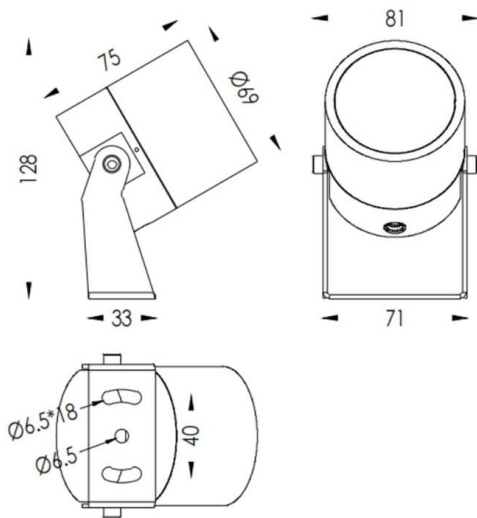

TUBEO-R

Proyector exterior Lavov de la familia TUBEO-R con una potencia de 10W y una distribución fotométrica de 36 grados. Con un flujo luminoso total de 900lm y una eficacia luminosa de 90lm/W. Fabricado en Cuerpo de aluminio inyectado a presión, lra de acero y cubierta de cristal templado y acabado en color Blanco . Grados de proteccion IP67 e IK10. Driver ON-OFF.

Dimensions	
Product dimensions (mm)	69(Dia)X75(H)mm

Esquema

Código artículo	86.OS04.3341.01
Tipo de producto	Outdoor
Categoría	Proyectores
Familia	TUBEO-R
Subfamilia	TUBEO-R
Pictograms	

Producto	
Potencia real (W)	10
Flujo luminoso real (lm)	900
Eficacia luminosa (lm/W)	90
ángulo de apertura	36
Life time (h)	50000h L70B10
IP	67
Electrical class insulation	Clase II
Color	Blanco
Driver incluido	Si
Equipo	ON-OFF
Light source	LED
Type of LED	1x10W CREE 1512
Vida media (h)	50000h L70B10
Temperatura de color (K)	3000
Consistencia de color (SDCM)	SDCM<3
CRI	80
IK	IK10