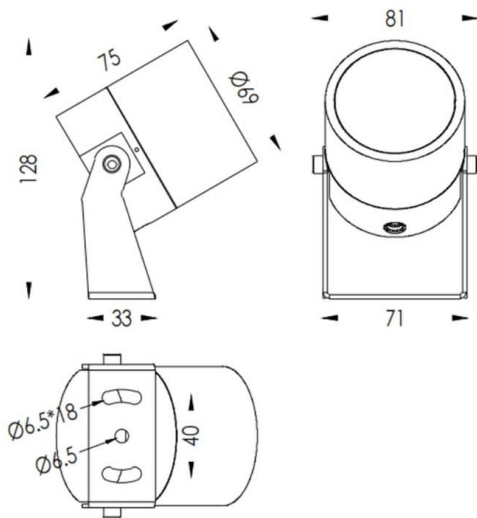

TUBEO-R

Proyector exterior Lavov de la familia TUBEO-R con una potencia de 10W y una distribución fotométrica de 36 grados. Con un flujo luminoso total de 900lm y una eficacia luminosa de 90lm/W.

Fabricado en Cuerpo de aluminio inyectado a presión, lyra de acero y cubierta de cristal templado y acabado en color Blanco . Grados de proteccion IP67 e IK10. Driver ON-OFF.

Dimensions

Product dimensions (mm) 69(Dia)X75(H)mm

Esquema

Curva fotométrica

Código artículo	86.OS04.3341.01
Tipo de producto	Outdoor
Categoría	Proyectores
Familia	TUBEO-R
Subfamilia	TUBEO-R

Pictograms

Producto	
Potencia real (W)	10
Flujo luminoso real (lm)	900
Eficacia luminosa (lm/W)	90
Ángulo de apertura	36
Tiempo de vida	50000h L70B10
IP	65
Clase de aislamiento	Clase II
Color	Blanco
Driver incluido	Si
Equipo	ON-OFF
Fuente de luz	LED
Tipo de LED	1x10W CREE 1512
Vida media (h)	50000h L70B10
Temperatura de color (K)	3000
Consistencia de color (SDCM)	SDCM3
CRI	80
IK	IK10