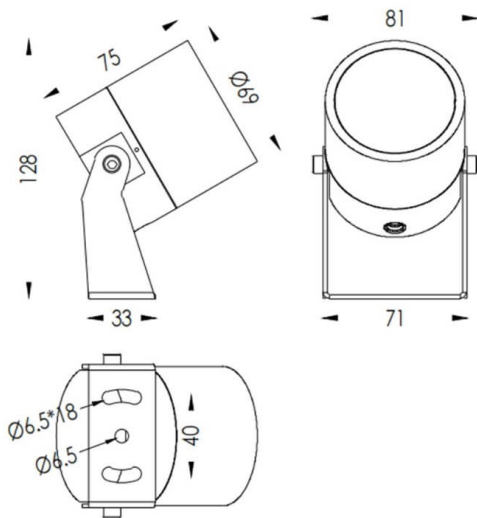

TUBEO-R

Proyector exterior Lavov de la familia TUBEO-R con una potencia de 10W y una distribución fotométrica de 36 grados. Con un flujo luminoso total de 900lm y una eficacia luminosa de 90lm/W. Fabricado en Cuerpo de aluminio inyectado a presión, lyra de acero y cubierta de cristal templado y acabado en color Negro . Grados de proteccion IP67 e IK10. Driver ON-OFF.

Dimensions

Product dimensions (mm) 69(Dia)X75(H)mm

Esquema

Código artículo	86.OS04.3341.02
Tipo de producto	Outdoor
Categoría	Proyectores
Familia	TUBEO-R
Subfamilia	TUBEO-R

Pictograms

Producto	
Potencia real (W)	10
Flujo luminoso real (lm)	900
Eficacia luminosa (lm/W)	90
Ángulo de apertura	36
Tiempo de vida	50000h L70B10
IP	65
Clase de aislamiento	Clase II
Color	Negro
Driver incluido	Si
Equipo	ON-OFF
Fuente de luz	LED
Tipo de LED	1x10W CREE 1512
Vida media (h)	50000h L70B10
Temperatura de color (K)	3000
Consistencia de color (SDCM)	SDCM3
CRI	80
IK	IK10