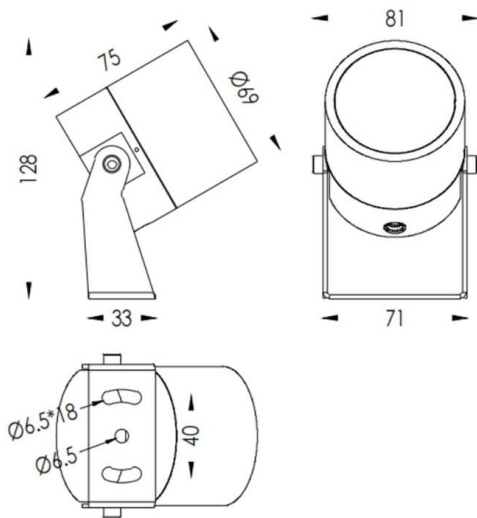

**TUBEO-R**

Proyector exterior Lavov de la familia TUBEO-R con una potencia de 10W y una distribución fotométrica de 36 grados. Con un flujo luminoso total de 900lm y una eficacia luminosa de 90lm/W. Fabricado en Cuerpo de aluminio inyectado a presión, lra de acero y cubierta de cristal templado y acabado en color Negro . Grados de proteccion IP67 e IK10. Driver ON-OFF.

Dimensions	
Product dimensions (mm)	69(Dia)X75(H)mm

**Esquema**

Código artículo	86.OS04.3341.02
Tipo de producto	Outdoor
Categoría	Proyectores
Familia	TUBEO-R
Subfamilia	TUBEO-R
Pictograms	

Producto	
Potencia real (W)	10
Flujo luminoso real (lm)	900
Eficacia luminosa (lm/W)	90
Ángulo de apertura	36
Tiempo de vida	50000h L70B10
IP	67
Clase de aislamiento	Clase II
Color	Negro
Driver incluido	Si
Equipo	ON-OFF
Fuente de luz	LED
Tipo de LED	1x10W CREE 1512
Vida media (h)	50000h L70B10
Temperatura de color (K)	3000
Consistencia de color (SDCM)	SDCM3
CRI	80
IK	IK10