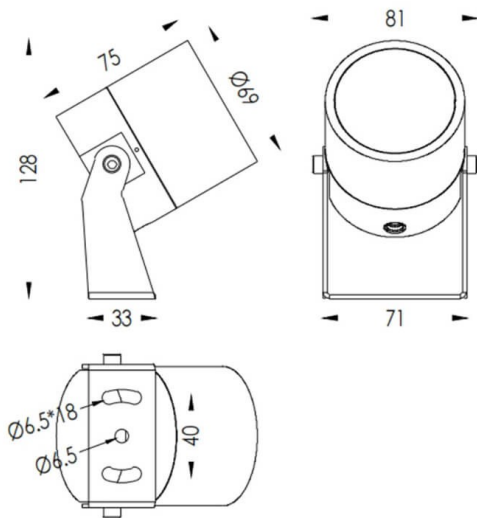

TUBEO-R

Proyector exterior Lavov de la familia TUBEO-R con una potencia de 10W y una distribución fotométrica de 36 grados. Con un flujo luminoso total de 900lm y una eficacia luminosa de 90lm/W. Fabricado en Cuerpo de aluminio inyectado a presión, lyra de acero y cubierta de cristal templado y acabado en color Negro . Grados de proteccion IP67 e IK10. Driver ON-OFF.

Dimensions	
Product dimensions (mm)	69(Dia)X75(H)mm

Esquema

Código artículo	86.OS04.3341.02
Tipo de producto	Outdoor
Categoría	Proyectores
Familia	TUBEO-R
Subfamilia	TUBEO-R
Pictograms	

Producto	
Potencia real (W)	10
Flujo luminoso real (lm)	900
Eficacia luminosa (lm/W)	90
Ángulo de apertura	36
Life time (h)	50000h L70B10
IP	67
Electrical class insulation	Clase II
Color	Negro
Driver incluido	Si
Equipo	ON-OFF
Light source	LED
Type of LED	1x10W CREE 1512
Vida media (h)	50000h L70B10
Temperatura de color (K)	3000
Consistencia de color (SDCM)	SDCM<3
CRI	80
IK	IK10