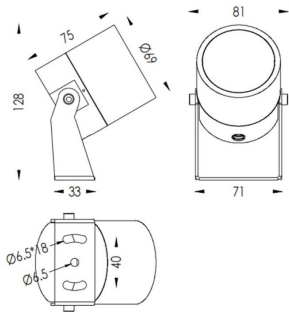

TUBEO-R

Proyector exterior Lavov de la familia TUBEO-R con una potencia de 10W y una distribución fotométrica de 36 grados. Con un flujo luminoso total de 900lm y una eficacia luminosa de 90lm/W. Fabricado en Cuerpo de aluminio inyectado a presión, lra de acero y cubierta de cristal templado y acabado en color Negro . Grados de proteccion IP67 e IK10. Driver ON-OFF.

Código artículo	86.OS04.3341.02
Tipo de producto	Outdoor
Categoría	Proyectores
Familia	TUBEO-R
Subfamilia	TUBEO-R
Pictograms	

Dimensions

Product dimensions (mm) 69(Dia)X75(H)mm

Esquema

Producto	
Potencia real (W)	10
Flujo luminoso real (lm)	900
Eficacia luminosa (lm/W)	90
Ángulo de apertura	36
Life time (h)	50000h L70B10
IP	67
Electrical class insulation	Clase II
Color	Negro
Driver incluido	Si
Equipo	ON-OFF
Light source	LED
Type of LED	1x10W CREE 1512
Vida media (h)	50000h L70B10
Temperatura de color (K)	3000
Consistencia de color (SDCM)	SDCM<3
CRI	80
IK	IK10