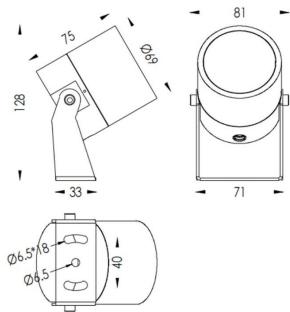

TUBEO-R

Proyector exterior Lavov de la familia TUBEO-R con una potencia de 10W y una distribución fotométrica de 36 grados. Con un flujo luminoso total de 900lm y una eficacia luminosa de 90lm/W. Fabricado en Cuerpo de aluminio inyectado a presión, lya de acero y cubierta de cristal templado y acabado en color Negro . Grados de proteccion IP67 e IK10. Driver ON-OFF.

Código artículo	86.OS04.3341.02
Tipo de producto	Outdoor
Categoría	Proyectores
Familia	TUBEO-R
Subfamilia	TUBEO-R
Pictograms	

Dimensions

Product dimensions (mm) 69(Dia)X75(H)mm

Esquema

Producto	
Potencia real (W)	10
Flujo luminoso real (lm)	900
Eficacia luminosa (lm/W)	90
Ángulo de apertura	36
Life time (h)	50000h L70B10
IP	67
Electrical class insulation	Clase II
Color	Negro
Driver incluido	Si
Equipo	ON-OFF
Light source	LED
Type of LED	1x10W CREE 1512
Vida media (h)	50000h L70B10
Temperatura de color (K)	3000
Consistencia de color (SDCM)	SDCM<3
CRI	80
IK	IK10