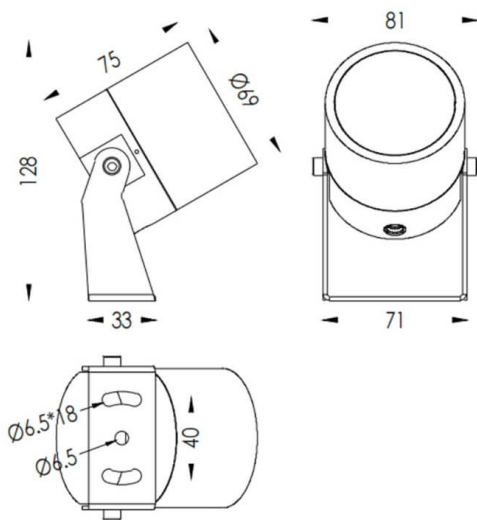

TUBEO-R

Proyector exterior Lavov de la familia TUBEO-R con una potencia de 10W y una distribución fotométrica de 36 grados. Con un flujo luminoso total de 900lm y una eficacia luminosa de 90lm/W. Fabricado en Cuerpo de aluminio inyectado a presión, lra de acero y cubierta de cristal templado y acabado en color Negro . Grados de proteccion IP67 e IK10. Driver ON-OFF.

Dimensions

Product dimensions (mm) 69(Dia)X75(H)mm

Esquema

Código artículo	86.OS04.3341.02
Tipo de producto	Outdoor
Categoría	Proyectores
Familia	TUBEO-R
Subfamilia	TUBEO-R
Pictograms	

Producto	
Potencia real (W)	10
Flujo luminoso real (lm)	900
Eficacia luminosa (lm/W)	90
ángulo de apertura	36
Life time (h)	50000h L70B10
IP	67
Electrical class insulation	Clase II
Color	Negro
Driver incluido	Si
Equipo	ON-OFF
Light source	LED
Type of LED	1x10W CREE 1512
Vida media (h)	50000h L70B10
Temperatura de color (K)	3000
Consistencia de color (SDCM)	SDCM<3
CRI	80
IK	IK10