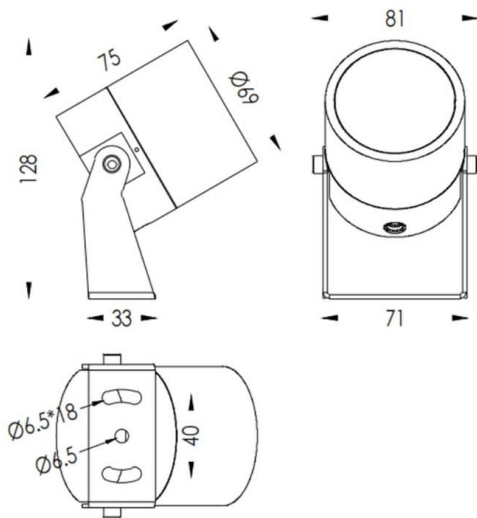

TUBEO-R

Proyector exterior Lavov de la familia TUBEO-R con una potencia de 10W y una distribución fotométrica de 36 grados. Con un flujo luminoso total de 900lm y una eficacia luminosa de 90lm/W.

Fabricado en Cuerpo de aluminio inyectado a presión, lyra de acero y cubierta de cristal templado y acabado en color Negro . Grados de proteccion IP67 e IK10. Driver ON-OFF.

Dimensions

Product dimensions (mm) 69(Dia)X75(H)mm

Esquema

Curva fotométrica

Código artículo	86.OS04.3341.02
Tipo de producto	Outdoor
Categoría	Proyectores
Familia	TUBEO-R
Subfamilia	TUBEO-R

Pictograms

Producto	
Potencia real (W)	10
Flujo luminoso real (lm)	900
Eficacia luminosa (lm/W)	90
Ángulo de apertura	36
Tiempo de vida	50000h L70B10
IP	65
Clase de aislamiento	Clase II
Color	Negro
Driver incluido	Si
Equipo	ON-OFF
Fuente de luz	LED
Tipo de LED	1x10W CREE 1512
Vida media (h)	50000h L70B10
Temperatura de color (K)	3000
Consistencia de color (SDCM)	SDCM3
CRI	80
IK	IK10