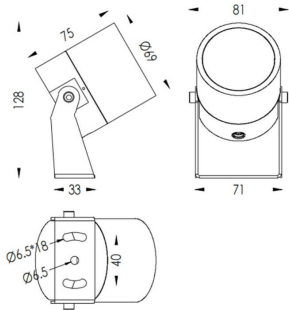

TUBEO-R

Proyector exterior Lavov de la familia TUBEO-R con una potencia de 10W y una distribución fotométrica de 36 grados. Con un flujo luminoso total de 900lm y una eficacia luminosa de 90lm/W. Fabricado en Cuerpo de aluminio inyectado a presión, lra de acero y cubierta de cristal templado y acabado en color Negro . Grados de proteccion IP67 e IK10. Driver ON-OFF.

Código artículo	86.OS04.3341.02
Tipo de producto	Outdoor
Categoría	Proyectores
Familia	TUBEO-R
Subfamilia	TUBEO-R
Pictograms	

Dimensions

Product dimensions (mm) 69(Dia)X75(H)mm

Esquema

Producto	
Potencia real (W)	10
Flujo luminoso real (lm)	900
Eficacia luminosa (lm/W)	90
Ángulo de apertura	36
Life time (h)	50000h L70B10
IP	67
Electrical class insulation	Clase II
Color	Negro
Driver incluido	Si
Equipo	ON-OFF
Light source	LED
Type of LED	1x10W CREE 1512
Vida media (h)	50000h L70B10
Temperatura de color (K)	3000
Consistencia de color (SDCM)	SDCM<3
CRI	80
IK	IK10