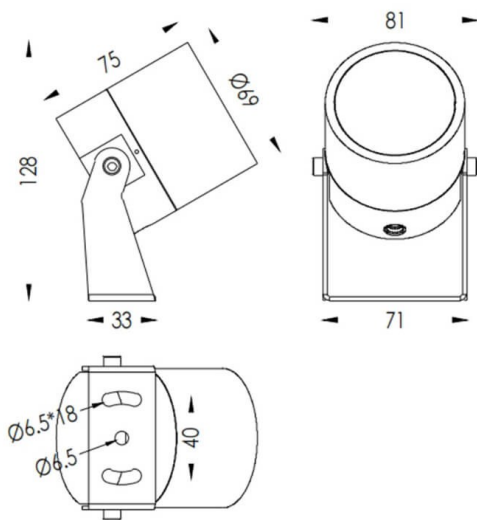

TUBEO-R

Proyector exterior Lavov de la familia TUBEO-R con una potencia de 10W y una distribución fotométrica de 55 grados. Con un flujo luminoso total de 900lm y una eficacia luminosa de 90lm/W.

Fabricado en Cuerpo de aluminio inyectado a presión, lyra de acero y cubierta de cristal templado y acabado en color Blanco . Grados de proteccion IP67 e IK10. Driver ON-OFF.

Dimensions

Product dimensions (mm) 69(Dia)X75(H)mm

Esquema

Curva fotométrica

Código artículo	86.OS04.3351.01
Tipo de producto	Outdoor
Categoría	Proyectores
Familia	TUBEO-R
Subfamilia	TUBEO-R

Pictograms

Producto	
Potencia real (W)	10
Flujo luminoso real (lm)	900
Eficacia luminosa (lm/W)	90
Ángulo de apertura	55
Tiempo de vida	50000h L70B10
IP	65
Clase de aislamiento	Clase II
Color	Blanco
Driver incluido	Si
Equipo	ON-OFF
Fuente de luz	LED
Tipo de LED	1x10W CREE 1512
Vida media (h)	50000h L70B10
Temperatura de color (K)	3000
Consistencia de color (SDCM)	SDCM3
CRI	80
IK	IK10