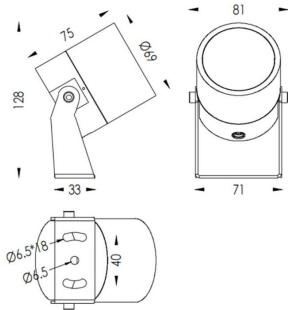

**TUBEO-R**

Proyector exterior Lavov de la familia TUBEO-R con una potencia de 10W y una distribución fotométrica de 55 grados. Con un flujo luminoso total de 900lm y una eficacia luminosa de 90lm/W.

Fabricado en Cuerpo de aluminio inyectado a presión, lra de acero y cubierta de cristal templado y acabado en color Blanco . Grados de proteccion IP67 e IK10. Driver ON-OFF.

Código artículo	86.OS04.3351.01
Tipo de producto	Outdoor
Categoría	Proyectores
Familia	TUBEO-R
Subfamilia	TUBEO-R
Pictograms	

Dimensions

Product dimensions (mm) 69(Dia)X75(H)mm

Esquema

Producto	
Potencia real (W)	10
Flujo luminoso real (lm)	900
Eficacia luminosa (lm/W)	90
Ángulo de apertura	55
Life time (h)	50000h L70B10
IP	67
Electrical class insulation	Clase II
Color	Blanco
Driver incluido	Si
Equipo	ON-OFF
Light source	LED
Type of LED	1x10W CREE 1512
Vida media (h)	50000h L70B10
Temperatura de color (K)	3000
Consistencia de color (SDCM)	SDCM<3
CRI	80
IK	IK10