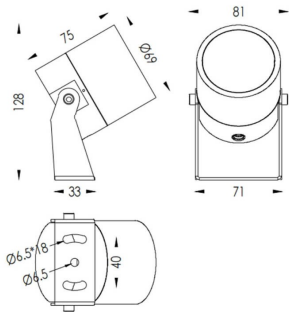

TUBEO-R

Proyector exterior Lavov de la familia TUBEO-R con una potencia de 10W y una distribución fotométrica de 55 grados. Con un flujo luminoso total de 900lm y una eficacia luminosa de 90lm/W. Fabricado en Cuerpo de aluminio inyectado a presión, lra de acero y cubierta de cristal templado y acabado en color Blanco . Grados de proteccion IP67 e IK10. Driver ON-OFF.

Código artículo	86.OS04.3351.01
Tipo de producto	Outdoor
Categoría	Proyectores
Familia	TUBEO-R
Subfamilia	TUBEO-R
Pictograms	

Dimensions

Product dimensions (mm) 69(Dia)X75(H)mm

Esquema

Producto	
Potencia real (W)	10
Flujo luminoso real (lm)	900
Eficacia luminosa (lm/W)	90
Ángulo de apertura	55
Life time (h)	50000h L70B10
IP	67
Electrical class insulation	Clase II
Color	Blanco
Driver incluido	Si
Equipo	ON-OFF
Light source	LED
Type of LED	1x10W CREE 1512
Vida media (h)	50000h L70B10
Temperatura de color (K)	3000
Consistencia de color (SDCM)	SDCM<3
CRI	80
IK	IK10