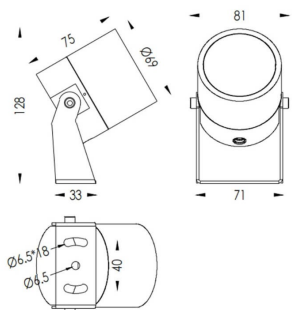

TUBEO-R

Proyector exterior Lavov de la familia TUBEO-R con una potencia de 10W y una distribución fotométrica de 55 grados. Con un flujo luminoso total de 900lm y una eficacia luminosa de 90lm/W. Fabricado en Cuerpo de aluminio inyectado a presión, lya de acero y cubierta de cristal templado y acabado en color Blanco . Grados de proteccion IP67 e IK10. Driver ON-OFF.

Código artículo	86.OS04.3351.01
Tipo de producto	Outdoor
Categoría	Proyectores
Familia	TUBEO-R
Subfamilia	TUBEO-R

Pictograms

Dimensions

Product dimensions (mm) 69(Dia)X75(H)mm

Esquema

Producto	
Potencia real (W)	10
Flujo luminoso real (lm)	900
Eficacia luminosa (lm/W)	90
Ángulo de apertura	55
Life time (h)	50000h L70B10
IP	67
Electrical class insulation	Clase II
Color	Blanco
Driver incluido	Si
Equipo	ON-OFF
Light source	LED
Type of LED	1x10W CREE 1512
Vida media (h)	50000h L70B10
Temperatura de color (K)	3000
Consistencia de color (SDCM)	SDCM<3
CRI	80
IK	IK10