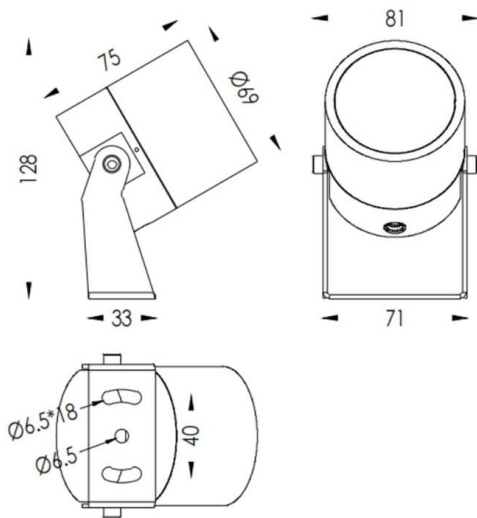

**TUBEO-R**

Proyector exterior Lavov de la familia TUBEO-R con una potencia de 10W y una distribución fotométrica de 55 grados. Con un flujo luminoso total de 900lm y una eficacia luminosa de 90lm/W. Fabricado en Cuerpo de aluminio inyectado a presión, lra de acero y cubierta de cristal templado y acabado en color Blanco . Grados de proteccion IP67 e IK10. Driver ON-OFF.

Dimensions	
Product dimensions (mm)	69(Dia)X75(H)mm

**Esquema**

Código artículo	86.OS04.3351.01
Tipo de producto	Outdoor
Categoría	Proyectores
Familia	TUBEO-R
Subfamilia	TUBEO-R
Pictograms	

Producto	
Potencia real (W)	10
Flujo luminoso real (lm)	900
Eficacia luminosa (lm/W)	90
Ángulo de apertura	55
Tiempo de vida	50000h L70B10
IP	67
Clase de aislamiento	Clase II
Color	Blanco
Driver incluido	Si
Equipo	ON-OFF
Fuente de luz	LED
Tipo de LED	1x10W CREE 1512
Vida media (h)	50000h L70B10
Temperatura de color (K)	3000
Consistencia de color (SDCM)	SDCM3
CRI	80
IK	IK10