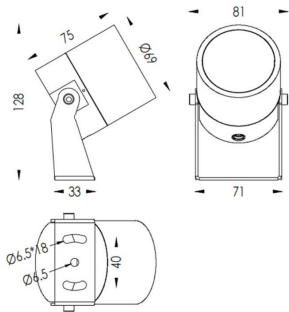

TUBEO-R

Proyector exterior Lavov de la familia TUBEO-R con una potencia de 10W y una distribución fotométrica de 55 grados. Con un flujo luminoso total de 900lm y una eficacia luminosa de 90lm/W.

Fabricado en Cuerpo de aluminio inyectado a presión, lra de acero y cubierta de cristal templado y acabado en color Blanco . Grados de proteccion IP67 e IK10. Driver ON-OFF.

Código artículo	86.OS04.3351.01
Tipo de producto	Outdoor
Categoría	Proyectores
Familia	TUBEO-R
Subfamilia	TUBEO-R
Pictograms	

Dimensions

Product dimensions (mm) 69(Dia)X75(H)mm

Esquema

Producto	
Potencia real (W)	10
Flujo luminoso real (lm)	900
Eficacia luminosa (lm/W)	90
Ángulo de apertura	55
Life time (h)	50000h L70B10
IP	67
Electrical class insulation	Clase II
Color	Blanco
Driver incluido	Si
Equipo	ON-OFF
Light source	LED
Type of LED	1x10W CREE 1512
Vida media (h)	50000h L70B10
Temperatura de color (K)	3000
Consistencia de color (SDCM)	SDCM<3
CRI	80
IK	IK10