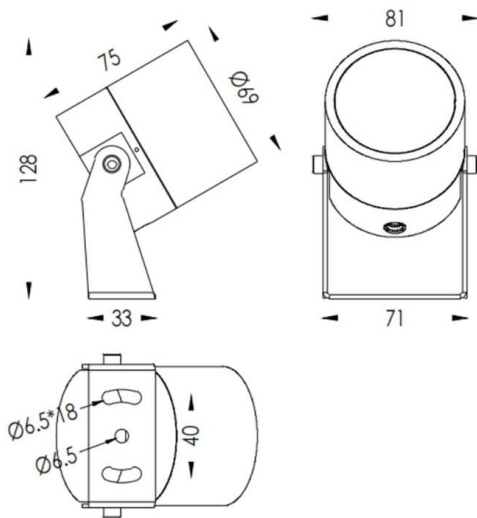

TUBEO-R

Proyector exterior Lavov de la familia TUBEO-R con una potencia de 10W y una distribución fotométrica de 55 grados. Con un flujo luminoso total de 900lm y una eficacia luminosa de 90lm/W. Fabricado en Cuerpo de aluminio inyectado a presión, lya de acero y cubierta de cristal templado y acabado en color Blanco . Grados de proteccion IP67 e IK10. Driver ON-OFF.

Dimensions	
Product dimensions (mm)	69(Dia)X75(H)mm

Esquema

Código artículo	86.OS04.3351.01
Tipo de producto	Outdoor
Categoría	Proyectores
Familia	TUBEO-R
Subfamilia	TUBEO-R
Pictograms	

Producto	
Potencia real (W)	10
Flujo luminoso real (lm)	900
Eficacia luminosa (lm/W)	90
Ángulo de apertura	55
Life time (h)	50000h L70B10
IP	67
Electrical class insulation	Clase II
Color	Blanco
Driver incluido	Si
Equipo	ON-OFF
Light source	LED
Type of LED	1x10W CREE 1512
Vida media (h)	50000h L70B10
Temperatura de color (K)	3000
Consistencia de color (SDCM)	SDCM<3
CRI	80
IK	IK10