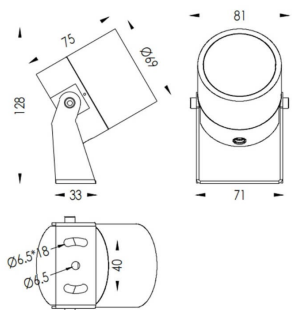

TUBEO-R

Proyector exterior Lavov de la familia TUBEO-R con una potencia de 10W y una distribución fotométrica de 55 grados. Con un flujo luminoso total de 900lm y una eficacia luminosa de 90lm/W. Fabricado en Cuerpo de aluminio inyectado a presión, lyra de acero y cubierta de cristal templado y acabado en color Negro . Grados de proteccion IP67 e IK10. Driver ON-OFF.

Código artículo	86.OS04.3351.02
Tipo de producto	Outdoor
Categoría	Proyectores
Familia	TUBEO-R
Subfamilia	TUBEO-R
Pictograms	

Dimensions

Product dimensions (mm) **69(Dia)X75(H)mm**

Esquema

Producto	
Potencia real (W)	10
Flujo luminoso real (lm)	900
Eficacia luminosa (lm/W)	90
Ángulo de apertura	55
Life time (h)	50000h L70B10
IP	67
Electrical class insulation	Clase II
Color	Negro
Driver incluido	Si
Equipo	ON-OFF
Light source	LED
Type of LED	1x10W CREE 1512
Vida media (h)	50000h L70B10
Temperatura de color (K)	3000
Consistencia de color (SDCM)	SDCM<3
CRI	80
IK	IK10