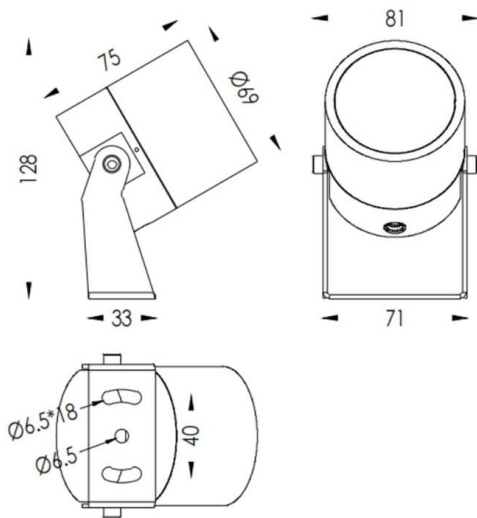

**TUBEO-R**

Proyector exterior Lavov de la familia TUBEO-R con una potencia de 10W y una distribución fotométrica de 55 grados. Con un flujo luminoso total de 900lm y una eficacia luminosa de 90lm/W. Fabricado en Cuerpo de aluminio inyectado a presión, lra de acero y cubierta de cristal templado y acabado en color Negro . Grados de proteccion IP67 e IK10. Driver ON-OFF.

Dimensions	
Product dimensions (mm)	69(Dia)X75(H)mm

**Esquema**

Código artículo	86.OS04.3351.02
Tipo de producto	Outdoor
Categoría	Proyectores
Familia	TUBEO-R
Subfamilia	TUBEO-R
Pictograms	

Producto	
Potencia real (W)	10
Flujo luminoso real (lm)	900
Eficacia luminosa (lm/W)	90
Ángulo de apertura	55
Life time (h)	50000h L70B10
IP	67
Electrical class insulation	Clase II
Color	Negro
Driver incluido	Si
Equipo	ON-OFF
Light source	LED
Type of LED	1x10W CREE 1512
Vida media (h)	50000h L70B10
Temperatura de color (K)	3000
Consistencia de color (SDCM)	SDCM<3
CRI	80
IK	IK10