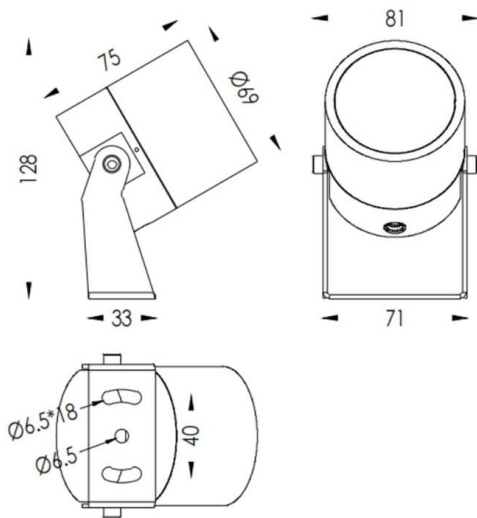

TUBEO-R

Proyector exterior Lavov de la familia TUBEO-R con una potencia de 10W y una distribución fotométrica de 55 grados. Con un flujo luminoso total de 900lm y una eficacia luminosa de 90lm/W. Fabricado en Cuerpo de aluminio inyectado a presión, lra de acero y cubierta de cristal templado y acabado en color Negro . Grados de proteccion IP67 e IK10. Driver ON-OFF.

| Dimensions | |
|-------------------------|-----------------|
| Product dimensions (mm) | 69(Dia)X75(H)mm |

Esquema

| | |
|------------------|-----------------|
| Código artículo | 86.OS04.3351.02 |
| Tipo de producto | Outdoor |
| Categoría | Proyectores |
| Familia | TUBEO-R |
| Subfamilia | TUBEO-R |
| Pictograms | |

| | |
|------------------------------|-----------------|
| Producto | |
| Potencia real (W) | 10 |
| Flujo luminoso real (lm) | 900 |
| Eficacia luminosa (lm/W) | 90 |
| Ángulo de apertura | 55 |
| Tiempo de vida | 50000h L70B10 |
| IP | 67 |
| Clase de aislamiento | Clase II |
| Color | Negro |
| Driver incluido | Si |
| Equipo | ON-OFF |
| Fuente de luz | LED |
| Tipo de LED | 1x10W CREE 1512 |
| Vida media (h) | 50000h L70B10 |
| Temperatura de color (K) | 3000 |
| Consistencia de color (SDCM) | SDCM3 |
| CRI | 80 |
| IK | IK10 |