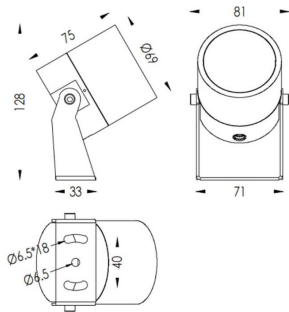

TUBEO-R

Proyector exterior Lavov de la familia TUBEO-R con una potencia de 10W y una distribución fotométrica de 55 grados. Con un flujo luminoso total de 900lm y una eficacia luminosa de 90lm/W. Fabricado en Cuerpo de aluminio inyectado a presión, lra de acero y cubierta de cristal templado y acabado en color Negro . Grados de proteccion IP67 e IK10. Driver ON-OFF.

Código artículo	86.OS04.3351.02
Tipo de producto	Outdoor
Categoría	Proyectores
Familia	TUBEO-R
Subfamilia	TUBEO-R
Pictograms	

Dimensions

Product dimensions (mm) 69(Dia)X75(H)mm

Esquema

Producto	
Potencia real (W)	10
Flujo luminoso real (lm)	900
Eficacia luminosa (lm/W)	90
Ángulo de apertura	55
Life time (h)	50000h L70B10
IP	67
Electrical class insulation	Clase II
Color	Negro
Driver incluido	Si
Equipo	ON-OFF
Light source	LED
Type of LED	1x10W CREE 1512
Vida media (h)	50000h L70B10
Temperatura de color (K)	3000
Consistencia de color (SDCM)	SDCM<3
CRI	80
IK	IK10