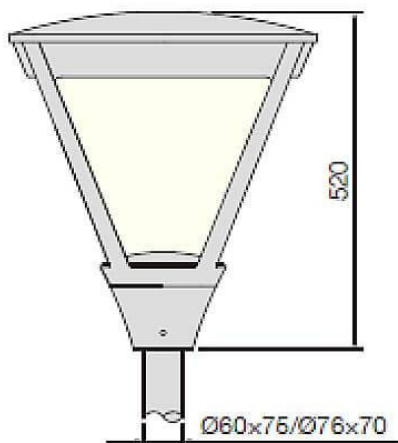

**Esquema**

**COUNTRY**

Luminaria Lavov para iluminación vial de la familia COUNTRY con una potencia de 80W y una optica tipo T1/T2A/T3A/T4A. Con un flujo luminoso total de 7500lm y una eficacia luminosa de 135 lm/W. Driver ON-OFF. Fabricado en aluminio inyectado a presión y acabado en color Negro Grado de protección IP65 e IK08

**Código artículo** 86.OS04.3471.03

**Tipo de producto** Outdoor

**Categoría** Alumbrado público

**Familia** COUNTRY

**Pictograms**

**Producto**
**Potencia real (W)** 80

**Flujo luminoso real (lm)** 7500

**Eficacia luminosa (lm/W)** 135