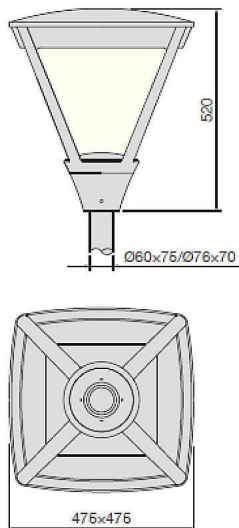

COUNTRY

Luminaria Lavov para iluminación vial de la familia COUNTRY con una potencia de 80W y una optica tipo T1/T2A/T3A/T4A. Con un flujo luminoso total de 7500lm y una eficacia luminosa de 135 lm/W. Driver ON-OFF. Fabricado en aluminio inyectado a presión y acabado en color Negro Grado de protección IP65 e IK08

Código artículo 86.OS04.3471.03

Tipo de producto Outdoor

Categoría Alumbrado público

Familia COUNTRY

Pictograms

Esquema

Producto

Potencia real (W) 80

Flujo luminoso real (lm) 7500

Eficacia luminosa (lm/W) 135

Ángulo de apertura T1/T2A/T3A/T4A

Life time (h) 50000h L70B10

IP 66

Electrical class insulation Clase I

Color Negro

Driver incluido Si