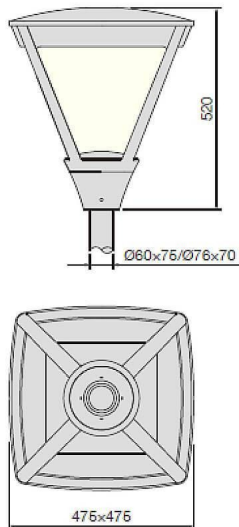

COUNTRY

Luminaria Lavov para iluminación vial de la familia COUNTRY con una potencia de 80W y una optica tipo T1/T2A/T3A/T4A. Con un flujo luminoso real de 7500lm, con una eficacia luminosa de 135lm/W, CRI \geq 70 con driver ON-OFF . Fabricado en cuerpo de aluminio inyectado a presión, cristal frontal templado y acabado en color negro .

Código artículo 86.OS04.3471.03

Tipo de producto Outdoor

Categoría Alumbrado público

Familia COUNTRY

Pictograms

Esquema

Producto

Potencia real (W) 80

Flujo luminoso real (lm) 7500

Eficacia luminosa (lm/W) 135

Ángulo de apertura T1/T2A/T3A/T4A

Life time (h) 50000h L70B10

IP 66

Electrical class insulation Clase I

Color Negro

Chip Brand SUNPU