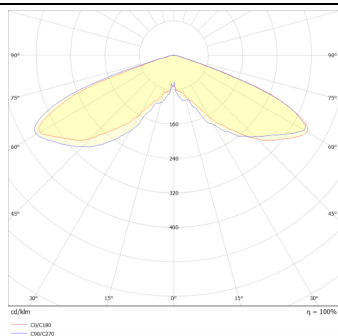

Código artículo 86.OS04.3471.03

Tipo de producto Outdoor

Categoría Alumbrado público

Familia COUNTRY

Pictograms

Esquema

Curva fotométrica

Producto

Potencia real (W) 80

Flujo luminoso real (lm) 7500

Eficacia luminosa (lm/W) 135

Ángulo de apertura T1/T2A/T3A/T4A

Life time (h) 50000h L70B10

IP 66

Electrical class insulation Clase I

Color Negro