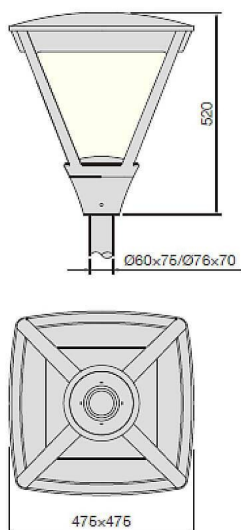

COUNTRY

Luminaria Lavov para iluminación vial de la familia COUNTRY con una potencia de 80W y una optica tipo T1/T2A/T3A/T4A. Con un flujo luminoso real de 7500lm, con una eficacia luminosa de 135lm/W, CRI \geq 70 con driver ON-OFF . Fabricado en cuerpo de aluminio inyectado a presión, cristal frontal templado y acabado en color negro .

Código artículo 86.OS04.3471.03

Tipo de producto Outdoor

Categoría Alumbrado público

Familia COUNTRY

Pictograms

Esquema

Producto

Potencia real (W) 80

Flujo luminoso real (lm) 7500

Eficacia luminosa (lm/W) 135

Ángulo de apertura T1/T2A/T3A/T4A

Life time (h) 50000h L70B10

IP 66

Electrical class insulation Clase I

Color Negro

Chip Brand SUNPU