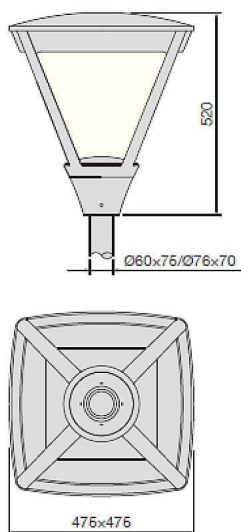

COUNTRY

Luminaria Lavov para iluminación vial de la familia COUNTRY con una potencia de 80W y una optica tipo T1/T2A/T3A/T4A. Con un flujo luminoso total de 7500lm y una eficacia luminosa de 135 lm/W. Driver ON-OFF. Fabricado en aluminio inyectado a presión y acabado en color Negro Grado de protección IP65 e IK08

Código artículo 86.OS04.3471.03

Tipo de producto Outdoor

Categoría Alumbrado público

Familia COUNTRY

Pictograms

Esquema

Curva fotométrica

Producto

Potencia real (W) 80

Flujo luminoso real (lm) 7500

Eficacia luminosa (lm/W) 135

Ángulo de apertura T1/T2A/T3A/T4A

Life time (h) 50000h L70B10

IP 66

Electrical class insulation Clase I

Color Negro