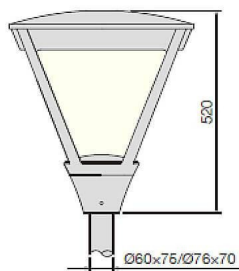

COUNTRY

Luminaria Lavov para iluminación vial de la familia COUNTRY con una potencia de 80W y una óptica tipo T1/T2A/T3A/T4A. Con un flujo luminoso total de 7500lm y una eficacia luminosa de 135 lm/W. Driver DALI. Fabricado en aluminio inyectado a presión y acabado en color Negro. Grado de protección IP65 e IK08

Código artículo 86.OS04.3473.03

Tipo de producto Outdoor

Categoría Alumbrado público

Familia COUNTRY

Pictograms

Producto

Potencia real (W) 80

Flujo luminoso real (lm) 7500

Eficacia luminosa (lm/W) 135

Ángulo de apertura T1/T2A/T3A/T4A

Life time (h) 50000h L70B10

IP 66

Electrical class insulation Clase I

Color Negro

Driver incluido Si

Equipo DALI

Light source LED

Type of LED CREE-XTE S2 With SPD

Temperatura de color (K) 4000

Consistencia de color (SDCM) SDCM<5

CRI ≥ 70

IK IK10

Esquema

Curva fotométrica