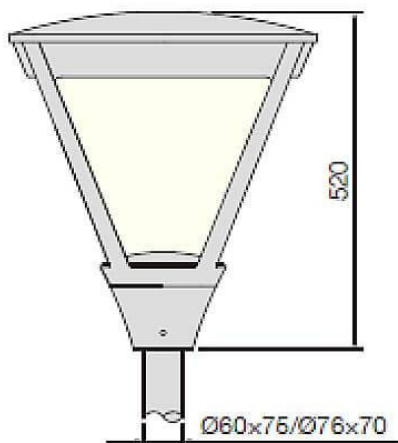

**Esquema**

**COUNTRY**

Luminaria Lavov para iluminación vial de la familia COUNTRY con una potencia de 80W y una optica tipo T1/T2A/T3A/T4A. Con un flujo luminoso total de 7500lm y una eficacia luminosa de 135 lm/W. Driver DALI. Fabricado en aluminio inyectado a presión y acabado en color Negro. Grado de protección IP65 e IK08.

<b>Código artículo</b>	<b>86.OS04.3473.03</b>
<b>Tipo de producto</b>	<b>Outdoor</b>
<b>Categoría</b>	<b>Alumbrado público</b>
<b>Familia</b>	<b>COUNTRY</b>
<b>Pictograms</b>	

<b>Producto</b>	
<b>Potencia real (W)</b>	<b>80</b>
<b>Flujo luminoso real (lm)</b>	<b>7500</b>
<b>Eficacia luminosa (lm/W)</b>	<b>135</b>
<b>Ángulo de apertura</b>	<b>T1/T2A/T3A/T4A</b>
<b>Tiempo de vida</b>	<b>50000h L70B10</b>
<b>IP</b>	<b>66</b>
<b>Clase de aislamiento</b>	<b>Clase I</b>
<b>Color</b>	<b>Negro</b>
<b>Driver incluido</b>	<b>Si</b>
<b>Equipo</b>	<b>DALI</b>
<b>Fuente de luz</b>	<b>LED</b>
<b>Tipo de LED</b>	<b>CREE-XTE S2 With SPD</b>
<b>Temperatura de color (K)</b>	<b>4000</b>
<b>Consistencia de color (SDCM)</b>	<b>SDCM5</b>
<b>CRI</b>	<b>≥70</b>
<b>IK</b>	<b>IK10</b>

**Curva fotométrica**