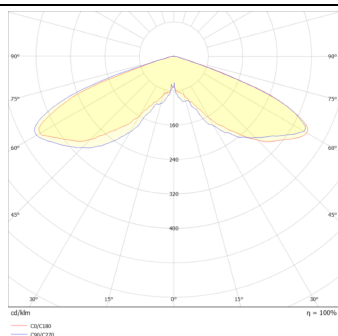

Código artículo 86.OS04.3473.03

Tipo de producto Outdoor

Categoría Alumbrado público

Familia COUNTRY

Pictograms

Esquema

Curva fotométrica

Producto

Potencia real (W) 80

Flujo luminoso real (lm) 7500

Eficacia luminosa (lm/W) 135

Ángulo de apertura T1/T2A/T3A/T4A

Life time (h) 50000h L70B10

IP 66

Electrical class insulation Clase I

Color Negro