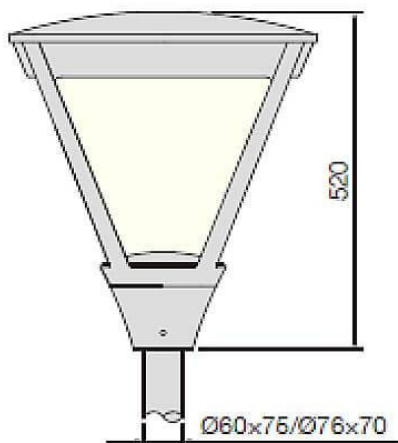

### Esquema

### Curva fotométrica

### COUNTRY

Luminaria Lavov para iluminación vial de la familia COUNTRY con una potencia de 80W y una óptica tipo T1/T2A/T3A/T4A. Con un flujo luminoso total de 7500lm y una eficacia luminosa de 135 lm/W. Driver DALI. Fabricado en aluminio inyectado a presión y acabado en color Negro. Grado de protección IP65 e IK08