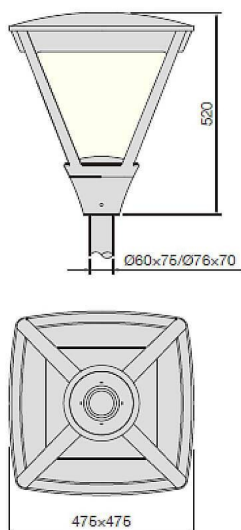

COUNTRY

Luminaria Lavov para iluminacion vial de la familia COUNTRY con una potencia de 80W y una optica tipo T1/T2A/T3A/T4A. Con un flujo luminoso total de 7500lm y una eficacia luminosa de 135 lm/W. Driver DALI. Fabricado en aluminio inyectado a presión y acabado en color Negro Grado de protección IP65 e IK08

Código artículo 86.OS04.3473.03

Tipo de producto Outdoor

Categoría Alumbrado público

Familia COUNTRY

Pictograms

Esquema

Curva fotométrica

Producto

Potencia real (W) 80

Flujo luminoso real (lm) 7500

Eficacia luminosa (lm/W) 135

Ángulo de apertura T1/T2A/T3A/T4A

Life time (h) 50000h L70B10

IP 66

Electrical class insulation Clase I

Color Negro