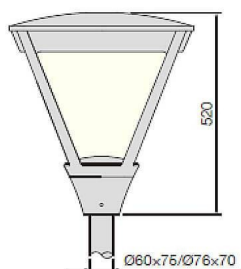

COUNTRY

Luminaria Lavov para iluminacion vial de la familia COUNTRY con una potencia de 80W y una optica tipo T1/T2A/T3A/T4A. Con un flujo luminoso total de 7500lm y una eficacia luminosa de 135 lm/W. Driver DALI. Fabricado en aluminio inyectado a presión y acabado en color Negro Grado de protección IP65 e IK08

Código artículo 86.OS04.3473.03

Tipo de producto Outdoor

Categoría Alumbrado público

Familia COUNTRY

Pictograms

Esquema

Producto

Potencia real (W) 80

Flujo luminoso real (lm) 7500

Eficacia luminosa (lm/W) 135

Ángulo de apertura T1/T2A/T3A/T4A

Life time (h) 50000h L70B10

IP 66

Electrical class insulation Clase I

Color Negro

Driver incluido Si