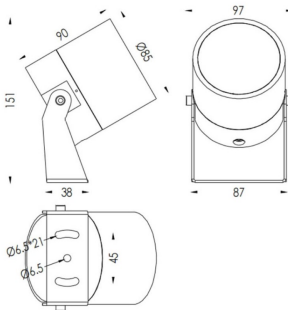

TUBEO-R

Proyector exterior Lavov de la familia TUBEO-R con una potencia de 15W y una distribución fotométrica de 12 grados. Con un flujo luminoso total de 1467lm y una eficacia luminosa de 97.8lm/W. Fabricado en Cuerpo de aluminio inyectado a presión, lra de acero y cubierta de cristal templado y acabado en color Blanco . Grados de proteccion IP67 e IK10. Driver ON-OFF.

Código artículo	86.OS04.4321.01
Tipo de producto	Outdoor
Categoría	Proyectores
Familia	TUBEO-R
Subfamilia	TUBEO-R

Pictograms	
-------------------	--

Dimensions

Product dimensions (mm) 85(Dia)X90(H)mm

Esquema

Producto	
Potencia real (W)	15
Flujo luminoso real (lm)	1467
Eficacia luminosa (lm/W)	97.8
Ángulo de apertura	12
Life time (h)	50000h L70B10
IP	67
Electrical class insulation	Clase II
Color	Blanco
Driver incluido	Si
Equipo	ON-OFF
Light source	LED
Type of LED	1x15W CREE 1512
Vida media (h)	50000h L70B10
Temperatura de color (K)	3000
Consistencia de color (SDCM)	SDCM<3
CRI	80
IK	IK10