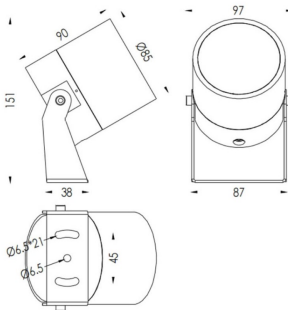

TUBEO-R

Proyector exterior Lavov de la familia TUBEO-R con una potencia de 15W y una distribución fotométrica de 12 grados. Con un flujo luminoso total de 1467lm y una eficacia luminosa de 97.8lm/W. Fabricado en Cuerpo de aluminio inyectado a presión, lra de acero y cubierta de cristal templado y acabado en color Blanco . Grados de proteccion IP67 e IK10. Driver ON-OFF.

Código artículo	86.OS04.4321.01
Tipo de producto	Outdoor
Categoría	Proyectores
Familia	TUBEO-R
Subfamilia	TUBEO-R

Pictograms	

Dimensions

Product dimensions (mm) 85(Dia)X90(H)mm

Esquema

Producto	
Potencia real (W)	15
Flujo luminoso real (lm)	1467
Eficacia luminosa (lm/W)	97.8
Ángulo de apertura	12
Life time (h)	50000h L70B10
IP	67
Electrical class insulation	Clase II
Color	Blanco
Driver incluido	Si
Equipo	ON-OFF
Light source	LED
Type of LED	1x15W CREE 1512
Vida media (h)	50000h L70B10
Temperatura de color (K)	3000
Consistencia de color (SDCM)	SDCM<3
CRI	80
IK	IK10