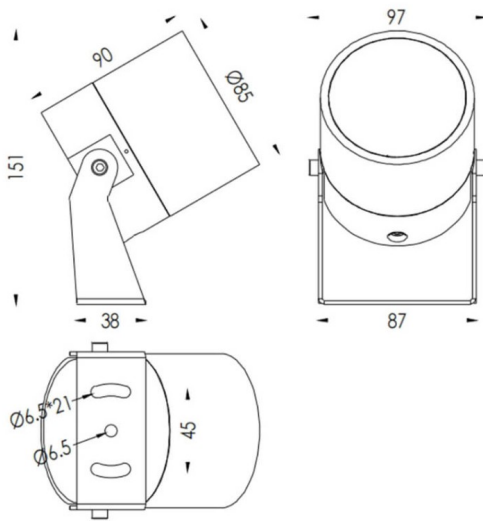

TUBEO-R

Proyector exterior Lavov de la familia TUBEO-R con una potencia de 15W y una distribución fotométrica de 12 grados. Con un flujo luminoso total de 1467lm y una eficacia luminosa de 97.8lm/W. Fabricado en Cuerpo de aluminio inyectado a presión, lra de acero y cubierta de cristal templado y acabado en color Blanco . Grados de proteccion IP67 e IK10. Driver ON-OFF.

Dimensions	
Product dimensions (mm)	85(Dia)X90(H)mm

Esquema

Código artículo	86.OS04.4321.01
Tipo de producto	Outdoor
Categoría	Proyectores
Familia	TUBEO-R
Subfamilia	TUBEO-R
Pictograms	

Producto	
Potencia real (W)	15
Flujo luminoso real (lm)	1467
Eficacia luminosa (lm/W)	97.8
ángulo de apertura	12
Life time (h)	50000h L70B10
IP	67
Electrical class insulation	Clase II
Color	Blanco
Driver incluido	Si
Equipo	ON-OFF
Light source	LED
Type of LED	1x15W CREE 1512
Vida media (h)	50000h L70B10
Temperatura de color (K)	3000
Consistencia de color (SDCM)	SDCM<3
CRI	80
IK	IK10