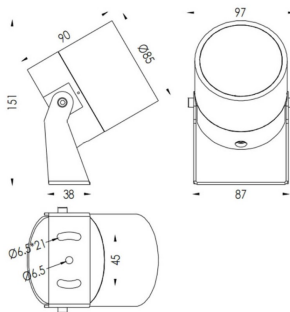

TUBEO-R

Proyector exterior Lavov de la familia TUBEO-R con una potencia de 15W y una distribución fotométrica de 12 grados. Con un flujo luminoso total de 1467lm y una eficacia luminosa de 97.8lm/W. Fabricado en Cuerpo de aluminio inyectado a presión, lra de acero y cubierta de cristal templado y acabado en color Blanco . Grados de proteccion IP67 e IK10. Driver ON-OFF.

Código artículo	86.OS04.4321.01
Tipo de producto	Outdoor
Categoría	Proyectores
Familia	TUBEO-R
Subfamilia	TUBEO-R

Pictograms	
-------------------	--

Dimensions

Product dimensions (mm) 85(Dia)X90(H)mm

Esquema

Producto	
Potencia real (W)	15
Flujo luminoso real (lm)	1467
Eficacia luminosa (lm/W)	97.8
Ángulo de apertura	12
Life time (h)	50000h L70B10
IP	67
Electrical class insulation	Clase II
Color	Blanco
Driver incluido	Si
Equipo	ON-OFF
Light source	LED
Type of LED	1x15W CREE 1512
Vida media (h)	50000h L70B10
Temperatura de color (K)	3000
Consistencia de color (SDCM)	SDCM<3
CRI	80
IK	IK10