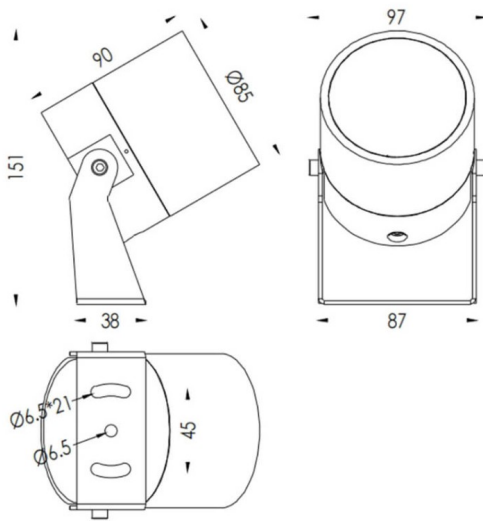

TUBEO-R

Proyector exterior Lavov de la familia TUBEO-R con una potencia de 15W y una distribución fotométrica de 12 grados. Con un flujo luminoso total de 1467lm y una eficacia luminosa de 97.8lm/W. Fabricado en Cuerpo de aluminio inyectado a presión, lya de acero y cubierta de cristal templado y acabado en color Blanco . Grados de proteccion IP67 e IK10. Driver ON-OFF.

Dimensions	
Product dimensions (mm)	85(Dia)X90(H)mm

Esquema

Código artículo	86.OS04.4321.01
Tipo de producto	Outdoor
Categoría	Proyectores
Familia	TUBEO-R
Subfamilia	TUBEO-R

Pictograms

Producto	
Potencia real (W)	15
Flujo luminoso real (lm)	1467
Eficacia luminosa (lm/W)	97.8
Ángulo de apertura	12
Tiempo de vida	50000h L70B10
IP	65
Clase de aislamiento	Clase II
Color	Blanco
Driver incluido	Si
Equipo	ON-OFF
Fuente de luz	LED
Tipo de LED	1x15W CREE 1512
Vida media (h)	50000h L70B10
Temperatura de color (K)	3000
Consistencia de color (SDCM)	SDCM3
CRI	80
IK	IK10