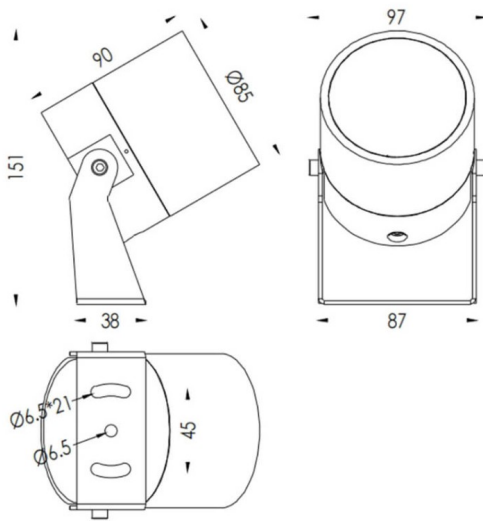

TUBEO-R

Proyector exterior Lavov de la familia TUBEO-R con una potencia de 15W y una distribución fotométrica de 12 grados. Con un flujo luminoso total de 1467lm y una eficacia luminosa de 97.8lm/W. Fabricado en Cuerpo de aluminio inyectado a presión, lya de acero y cubierta de cristal templado y acabado en color Negro . Grados de proteccion IP67 e IK10. Driver ON-OFF.

Dimensions	
Product dimensions (mm)	85(Dia)X90(H)mm

Esquema

Código artículo	86.OS04.4321.02
Tipo de producto	Outdoor
Categoría	Proyectores
Familia	TUBEO-R
Subfamilia	TUBEO-R
Pictograms	

Producto	
Potencia real (W)	15
Flujo luminoso real (lm)	1467
Eficacia luminosa (lm/W)	97.8
Ángulo de apertura	12
Tiempo de vida	50000h L70B10
IP	67
Clase de aislamiento	Clase II
Color	Negro
Driver incluido	Si
Equipo	ON-OFF
Fuente de luz	LED
Tipo de LED	1x15W CREE 1512
Vida media (h)	50000h L70B10
Temperatura de color (K)	3000
Consistencia de color (SDCM)	SDCM3
CRI	80
IK	IK10