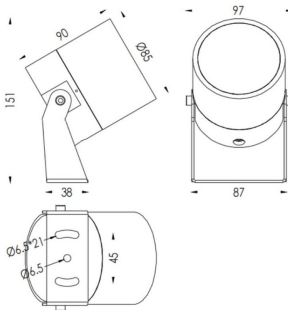

TUBEO-R

Proyector exterior Lavov de la familia TUBEO-R con una potencia de 15W y una distribución fotométrica de 12 grados. Con un flujo luminoso total de 1467lm y una eficacia luminosa de 97.8lm/W. Fabricado en Cuerpo de aluminio inyectado a presión, lra de acero y cubierta de cristal templado y acabado en color Negro . Grados de proteccion IP67 e IK10. Driver ON-OFF.

Código artículo 86.OS04.4321.02

Tipo de producto Outdoor

Categoría Proyector

Familia TUBEO-R

Subfamilia TUBEO-R

Pictograms

Dimensions

Product dimensions (mm) 85(Dia)X90(H)mm

Esquema

Producto

Potencia real (W) 15

Flujo luminoso real (lm) 1467

Eficacia luminosa (lm/W) 97.8

Ángulo de apertura 12

Life time (h) 50000h L70B10

IP 67