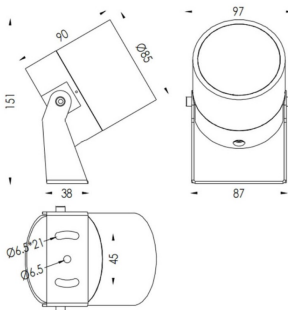

TUBEO-R

Proyector exterior Lavov de la familia TUBEO-R con una potencia de 15W y una distribución fotométrica de 12 grados. Con un flujo luminoso total de 1467lm y una eficacia luminosa de 97.8lm/W. Fabricado en Cuerpo de aluminio inyectado a presión, lya de acero y cubierta de cristal templado y acabado en color Negro . Grados de proteccion IP67 e IK10. Driver ON-OFF.

Código artículo	86.OS04.4321.02
Tipo de producto	Outdoor
Categoría	Proyectores
Familia	TUBEO-R
Subfamilia	TUBEO-R

Pictograms	

Dimensions

Product dimensions (mm) **85(Dia)X90(H)mm**

Esquema

Producto	
Potencia real (W)	15
Flujo luminoso real (lm)	1467
Eficacia luminosa (lm/W)	97.8
Ángulo de apertura	12
Life time (h)	50000h L70B10
IP	67
Electrical class insulation	Clase II
Color	Negro
Driver incluido	Si
Equipo	ON-OFF
Light source	LED
Type of LED	1x15W CREE 1512
Vida media (h)	50000h L70B10
Temperatura de color (K)	3000
Consistencia de color (SDCM)	SDCM<3
CRI	80
IK	IK10