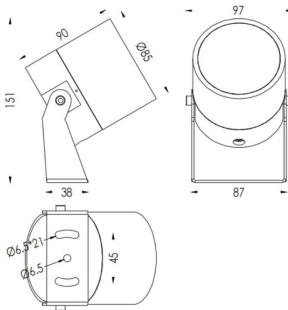

TUBEO-R

Proyector exterior Lavov de la familia TUBEO-R con una potencia de 15W y una distribución fotométrica de 12 grados. Con un flujo luminoso total de 1467lm y una eficacia luminosa de 97.8lm/W. Fabricado en Cuerpo de aluminio inyectado a presión, lra de acero y cubierta de cristal templado y acabado en color Negro . Grados de proteccion IP67 e IK10. Driver ON-OFF.

Código artículo	86.OS04.4321.02
Tipo de producto	Outdoor
Categoría	Proyectores
Familia	TUBEO-R
Subfamilia	TUBEO-R

Pictograms	
-------------------	--

Dimensions

Product dimensions (mm) 85(Dia)X90(H)mm

Esquema

Producto	
Potencia real (W)	15
Flujo luminoso real (lm)	1467
Eficacia luminosa (lm/W)	97.8
Ángulo de apertura	12
Life time (h)	50000h L70B10
IP	67
Electrical class insulation	Clase II
Color	Negro
Driver incluido	Si
Equipo	ON-OFF
Light source	LED
Type of LED	1x15W CREE 1512
Vida media (h)	50000h L70B10
Temperatura de color (K)	3000
Consistencia de color (SDCM)	SDCM<3
CRI	80
IK	IK10