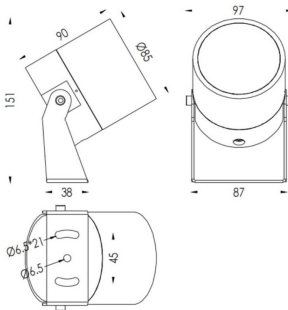

TUBEO-R

Proyector exterior Lavov de la familia TUBEO-R con una potencia de 15W y una distribución fotométrica de 12 grados. Con un flujo luminoso total de 1467lm y una eficacia luminosa de 97.8lm/W. Fabricado en Cuerpo de aluminio inyectado a presión, lra de acero y cubierta de cristal templado y acabado en color Negro . Grados de proteccion IP67 e IK10. Driver ON-OFF.

Código artículo	86.OS04.4321.02
Tipo de producto	Outdoor
Categoría	Proyectores
Familia	TUBEO-R
Subfamilia	TUBEO-R
Pictograms	

Dimensions

Product dimensions (mm) 85(Dia)X90(H)mm

Esquema

Producto	
Potencia real (W)	15
Flujo luminoso real (lm)	1467
Eficacia luminosa (lm/W)	97.8
Ángulo de apertura	12
Life time (h)	50000h L70B10
IP	67
Electrical class insulation	Clase II
Color	Negro
Driver incluido	Si
Equipo	ON-OFF
Light source	LED
Type of LED	1x15W CREE 1512
Vida media (h)	50000h L70B10
Temperatura de color (K)	3000
Consistencia de color (SDCM)	SDCM<3
CRI	80
IK	IK10