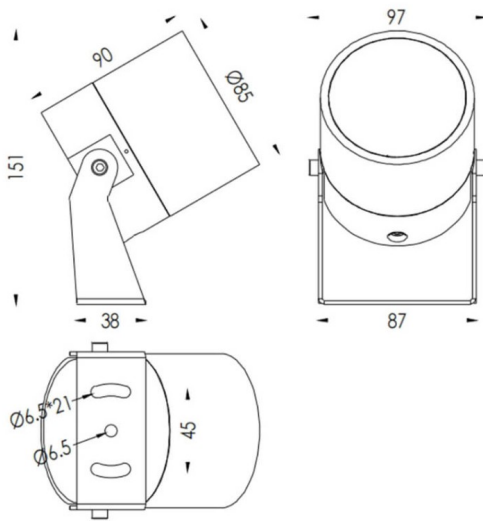

TUBEO-R

Proyector exterior Lavov de la familia TUBEO-R con una potencia de 15W y una distribución fotométrica de 12 grados. Con un flujo luminoso total de 1467lm y una eficacia luminosa de 97.8lm/W. Fabricado en Cuerpo de aluminio inyectado a presión, lya de acero y cubierta de cristal templado y acabado en color Negro . Grados de proteccion IP67 e IK10. Driver ON-OFF.

Dimensions	
Product dimensions (mm)	85(Dia)X90(H)mm

Esquema

Código artículo	86.OS04.4321.02
Tipo de producto	Outdoor
Categoría	Proyectores
Familia	TUBEO-R
Subfamilia	TUBEO-R

Pictograms

Producto	
Potencia real (W)	15
Flujo luminoso real (lm)	1467
Eficacia luminosa (lm/W)	97.8
Ángulo de apertura	12
Tiempo de vida	50000h L70B10
IP	65
Clase de aislamiento	Clase II
Color	Negro
Driver incluido	Si
Equipo	ON-OFF
Fuente de luz	LED
Tipo de LED	1x15W CREE 1512
Vida media (h)	50000h L70B10
Temperatura de color (K)	3000
Consistencia de color (SDCM)	SDCM3
CRI	80
IK	IK10