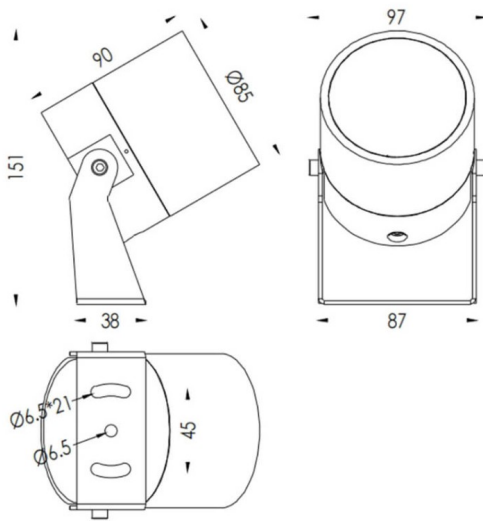

TUBEO-R

Proyector exterior Lavov de la familia TUBEO-R con una potencia de 15W y una distribución fotométrica de 12 grados. Con un flujo luminoso total de 1467lm y una eficacia luminosa de 97.8lm/W. Fabricado en Cuerpo de aluminio inyectado a presión, lra de acero y cubierta de cristal templado y acabado en color Negro . Grados de proteccion IP67 e IK10. Driver ON-OFF.

Dimensions	
Product dimensions (mm)	85(Dia)X90(H)mm

Esquema

Código artículo	86.OS04.4321.02
Tipo de producto	Outdoor
Categoría	Proyectores
Familia	TUBEO-R
Subfamilia	TUBEO-R
Pictograms	

Producto	
Potencia real (W)	15
Flujo luminoso real (lm)	1467
Eficacia luminosa (lm/W)	97.8
Ángulo de apertura	12
Life time (h)	50000h L70B10
IP	67
Electrical class insulation	Clase II
Color	Negro
Driver incluido	Si
Equipo	ON-OFF
Light source	LED
Type of LED	1x15W CREE 1512
Vida media (h)	50000h L70B10
Temperatura de color (K)	3000
Consistencia de color (SDCM)	SDCM<3
CRI	80
IK	IK10