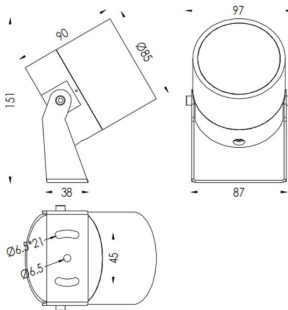

TUBEO-R

Proyector exterior Lavov de la familia TUBEO-R con una potencia de 15W y una distribución fotométrica de 24 grados. Con un flujo luminoso total de 1467lm y una eficacia luminosa de 97.8lm/W. Fabricado en Cuerpo de aluminio inyectado a presión, lra de acero y cubierta de cristal templado y acabado en color Blanco . Grados de proteccion IP67 e IK10. Driver ON-OFF.

Código artículo	86.OS04.4331.01
Tipo de producto	Outdoor
Categoría	Proyectores
Familia	TUBEO-R
Subfamilia	TUBEO-R
Pictograms	

Dimensions

Product dimensions (mm) 85(Dia)X90(H)mm

Esquema

Producto	
Potencia real (W)	15
Flujo luminoso real (lm)	1467
Eficacia luminosa (lm/W)	97.8
Ángulo de apertura	24
Life time (h)	50000h L70B10
IP	67
Electrical class insulation	Clase II
Color	Blanco
Driver incluido	Si
Equipo	ON-OFF
Light source	LED
Type of LED	1x15W CREE 1512
Vida media (h)	50000h L70B10
Temperatura de color (K)	3000
Consistencia de color (SDCM)	SDCM<3
CRI	80
IK	IK10