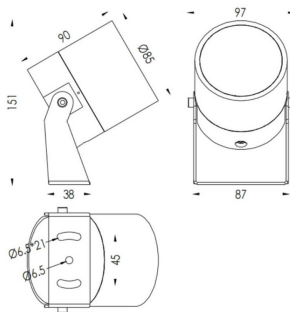

TUBEO-R

Proyector exterior Lavov de la familia TUBEO-R con una potencia de 15W y una distribución fotométrica de 24 grados. Con un flujo luminoso total de 1467lm y una eficacia luminosa de 97.8lm/W. Fabricado en Cuerpo de aluminio inyectado a presión, lra de acero y cubierta de cristal templado y acabado en color Blanco . Grados de proteccion IP67 e IK10. Driver ON-OFF.

| | |
|-------------------------|------------------------|
| Código artículo | 86.OS04.4331.01 |
| Tipo de producto | Outdoor |
| Categoría | Proyectores |
| Familia | TUBEO-R |
| Subfamilia | TUBEO-R |

| | |
|-------------------|--|
| Pictograms | |
|-------------------|--|

Dimensions

Product dimensions (mm) 85(Dia)X90(H)mm

Esquema

| | |
|-------------------------------------|------------------------|
| Producto | |
| Potencia real (W) | 15 |
| Flujo luminoso real (lm) | 1467 |
| Eficacia luminosa (lm/W) | 97.8 |
| Ángulo de apertura | 24 |
| Life time (h) | 50000h L70B10 |
| IP | 67 |
| Electrical class insulation | Clase II |
| Color | Blanco |
| Driver incluido | Si |
| Equipo | ON-OFF |
| Light source | LED |
| Type of LED | 1x15W CREE 1512 |
| Vida media (h) | 50000h L70B10 |
| Temperatura de color (K) | 3000 |
| Consistencia de color (SDCM) | SDCM<3 |
| CRI | 80 |
| IK | IK10 |