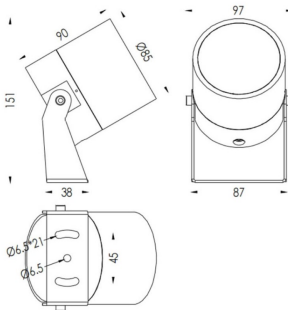

TUBEO-R

Proyector exterior Lavov de la familia TUBEO-R con una potencia de 15W y una distribución fotométrica de 24 grados. Con un flujo luminoso total de 1467lm y una eficacia luminosa de 97.8lm/W. Fabricado en Cuerpo de aluminio inyectado a presión, lra de acero y cubierta de cristal templado y acabado en color Blanco . Grados de proteccion IP67 e IK10. Driver ON-OFF.

Código artículo	86.OS04.4331.01
Tipo de producto	Outdoor
Categoría	Proyectores
Familia	TUBEO-R
Subfamilia	TUBEO-R

Pictograms	

Dimensions

Product dimensions (mm) 85(Dia)X90(H)mm

Esquema

Producto	
Potencia real (W)	15
Flujo luminoso real (lm)	1467
Eficacia luminosa (lm/W)	97.8
Ángulo de apertura	24
Life time (h)	50000h L70B10
IP	67
Electrical class insulation	Clase II
Color	Blanco
Driver incluido	Si
Equipo	ON-OFF
Light source	LED
Type of LED	1x15W CREE 1512
Vida media (h)	50000h L70B10
Temperatura de color (K)	3000
Consistencia de color (SDCM)	SDCM<3
CRI	80
IK	IK10