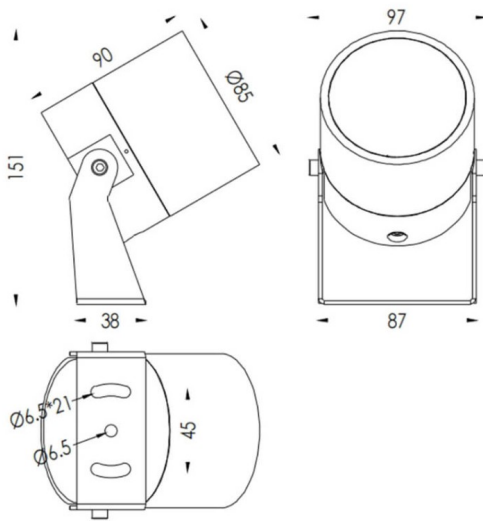

TUBEO-R

Proyector exterior Lavov de la familia TUBEO-R con una potencia de 15W y una distribución fotométrica de 24 grados. Con un flujo luminoso total de 1467lm y una eficacia luminosa de 97.8lm/W. Fabricado en Cuerpo de aluminio inyectado a presión, lya de acero y cubierta de cristal templado y acabado en color Blanco . Grados de proteccion IP67 e IK10. Driver ON-OFF.

Dimensions	
Product dimensions (mm)	85(Dia)X90(H)mm

Esquema

Código artículo	86.OS04.4331.01
Tipo de producto	Outdoor
Categoría	Proyectores
Familia	TUBEO-R
Subfamilia	TUBEO-R
Pictograms	

Producto	
Potencia real (W)	15
Flujo luminoso real (lm)	1467
Eficacia luminosa (lm/W)	97.8
Ángulo de apertura	24
Tiempo de vida	50000h L70B10
IP	67
Clase de aislamiento	Clase II
Color	Blanco
Driver incluido	Si
Equipo	ON-OFF
Fuente de luz	LED
Tipo de LED	1x15W CREE 1512
Vida media (h)	50000h L70B10
Temperatura de color (K)	3000
Consistencia de color (SDCM)	SDCM3
CRI	80
IK	IK10