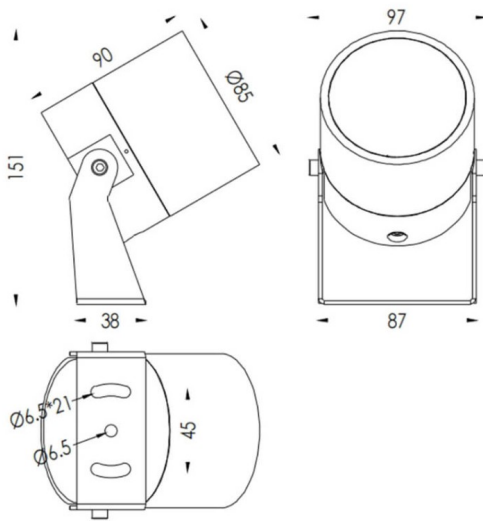

**TUBEO-R**

Proyector exterior Lavov de la familia TUBEO-R con una potencia de 15W y una distribución fotométrica de 24 grados. Con un flujo luminoso total de 1467lm y una eficacia luminosa de 97.8lm/W. Fabricado en Cuerpo de aluminio inyectado a presión, lya de acero y cubierta de cristal templado y acabado en color Blanco . Grados de proteccion IP67 e IK10. Driver ON-OFF.

Dimensions	
Product dimensions (mm)	85(Dia)X90(H)mm

**Esquema**

Código artículo	86.OS04.4331.01
Tipo de producto	Outdoor
Categoría	Proyectores
Familia	TUBEO-R
Subfamilia	TUBEO-R

**Pictograms**

<b>Producto</b>	
Potencia real (W)	15
Flujo luminoso real (lm)	1467
Eficacia luminosa (lm/W)	97.8
Ángulo de apertura	24
Tiempo de vida	50000h L70B10
IP	65
Clase de aislamiento	Clase II
Color	Blanco
Driver incluido	Si
Equipo	ON-OFF
Fuente de luz	LED
Tipo de LED	1x15W CREE 1512
Vida media (h)	50000h L70B10
Temperatura de color (K)	3000
Consistencia de color (SDCM)	SDCM3
CRI	80
IK	IK10