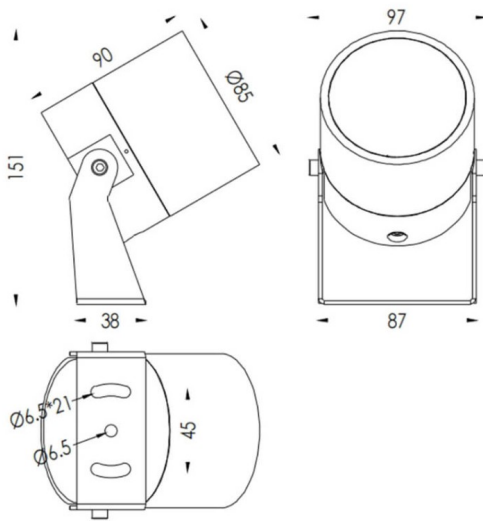

TUBEO-R

Proyector exterior Lavov de la familia TUBEO-R con una potencia de 15W y una distribución fotométrica de 24 grados. Con un flujo luminoso total de 1467lm y una eficacia luminosa de 97.8lm/W. Fabricado en Cuerpo de aluminio inyectado a presión, lya de acero y cubierta de cristal templado y acabado en color Blanco . Grados de proteccion IP67 e IK10. Driver ON-OFF.

Dimensions	
Product dimensions (mm)	85(Dia)X90(H)mm

Esquema

Código artículo	86.OS04.4331.01
Tipo de producto	Outdoor
Categoría	Proyectores
Familia	TUBEO-R
Subfamilia	TUBEO-R
Pictograms	

Producto	
Potencia real (W)	15
Flujo luminoso real (lm)	1467
Eficacia luminosa (lm/W)	97.8
Ángulo de apertura	24
Life time (h)	50000h L70B10
IP	67
Electrical class insulation	Clase II
Color	Blanco
Driver incluido	Si
Equipo	ON-OFF
Light source	LED
Type of LED	1x15W CREE 1512
Vida media (h)	50000h L70B10
Temperatura de color (K)	3000
Consistencia de color (SDCM)	SDCM<3
CRI	80
IK	IK10