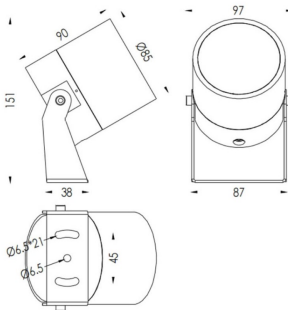

TUBEO-R

Proyector exterior Lavov de la familia TUBEO-R con una potencia de 15W y una distribución fotométrica de 24 grados. Con un flujo luminoso total de 1467lm y una eficacia luminosa de 97.8lm/W. Fabricado en Cuerpo de aluminio inyectado a presión, lra de acero y cubierta de cristal templado y acabado en color Negro . Grados de proteccion IP67 e IK10. Driver ON-OFF.

Código artículo	86.OS04.4331.02
Tipo de producto	Outdoor
Categoría	Proyectores
Familia	TUBEO-R
Subfamilia	TUBEO-R

Pictograms	
-------------------	--

Dimensions

Product dimensions (mm) 85(Dia)X90(H)mm

Esquema

Producto	
Potencia real (W)	15
Flujo luminoso real (lm)	1467
Eficacia luminosa (lm/W)	97.8
Ángulo de apertura	24
Life time (h)	50000h L70B10
IP	67
Electrical class insulation	Clase II
Color	Negro
Driver incluido	Si
Equipo	ON-OFF
Light source	LED
Type of LED	1x15W CREE 1512
Vida media (h)	50000h L70B10
Temperatura de color (K)	3000
Consistencia de color (SDCM)	SDCM<3
CRI	80
IK	IK10