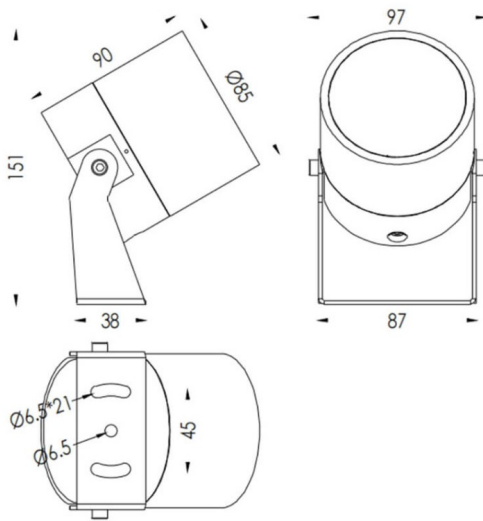

TUBEO-R

Proyector exterior Lavov de la familia TUBEO-R con una potencia de 15W y una distribución fotométrica de 24 grados. Con un flujo luminoso total de 1467lm y una eficacia luminosa de 97.8lm/W. Fabricado en Cuerpo de aluminio inyectado a presión, lra de acero y cubierta de cristal templado y acabado en color Negro . Grados de proteccion IP67 e IK10. Driver ON-OFF.

Dimensions	
Product dimensions (mm)	85(Dia)X90(H)mm

Esquema

Código artículo	86.OS04.4331.02
Tipo de producto	Outdoor
Categoría	Proyectores
Familia	TUBEO-R
Subfamilia	TUBEO-R
Pictograms	

Producto	
Potencia real (W)	15
Flujo luminoso real (lm)	1467
Eficacia luminosa (lm/W)	97.8
Ángulo de apertura	24
Life time (h)	50000h L70B10
IP	67
Electrical class insulation	Clase II
Color	Negro
Driver incluido	Si
Equipo	ON-OFF
Light source	LED
Type of LED	1x15W CREE 1512
Vida media (h)	50000h L70B10
Temperatura de color (K)	3000
Consistencia de color (SDCM)	SDCM<3
CRI	80
IK	IK10