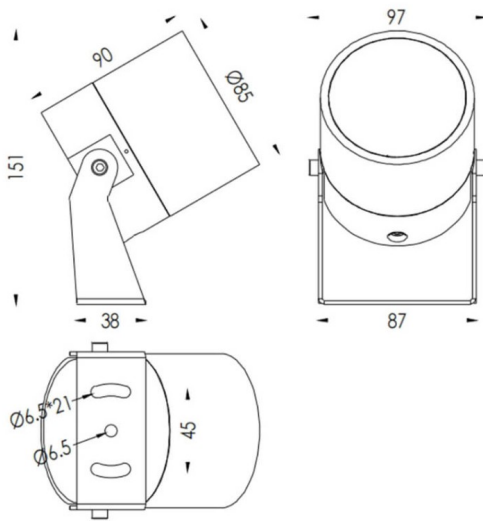

TUBEO-R

Proyector exterior Lavov de la familia TUBEO-R con una potencia de 15W y una distribución fotométrica de 24 grados. Con un flujo luminoso total de 1467lm y una eficacia luminosa de 97.8lm/W. Fabricado en Cuerpo de aluminio inyectado a presión, lya de acero y cubierta de cristal templado y acabado en color Negro . Grados de proteccion IP67 e IK10. Driver ON-OFF.

Dimensions	
Product dimensions (mm)	85(Dia)X90(H)mm

Esquema

Código artículo	86.OS04.4331.02
Tipo de producto	Outdoor
Categoría	Proyectores
Familia	TUBEO-R
Subfamilia	TUBEO-R

Pictograms

Producto	
Potencia real (W)	15
Flujo luminoso real (lm)	1467
Eficacia luminosa (lm/W)	97.8
Ángulo de apertura	24
Tiempo de vida	50000h L70B10
IP	65
Clase de aislamiento	Clase II
Color	Negro
Driver incluido	Si
Equipo	ON-OFF
Fuente de luz	LED
Tipo de LED	1x15W CREE 1512
Vida media (h)	50000h L70B10
Temperatura de color (K)	3000
Consistencia de color (SDCM)	SDCM3
CRI	80
IK	IK10