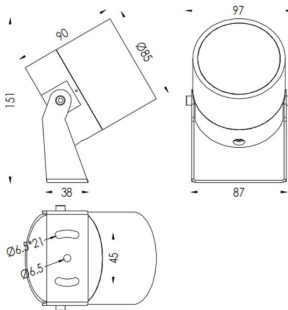

TUBEO-R

Proyector exterior Lavov de la familia TUBEO-R con una potencia de 15W y una distribución fotométrica de 24 grados. Con un flujo luminoso total de 1467lm y una eficacia luminosa de 97.8lm/W. Fabricado en Cuerpo de aluminio inyectado a presión, lra de acero y cubierta de cristal templado y acabado en color Negro . Grados de proteccion IP67 e IK10. Driver ON-OFF.

Código artículo	86.OS04.4331.02
Tipo de producto	Outdoor
Categoría	Proyectores
Familia	TUBEO-R
Subfamilia	TUBEO-R
Pictograms	

Dimensions

Product dimensions (mm) 85(Dia)X90(H)mm

Esquema

Producto	
Potencia real (W)	15
Flujo luminoso real (lm)	1467
Eficacia luminosa (lm/W)	97.8
Ángulo de apertura	24
Life time (h)	50000h L70B10
IP	67
Electrical class insulation	Clase II
Color	Negro
Driver incluido	Si
Equipo	ON-OFF
Light source	LED
Type of LED	1x15W CREE 1512
Vida media (h)	50000h L70B10
Temperatura de color (K)	3000
Consistencia de color (SDCM)	SDCM<3
CRI	80
IK	IK10