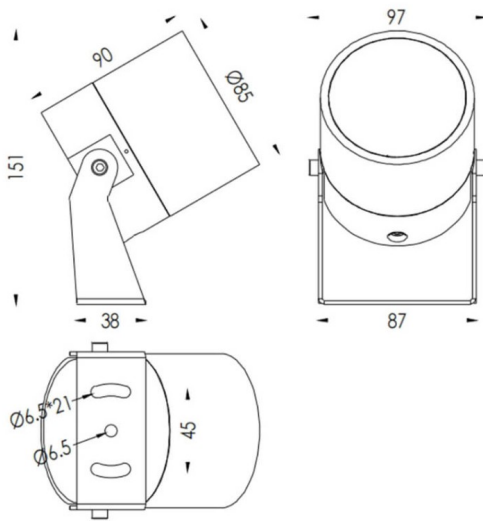

TUBEO-R

Proyector exterior Lavov de la familia TUBEO-R con una potencia de 15W y una distribución fotométrica de 24 grados. Con un flujo luminoso total de 1467lm y una eficacia luminosa de 97.8lm/W. Fabricado en Cuerpo de aluminio inyectado a presión, lya de acero y cubierta de cristal templado y acabado en color Negro . Grados de proteccion IP67 e IK10. Driver ON-OFF.

Dimensions	
Product dimensions (mm)	85(Dia)X90(H)mm

Esquema

Código artículo	86.OS04.4331.02
Tipo de producto	Outdoor
Categoría	Proyectores
Familia	TUBEO-R
Subfamilia	TUBEO-R
Pictograms	

Producto	
Potencia real (W)	15
Flujo luminoso real (lm)	1467
Eficacia luminosa (lm/W)	97.8
Ángulo de apertura	24
Tiempo de vida	50000h L70B10
IP	67
Clase de aislamiento	Clase II
Color	Negro
Driver incluido	Si
Equipo	ON-OFF
Fuente de luz	LED
Tipo de LED	1x15W CREE 1512
Vida media (h)	50000h L70B10
Temperatura de color (K)	3000
Consistencia de color (SDCM)	SDCM3
CRI	80
IK	IK10