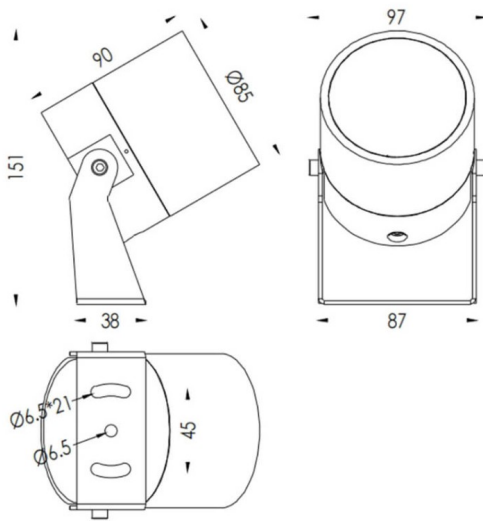

TUBEO-R

Proyector exterior Lavov de la familia TUBEO-R con una potencia de 15W y una distribución fotométrica de 24 grados. Con un flujo luminoso total de 1467lm y una eficacia luminosa de 97.8lm/W. Fabricado en Cuerpo de aluminio inyectado a presión, lya de acero y cubierta de cristal templado y acabado en color Negro . Grados de proteccion IP67 e IK10. Driver ON-OFF.

Dimensions	
Product dimensions (mm)	85(Dia)X90(H)mm

Esquema

Código artículo	86.OS04.4331.02
Tipo de producto	Outdoor
Categoría	Proyectores
Familia	TUBEO-R
Subfamilia	TUBEO-R
Pictograms	

Producto	
Potencia real (W)	15
Flujo luminoso real (lm)	1467
Eficacia luminosa (lm/W)	97.8
Ángulo de apertura	24
Life time (h)	50000h L70B10
IP	67
Electrical class insulation	Clase II
Color	Negro
Driver incluido	Si
Equipo	ON-OFF
Light source	LED
Type of LED	1x15W CREE 1512
Vida media (h)	50000h L70B10
Temperatura de color (K)	3000
Consistencia de color (SDCM)	SDCM<3
CRI	80
IK	IK10