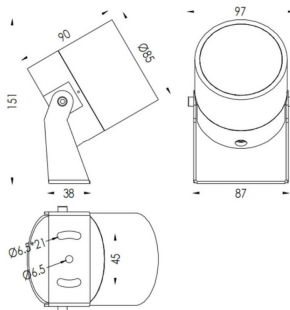

TUBEO-R

Proyector exterior Lavov de la familia TUBEO-R con una potencia de 15W y una distribución fotométrica de 24 grados. Con un flujo luminoso total de 1467lm y una eficacia luminosa de 97.8lm/W. Fabricado en Cuerpo de aluminio inyectado a presión, lyra de acero y cubierta de cristal templado y acabado en color Negro . Grados de proteccion IP67 e IK10. Driver ON-OFF.

Código artículo	86.OS04.4331.02
Tipo de producto	Outdoor
Categoría	Proyectores
Familia	TUBEO-R
Subfamilia	TUBEO-R

Pictograms	

Dimensions

Product dimensions (mm) 85(Dia)X90(H)mm

Esquema

Producto	
Potencia real (W)	15
Flujo luminoso real (lm)	1467
Eficacia luminosa (lm/W)	97.8
Ángulo de apertura	24
Life time (h)	50000h L70B10
IP	67
Electrical class insulation	Clase II
Color	Negro
Driver incluido	Si
Equipo	ON-OFF
Light source	LED
Type of LED	1x15W CREE 1512
Vida media (h)	50000h L70B10
Temperatura de color (K)	3000
Consistencia de color (SDCM)	SDCM<3
CRI	80
IK	IK10