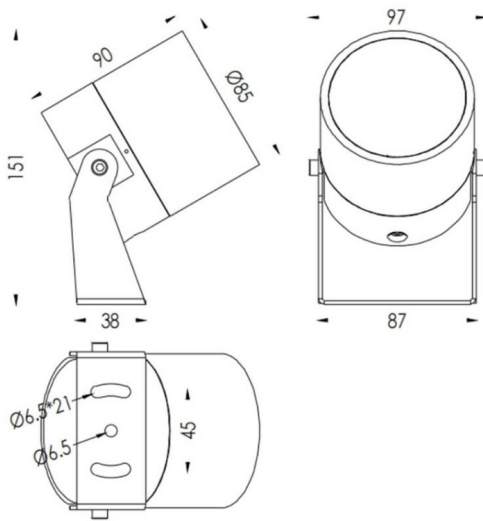

TUBEO-R

Proyector exterior Lavov de la familia TUBEO-R con una potencia de 15W y una distribución fotométrica de 36 grados. Con un flujo luminoso total de 1467lm y una eficacia luminosa de 97.8lm/W. Fabricado en Cuerpo de aluminio inyectado a presión, lya de acero y cubierta de cristal templado y acabado en color Blanco . Grados de proteccion IP67 e IK10. Driver ON-OFF.

Dimensions

Product dimensions (mm) 85(Dia)X90(H)mm

Esquema

Curva fotométrica

Código artículo	86.OS04.4341.01
Tipo de producto	Outdoor
Categoría	Proyectores
Familia	TUBEO-R
Subfamilia	TUBEO-R

Pictograms

Producto	
Potencia real (W)	15
Flujo luminoso real (lm)	1467
Eficacia luminosa (lm/W)	97.8
Ángulo de apertura	36
Tiempo de vida	50000h L70B10
IP	65
Clase de aislamiento	Clase II
Color	Blanco
Driver incluido	Si
Equipo	ON-OFF
Fuente de luz	LED
Tipo de LED	1x15W CREE 1512
Vida media (h)	50000h L70B10
Temperatura de color (K)	3000
Consistencia de color (SDCM)	SDCM3
CRI	80
IK	IK10