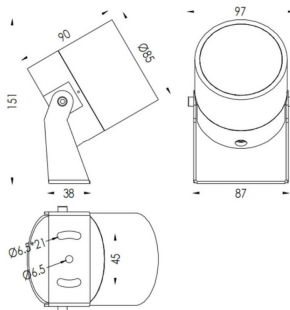

TUBEO-R

Proyector exterior Lavov de la familia TUBEO-R con una potencia de 15W y una distribución fotométrica de 36 grados. Con un flujo luminoso total de 1467lm y una eficacia luminosa de 97.8lm/W. Fabricado en Cuerpo de aluminio inyectado a presión, lyra de acero y cubierta de cristal templado y acabado en color Blanco . Grados de proteccion IP67 e IK10. Driver ON-OFF.

Código artículo	86.OS04.4341.01
Tipo de producto	Outdoor
Categoría	Proyectores
Familia	TUBEO-R
Subfamilia	TUBEO-R

Pictograms	

Dimensions

Product dimensions (mm) 85(Dia)X90(H)mm

Esquema

Producto	
Potencia real (W)	15
Flujo luminoso real (lm)	1467
Eficacia luminosa (lm/W)	97.8
Ángulo de apertura	36
Life time (h)	50000h L70B10
IP	67
Electrical class insulation	Clase II
Color	Blanco
Driver incluido	Si
Equipo	ON-OFF
Light source	LED
Type of LED	1x15W CREE 1512
Vida media (h)	50000h L70B10
Temperatura de color (K)	3000
Consistencia de color (SDCM)	SDCM<3
CRI	80
IK	IK10