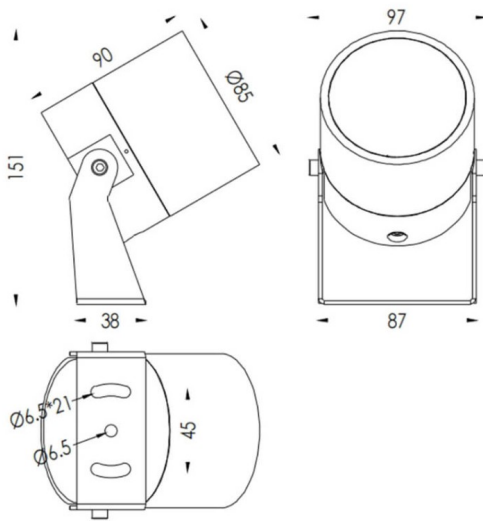

TUBEO-R

Proyector exterior Lavov de la familia TUBEO-R con una potencia de 15W y una distribución fotométrica de 36 grados. Con un flujo luminoso total de 1467lm y una eficacia luminosa de 97.8lm/W. Fabricado en Cuerpo de aluminio inyectado a presión, lya de acero y cubierta de cristal templado y acabado en color Blanco . Grados de proteccion IP67 e IK10. Driver ON-OFF.

Dimensions	
Product dimensions (mm)	85(Dia)X90(H)mm

Esquema

Código artículo	86.OS04.4341.01
Tipo de producto	Outdoor
Categoría	Proyectores
Familia	TUBEO-R
Subfamilia	TUBEO-R

Pictograms

Producto	
Potencia real (W)	15
Flujo luminoso real (lm)	1467
Eficacia luminosa (lm/W)	97.8
Ángulo de apertura	36
Tiempo de vida	50000h L70B10
IP	65
Clase de aislamiento	Clase II
Color	Blanco
Driver incluido	Si
Equipo	ON-OFF
Fuente de luz	LED
Tipo de LED	1x15W CREE 1512
Vida media (h)	50000h L70B10
Temperatura de color (K)	3000
Consistencia de color (SDCM)	SDCM3
CRI	80
IK	IK10