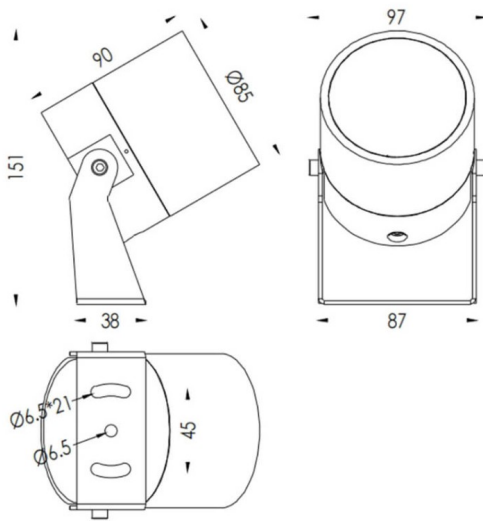

**TUBEO-R**

Proyector exterior Lavov de la familia TUBEO-R con una potencia de 15W y una distribución fotométrica de 36 grados. Con un flujo luminoso total de 1467lm y una eficacia luminosa de 97.8lm/W. Fabricado en Cuerpo de aluminio inyectado a presión, lya de acero y cubierta de cristal templado y acabado en color Blanco . Grados de proteccion IP67 e IK10. Driver ON-OFF.

<b>Dimensions</b>	
Product dimensions (mm)	85(Dia)X90(H)mm

**Esquema**

Código artículo	86.OS04.4341.01
Tipo de producto	Outdoor
Categoría	Proyectores
Familia	TUBEO-R
Subfamilia	TUBEO-R
Pictograms	

<b>Producto</b>	
Potencia real (W)	15
Flujo luminoso real (lm)	1467
Eficacia luminosa (lm/W)	97.8
&Aacute;ngulo de apertura	36
Life time (h)	50000h L70B10
IP	67
Electrical class insulation	Clase II
Color	Blanco
Driver incluido	Si
Equipo	ON-OFF
Light source	LED
Type of LED	1x15W CREE 1512
Vida media (h)	50000h L70B10
Temperatura de color (K)	3000
Consistencia de color (SDCM)	SDCM<3
CRI	80
IK	IK10