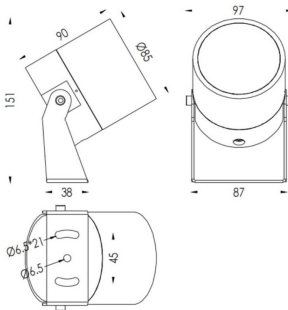

TUBEO-R

Proyector exterior Lavov de la familia TUBEO-R con una potencia de 15W y una distribución fotométrica de 36 grados. Con un flujo luminoso total de 1467lm y una eficacia luminosa de 97.8lm/W. Fabricado en Cuerpo de aluminio inyectado a presión, lra de acero y cubierta de cristal templado y acabado en color Blanco . Grados de proteccion IP67 e IK10. Driver ON-OFF.

Código artículo	86.OS04.4341.01
Tipo de producto	Outdoor
Categoría	Proyectores
Familia	TUBEO-R
Subfamilia	TUBEO-R
Pictograms	

Dimensions

Product dimensions (mm) 85(Dia)X90(H)mm

Esquema

Producto	
Potencia real (W)	15
Flujo luminoso real (lm)	1467
Eficacia luminosa (lm/W)	97.8
Ángulo de apertura	36
Life time (h)	50000h L70B10
IP	67
Electrical class insulation	Clase II
Color	Blanco
Driver incluido	Si
Equipo	ON-OFF
Light source	LED
Type of LED	1x15W CREE 1512
Vida media (h)	50000h L70B10
Temperatura de color (K)	3000
Consistencia de color (SDCM)	SDCM<3
CRI	80
IK	IK10