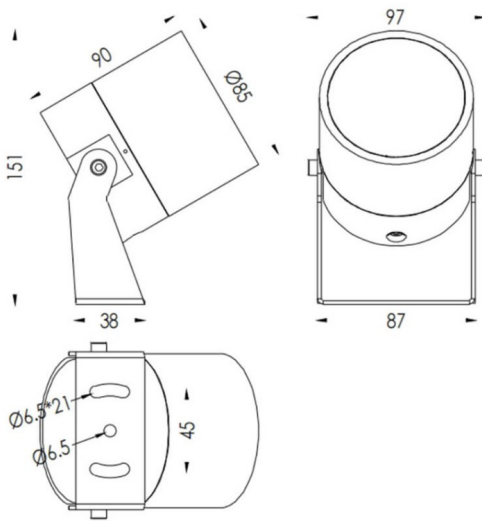

TUBEO-R

Proyector exterior Lavov de la familia TUBEO-R con una potencia de 15W y una distribución fotométrica de 36 grados. Con un flujo luminoso total de 1467lm y una eficacia luminosa de 97.8lm/W. Fabricado en Cuerpo de aluminio inyectado a presión, lya de acero y cubierta de cristal templado y acabado en color Blanco . Grados de proteccion IP67 e IK10. Driver ON-OFF.

Dimensions	
Product dimensions (mm)	85(Dia)X90(H)mm

Esquema

Código artículo	86.OS04.4341.01
Tipo de producto	Outdoor
Categoría	Proyectores
Familia	TUBEO-R
Subfamilia	TUBEO-R
Pictograms	

Producto	
Potencia real (W)	15
Flujo luminoso real (lm)	1467
Eficacia luminosa (lm/W)	97.8
Ángulo de apertura	36
Tiempo de vida	50000h L70B10
IP	67
Clase de aislamiento	Clase II
Color	Blanco
Driver incluido	Si
Equipo	ON-OFF
Fuente de luz	LED
Tipo de LED	1x15W CREE 1512
Vida media (h)	50000h L70B10
Temperatura de color (K)	3000
Consistencia de color (SDCM)	SDCM3
CRI	80
IK	IK10