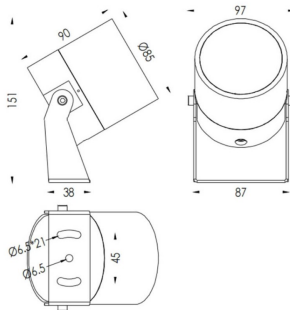

TUBEO-R

Proyector exterior Lavov de la familia TUBEO-R con una potencia de 15W y una distribución fotométrica de 36 grados. Con un flujo luminoso total de 1467lm y una eficacia luminosa de 97.8lm/W. Fabricado en Cuerpo de aluminio inyectado a presión, lra de acero y cubierta de cristal templado y acabado en color Negro . Grados de proteccion IP67 e IK10. Driver ON-OFF.

Código artículo 86.OS04.4341.02

Tipo de producto Outdoor

Categoría Proyectorres

Familia TUBEO-R

Subfamilia TUBEO-R

Pictograms

Dimensions

Product dimensions (mm) 85(Dia)X90(H)mm

Esquema

Producto

Potencia real (W) 15

Flujo luminoso real (lm) 1467

Eficacia luminosa (lm/W) 97.8

Ángulo de apertura 36

Life time (h) 50000h L70B10

IP 67