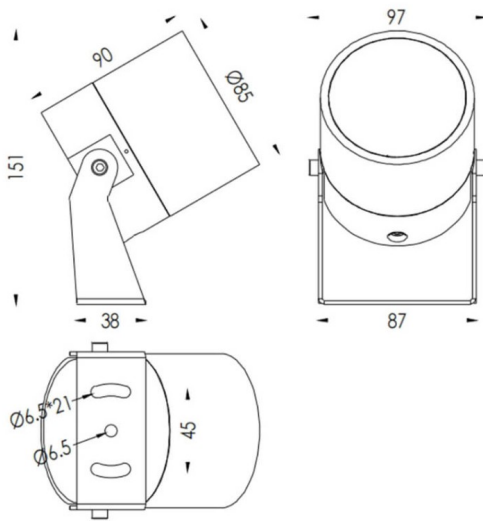

TUBEO-R

Proyector exterior Lavov de la familia TUBEO-R con una potencia de 15W y una distribución fotométrica de 36 grados. Con un flujo luminoso total de 1467lm y una eficacia luminosa de 97.8lm/W. Fabricado en Cuerpo de aluminio inyectado a presión, lya de acero y cubierta de cristal templado y acabado en color Negro . Grados de proteccion IP67 e IK10. Driver ON-OFF.

Dimensions	
Product dimensions (mm)	85(Dia)X90(H)mm

Esquema

Código artículo	86.OS04.4341.02
Tipo de producto	Outdoor
Categoría	Proyectores
Familia	TUBEO-R
Subfamilia	TUBEO-R
Pictograms	

Producto	
Potencia real (W)	15
Flujo luminoso real (lm)	1467
Eficacia luminosa (lm/W)	97.8
Ángulo de apertura	36
Tiempo de vida	50000h L70B10
IP	67
Clase de aislamiento	Clase II
Color	Negro
Driver incluido	Si
Equipo	ON-OFF
Fuente de luz	LED
Tipo de LED	1x15W CREE 1512
Vida media (h)	50000h L70B10
Temperatura de color (K)	3000
Consistencia de color (SDCM)	SDCM3
CRI	80
IK	IK10