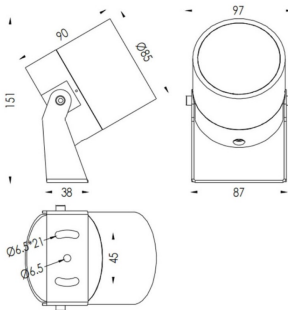

TUBEO-R

Proyector exterior Lavov de la familia TUBEO-R con una potencia de 15W y una distribución fotométrica de 36 grados. Con un flujo luminoso total de 1467lm y una eficacia luminosa de 97.8lm/W. Fabricado en Cuerpo de aluminio inyectado a presión, lra de acero y cubierta de cristal templado y acabado en color Negro . Grados de proteccion IP67 e IK10. Driver ON-OFF.

Código artículo	86.OS04.4341.02
Tipo de producto	Outdoor
Categoría	Proyectores
Familia	TUBEO-R
Subfamilia	TUBEO-R

Pictograms	

Dimensions

Product dimensions (mm) 85(Dia)X90(H)mm

Esquema

Producto	
Potencia real (W)	15
Flujo luminoso real (lm)	1467
Eficacia luminosa (lm/W)	97.8
Ángulo de apertura	36
Life time (h)	50000h L70B10
IP	67
Electrical class insulation	Clase II
Color	Negro
Driver incluido	Si
Equipo	ON-OFF
Light source	LED
Type of LED	1x15W CREE 1512
Vida media (h)	50000h L70B10
Temperatura de color (K)	3000
Consistencia de color (SDCM)	SDCM<3
CRI	80
IK	IK10