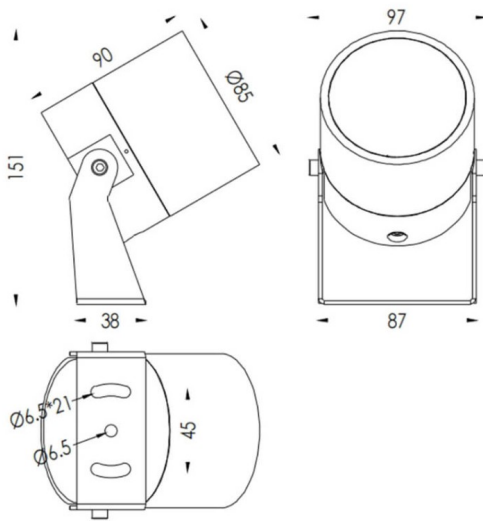

TUBEO-R

Proyector exterior Lavov de la familia TUBEO-R con una potencia de 15W y una distribución fotométrica de 36 grados. Con un flujo luminoso total de 1467lm y una eficacia luminosa de 97.8lm/W. Fabricado en Cuerpo de aluminio inyectado a presión, lya de acero y cubierta de cristal templado y acabado en color Negro . Grados de proteccion IP67 e IK10. Driver ON-OFF.

Dimensions	
Product dimensions (mm)	85(Dia)X90(H)mm

Esquema

Código artículo	86.OS04.4341.02
Tipo de producto	Outdoor
Categoría	Proyectores
Familia	TUBEO-R
Subfamilia	TUBEO-R
Pictograms	

Producto	
Potencia real (W)	15
Flujo luminoso real (lm)	1467
Eficacia luminosa (lm/W)	97.8
Ángulo de apertura	36
Life time (h)	50000h L70B10
IP	67
Electrical class insulation	Clase II
Color	Negro
Driver incluido	Si
Equipo	ON-OFF
Light source	LED
Type of LED	1x15W CREE 1512
Vida media (h)	50000h L70B10
Temperatura de color (K)	3000
Consistencia de color (SDCM)	SDCM<3
CRI	80
IK	IK10