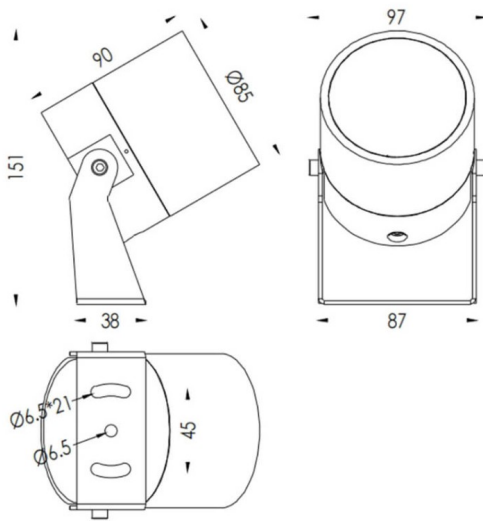

TUBEO-R

Proyector exterior Lavov de la familia TUBEO-R con una potencia de 15W y una distribución fotométrica de 55 grados. Con un flujo luminoso total de 1467lm y una eficacia luminosa de 97.8lm/W. Fabricado en Cuerpo de aluminio inyectado a presión, lya de acero y cubierta de cristal templado y acabado en color Blanco . Grados de proteccion IP67 e IK10. Driver ON-OFF.

Dimensions	
Product dimensions (mm)	85(Dia)X90(H)mm

Esquema

Código artículo	86.OS04.4351.01
Tipo de producto	Outdoor
Categoría	Proyectores
Familia	TUBEO-R
Subfamilia	TUBEO-R

Pictograms

Producto	
Potencia real (W)	15
Flujo luminoso real (lm)	1467
Eficacia luminosa (lm/W)	97.8
Ángulo de apertura	55
Tiempo de vida	50000h L70B10
IP	65
Clase de aislamiento	Clase II
Color	Blanco
Driver incluido	Si
Equipo	ON-OFF
Fuente de luz	LED
Tipo de LED	1x15W CREE 1512
Vida media (h)	50000h L70B10
Temperatura de color (K)	3000
Consistencia de color (SDCM)	SDCM3
CRI	80
IK	IK10