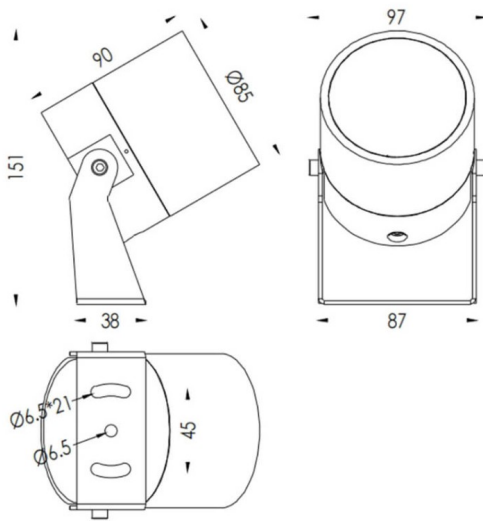

TUBEO-R

Proyector exterior Lavov de la familia TUBEO-R con una potencia de 15W y una distribución fotométrica de 55 grados. Con un flujo luminoso total de 1467lm y una eficacia luminosa de 97.8lm/W. Fabricado en Cuerpo de aluminio inyectado a presión, lya de acero y cubierta de cristal templado y acabado en color Blanco . Grados de proteccion IP67 e IK10. Driver ON-OFF.

Dimensions	
Product dimensions (mm)	85(Dia)X90(H)mm

Esquema

Código artículo	86.OS04.4351.01
Tipo de producto	Outdoor
Categoría	Proyectores
Familia	TUBEO-R
Subfamilia	TUBEO-R
Pictograms	

Producto	
Potencia real (W)	15
Flujo luminoso real (lm)	1467
Eficacia luminosa (lm/W)	97.8
Ángulo de apertura	55
Life time (h)	50000h L70B10
IP	67
Electrical class insulation	Clase II
Color	Blanco
Driver incluido	Si
Equipo	ON-OFF
Light source	LED
Type of LED	1x15W CREE 1512
Vida media (h)	50000h L70B10
Temperatura de color (K)	3000
Consistencia de color (SDCM)	SDCM<3
CRI	80
IK	IK10