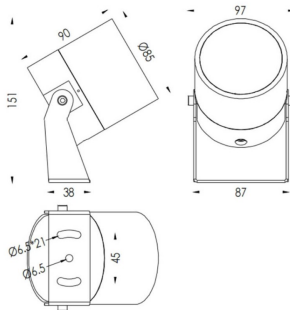

TUBEO-R

Proyector exterior Lavov de la familia TUBEO-R con una potencia de 15W y una distribución fotométrica de 55 grados. Con un flujo luminoso total de 1467lm y una eficacia luminosa de 97.8lm/W. Fabricado en Cuerpo de aluminio inyectado a presión, lra de acero y cubierta de cristal templado y acabado en color Blanco . Grados de proteccion IP67 e IK10. Driver ON-OFF.

Código artículo	86.OS04.4351.01
Tipo de producto	Outdoor
Categoría	Proyectores
Familia	TUBEO-R
Subfamilia	TUBEO-R
Pictograms	

Dimensions

Product dimensions (mm) 85(Dia)X90(H)mm

Esquema

Producto	
Potencia real (W)	15
Flujo luminoso real (lm)	1467
Eficacia luminosa (lm/W)	97.8
Ángulo de apertura	55
Life time (h)	50000h L70B10
IP	67
Electrical class insulation	Clase II
Color	Blanco
Driver incluido	Si
Equipo	ON-OFF
Light source	LED
Type of LED	1x15W CREE 1512
Vida media (h)	50000h L70B10
Temperatura de color (K)	3000
Consistencia de color (SDCM)	SDCM<3
CRI	80
IK	IK10