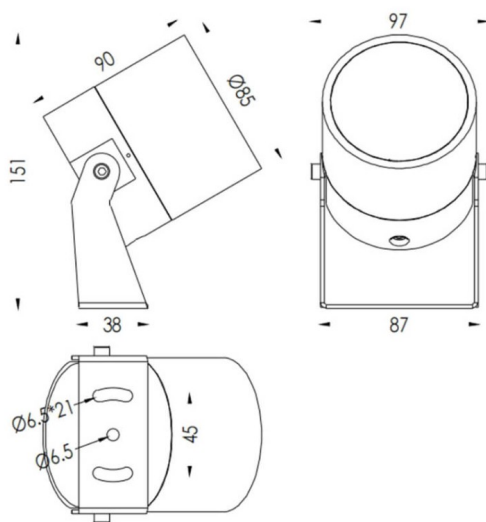

TUBEO-R

Proyector exterior Lavov de la familia TUBEO-R con una potencia de 15W y una distribución fotométrica de 55 grados. Con un flujo luminoso total de 1467lm y una eficacia luminosa de 97.8lm/W. Fabricado en Cuerpo de aluminio inyectado a presión, lya de acero y cubierta de cristal templado y acabado en color Blanco . Grados de proteccion IP67 e IK10. Driver ON-OFF.

Dimensions	
Product dimensions (mm)	85(Dia)X90(H)mm

Esquema

Curva fotométrica

Código artículo	86.OS04.4351.01
Tipo de producto	Outdoor
Categoría	Proyectores
Familia	TUBEO-R
Subfamilia	TUBEO-R

Pictograms

- 850°
- CRI 80
- SDCM 3
- CE
- Driver INCL
- On / Off
- 50000h L70B10
- IP 65
- 335°
- 90°
- IK 05

Producto	
Potencia real (W)	15
Flujo luminoso real (lm)	1467
Eficacia luminosa (lm/W)	97.8
Ángulo de apertura	55
Tiempo de vida	50000h L70B10
IP	65
Clase de aislamiento	Clase II
Color	Blanco
Driver incluido	Si
Equipo	ON-OFF
Fuente de luz	LED
Tipo de LED	1x15W CREE 1512
Vida media (h)	50000h L70B10
Temperatura de color (K)	3000
Consistencia de color (SDCM)	SDCM3
CRI	80
IK	IK10