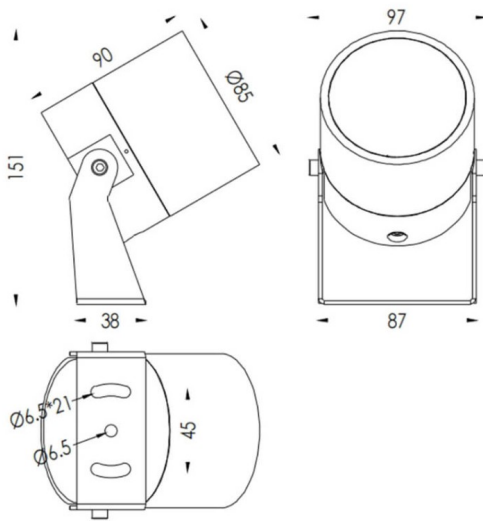

**TUBEO-R**

Proyector exterior Lavov de la familia TUBEO-R con una potencia de 15W y una distribución fotométrica de 55 grados. Con un flujo luminoso total de 1467lm y una eficacia luminosa de 97.8lm/W. Fabricado en Cuerpo de aluminio inyectado a presión, lya de acero y cubierta de cristal templado y acabado en color Blanco . Grados de proteccion IP67 e IK10. Driver ON-OFF.

Dimensions	
Product dimensions (mm)	85(Dia)X90(H)mm

**Esquema**

Código artículo	86.OS04.4351.01
Tipo de producto	Outdoor
Categoría	Proyectores
Familia	TUBEO-R
Subfamilia	TUBEO-R
Pictograms	

Producto	
Potencia real (W)	15
Flujo luminoso real (lm)	1467
Eficacia luminosa (lm/W)	97.8
Ángulo de apertura	55
Tiempo de vida	50000h L70B10
IP	67
Clase de aislamiento	Clase II
Color	Blanco
Driver incluido	Si
Equipo	ON-OFF
Fuente de luz	LED
Tipo de LED	1x15W CREE 1512
Vida media (h)	50000h L70B10
Temperatura de color (K)	3000
Consistencia de color (SDCM)	SDCM3
CRI	80
IK	IK10