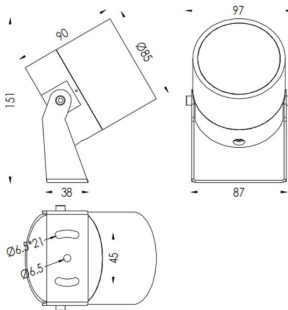

TUBEO-R

Proyector exterior Lavov de la familia TUBEO-R con una potencia de 15W y una distribución fotométrica de 55 grados. Con un flujo luminoso total de 1467lm y una eficacia luminosa de 97.8lm/W. Fabricado en Cuerpo de aluminio inyectado a presión, lra de acero y cubierta de cristal templado y acabado en color Blanco . Grados de proteccion IP67 e IK10. Driver ON-OFF.

Código artículo	86.OS04.4351.01
Tipo de producto	Outdoor
Categoría	Proyectores
Familia	TUBEO-R
Subfamilia	TUBEO-R
Pictograms	

Dimensions

Product dimensions (mm) 85(Dia)X90(H)mm

Esquema

Producto	
Potencia real (W)	15
Flujo luminoso real (lm)	1467
Eficacia luminosa (lm/W)	97.8
Ángulo de apertura	55
Life time (h)	50000h L70B10
IP	67
Electrical class insulation	Clase II
Color	Blanco
Driver incluido	Si
Equipo	ON-OFF
Light source	LED
Type of LED	1x15W CREE 1512
Vida media (h)	50000h L70B10
Temperatura de color (K)	3000
Consistencia de color (SDCM)	SDCM<3
CRI	80
IK	IK10