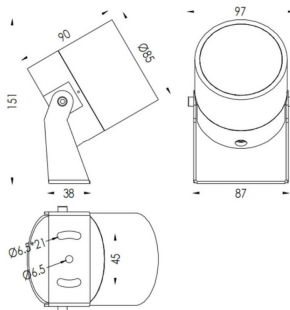

TUBEO-R

Proyector exterior Lavov de la familia TUBEO-R con una potencia de 15W y una distribución fotométrica de 55 grados. Con un flujo luminoso total de 1467lm y una eficacia luminosa de 97.8lm/W. Fabricado en Cuerpo de aluminio inyectado a presión, lra de acero y cubierta de cristal templado y acabado en color Blanco . Grados de proteccion IP67 e IK10. Driver ON-OFF.

Código artículo	86.OS04.4351.01
Tipo de producto	Outdoor
Categoría	Proyectores
Familia	TUBEO-R
Subfamilia	TUBEO-R

Pictograms	
-------------------	--

Dimensions

Product dimensions (mm) 85(Dia)X90(H)mm

Esquema

Producto	
Potencia real (W)	15
Flujo luminoso real (lm)	1467
Eficacia luminosa (lm/W)	97.8
Ángulo de apertura	55
Life time (h)	50000h L70B10
IP	67
Electrical class insulation	Clase II
Color	Blanco
Driver incluido	Si
Equipo	ON-OFF
Light source	LED
Type of LED	1x15W CREE 1512
Vida media (h)	50000h L70B10
Temperatura de color (K)	3000
Consistencia de color (SDCM)	SDCM<3
CRI	80
IK	IK10