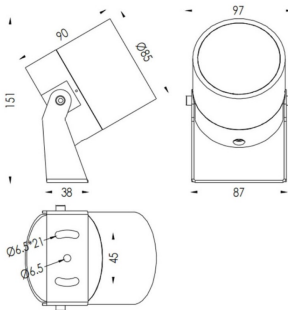

TUBEO-R

Proyector exterior Lavov de la familia TUBEO-R con una potencia de 15W y una distribución fotométrica de 55 grados. Con un flujo luminoso total de 1467lm y una eficacia luminosa de 97.8lm/W. Fabricado en Cuerpo de aluminio inyectado a presión, lra de acero y cubierta de cristal templado y acabado en color Negro . Grados de proteccion IP67 e IK10. Driver ON-OFF.

Código artículo	86.OS04.4351.02
Tipo de producto	Outdoor
Categoría	Proyectores
Familia	TUBEO-R
Subfamilia	TUBEO-R

Pictograms	
-------------------	--

Dimensions

Product dimensions (mm) 85(Dia)X90(H)mm

Esquema

Producto	
Potencia real (W)	15
Flujo luminoso real (lm)	1467
Eficacia luminosa (lm/W)	97.8
Ángulo de apertura	55
Life time (h)	50000h L70B10
IP	67
Electrical class insulation	Clase II
Color	Negro
Driver incluido	Si
Equipo	ON-OFF
Light source	LED
Type of LED	1x15W CREE 1512
Vida media (h)	50000h L70B10
Temperatura de color (K)	3000
Consistencia de color (SDCM)	SDCM<3
CRI	80
IK	IK10