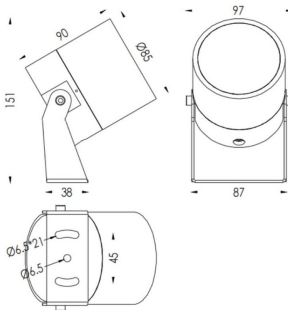

**TUBEO-R**

Proyector exterior Lavov de la familia TUBEO-R con una potencia de 15W y una distribución fotométrica de 55 grados. Con un flujo luminoso total de 1467lm y una eficacia luminosa de 97.8lm/W. Fabricado en Cuerpo de aluminio inyectado a presión, lra de acero y cubierta de cristal templado y acabado en color Negro . Grados de proteccion IP67 e IK10. Driver ON-OFF.

**Código artículo** 86.OS04.4351.02

**Tipo de producto** Outdoor

**Categoría** Proyectorres

**Familia** TUBEO-R

**Subfamilia** TUBEO-R

**Pictograms**

**Dimensions**

**Product dimensions (mm)** 85(Dia)X90(H)mm

**Esquema**

**Producto**

**Potencia real (W)** 15

**Flujo luminoso real (lm)** 1467

**Eficacia luminosa (lm/W)** 97.8

**Ángulo de apertura** 55

**Life time (h)** 50000h L70B10

**IP** 67