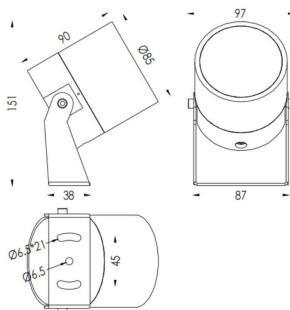

TUBEO-R

Proyector exterior Lavov de la familia TUBEO-R con una potencia de 15W y una distribución fotométrica de 55 grados. Con un flujo luminoso total de 1467lm y una eficacia luminosa de 97.8lm/W. Fabricado en Cuerpo de aluminio inyectado a presión, lra de acero y cubierta de cristal templado y acabado en color Negro . Grados de proteccion IP67 e IK10. Driver ON-OFF.

Código artículo	86.OS04.4351.02
Tipo de producto	Outdoor
Categoría	Proyectores
Familia	TUBEO-R
Subfamilia	TUBEO-R
Pictograms	

Dimensions

Product dimensions (mm) 85(Dia)X90(H)mm

Esquema

Producto	
Potencia real (W)	15
Flujo luminoso real (lm)	1467
Eficacia luminosa (lm/W)	97.8
Ángulo de apertura	55
Life time (h)	50000h L70B10
IP	67
Electrical class insulation	Clase II
Color	Negro
Driver incluido	Si
Equipo	ON-OFF
Light source	LED
Type of LED	1x15W CREE 1512
Vida media (h)	50000h L70B10
Temperatura de color (K)	3000
Consistencia de color (SDCM)	SDCM<3
CRI	80
IK	IK10