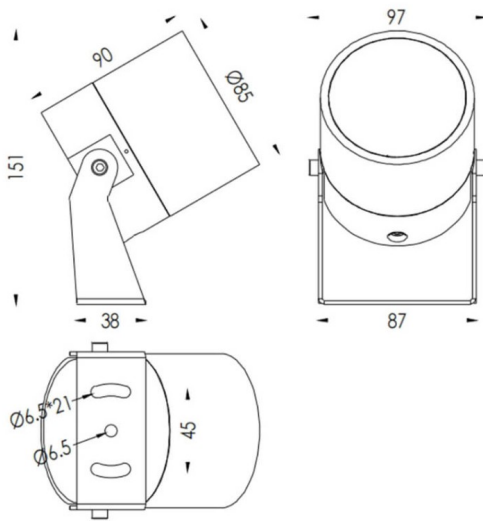

TUBEO-R

Proyector exterior Lavov de la familia TUBEO-R con una potencia de 15W y una distribución fotométrica de 55 grados. Con un flujo luminoso total de 1467lm y una eficacia luminosa de 97.8lm/W. Fabricado en Cuerpo de aluminio inyectado a presión, lra de acero y cubierta de cristal templado y acabado en color Negro . Grados de proteccion IP67 e IK10. Driver ON-OFF.

Dimensions	
Product dimensions (mm)	85(Dia)X90(H)mm

Esquema

Código artículo	86.OS04.4351.02
Tipo de producto	Outdoor
Categoría	Proyectores
Familia	TUBEO-R
Subfamilia	TUBEO-R
Pictograms	

Producto	
Potencia real (W)	15
Flujo luminoso real (lm)	1467
Eficacia luminosa (lm/W)	97.8
Ángulo de apertura	55
Life time (h)	50000h L70B10
IP	67
Electrical class insulation	Clase II
Color	Negro
Driver incluido	Si
Equipo	ON-OFF
Light source	LED
Type of LED	1x15W CREE 1512
Vida media (h)	50000h L70B10
Temperatura de color (K)	3000
Consistencia de color (SDCM)	SDCM<3
CRI	80
IK	IK10