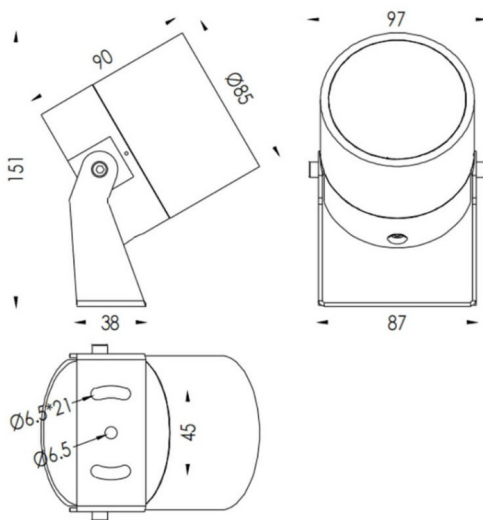

TUBEO-R

Proyector exterior Lavov de la familia TUBEO-R con una potencia de 15W y una distribución fotométrica de 55 grados. Con un flujo luminoso total de 1467lm y una eficacia luminosa de 97.8lm/W. Fabricado en Cuerpo de aluminio inyectado a presión, lya de acero y cubierta de cristal templado y acabado en color Negro . Grados de proteccion IP67 e IK10. Driver ON-OFF.

Dimensions

Product dimensions (mm) 85(Dia)X90(H)mm

Esquema

Curva fotométrica

Código artículo	86.OS04.4351.02
Tipo de producto	Outdoor
Categoría	Proyectores
Familia	TUBEO-R
Subfamilia	TUBEO-R

Pictograms

Producto	
Potencia real (W)	15
Flujo luminoso real (lm)	1467
Eficacia luminosa (lm/W)	97.8
Ángulo de apertura	55
Tiempo de vida	50000h L70B10
IP	65
Clase de aislamiento	Clase II
Color	Negro
Driver incluido	Si
Equipo	ON-OFF
Fuente de luz	LED
Tipo de LED	1x15W CREE 1512
Vida media (h)	50000h L70B10
Temperatura de color (K)	3000
Consistencia de color (SDCM)	SDCM3
CRI	80
IK	IK10