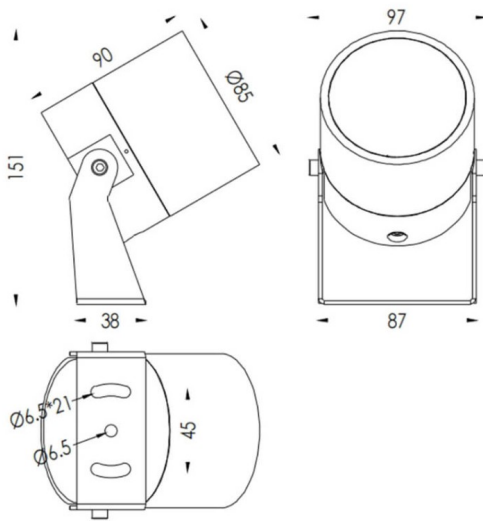

TUBEO-R

Proyector exterior Lavov de la familia TUBEO-R con una potencia de 15W y una distribución fotométrica de 55 grados. Con un flujo luminoso total de 1467lm y una eficacia luminosa de 97.8lm/W. Fabricado en Cuerpo de aluminio inyectado a presión, lya de acero y cubierta de cristal templado y acabado en color Negro . Grados de proteccion IP67 e IK10. Driver ON-OFF.

Dimensions	
Product dimensions (mm)	85(Dia)X90(H)mm

Esquema

Código artículo	86.OS04.4351.02
Tipo de producto	Outdoor
Categoría	Proyectores
Familia	TUBEO-R
Subfamilia	TUBEO-R
Pictograms	

Producto	
Potencia real (W)	15
Flujo luminoso real (lm)	1467
Eficacia luminosa (lm/W)	97.8
Ángulo de apertura	55
Tiempo de vida	50000h L70B10
IP	67
Clase de aislamiento	Clase II
Color	Negro
Driver incluido	Si
Equipo	ON-OFF
Fuente de luz	LED
Tipo de LED	1x15W CREE 1512
Vida media (h)	50000h L70B10
Temperatura de color (K)	3000
Consistencia de color (SDCM)	SDCM3
CRI	80
IK	IK10