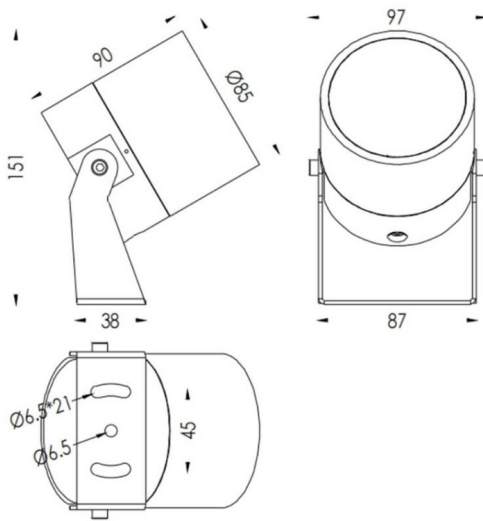

TUBEO-R

Proyector exterior Lavov de la familia TUBEO-R con una potencia de 15W y una distribución fotométrica de 55 grados. Con un flujo luminoso total de 1467lm y una eficacia luminosa de 97.8lm/W. Fabricado en Cuerpo de aluminio inyectado a presión, lya de acero y cubierta de cristal templado y acabado en color Negro . Grados de proteccion IP67 e IK10. Driver ON-OFF.

Dimensions

Product dimensions (mm) 85(Dia)X90(H)mm

Esquema

Código artículo	86.OS04.4351.02
Tipo de producto	Outdoor
Categoría	Proyectores
Familia	TUBEO-R
Subfamilia	TUBEO-R

Pictograms

Producto	
Potencia real (W)	15
Flujo luminoso real (lm)	1467
Eficacia luminosa (lm/W)	97.8
Ángulo de apertura	55
Tiempo de vida	50000h L70B10
IP	65
Clase de aislamiento	Clase II
Color	Negro
Driver incluido	Si
Equipo	ON-OFF
Fuente de luz	LED
Tipo de LED	1x15W CREE 1512
Vida media (h)	50000h L70B10
Temperatura de color (K)	3000
Consistencia de color (SDCM)	SDCM3
CRI	80
IK	IK10