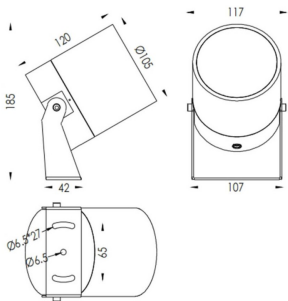

TUBEO-R

Proyector exterior Lavov de la familia TUBEO-R con una potencia de 23W y una distribución fotométrica de 15 grados. Con un flujo luminoso total de 1749lm y una eficacia luminosa de 76.04000000000006lm/W. Fabricado en Cuerpo de aluminio inyectado a presión, lyra de acero y cubierta de cristal templado y acabado en color Blanco . Grados de proteccion IP67 e IK10. Driver ON-OFF.

Código artículo	86.OS04.5321.01
Tipo de producto	Outdoor
Categoría	Proyectores
Familia	TUBEO-R
Subfamilia	TUBEO-R

Pictograms

Dimensions

Product dimensions (mm) 105(Dia)X120(H)mm

Esquema

Producto	
Potencia real (W)	23
Flujo luminoso real (lm)	1749
Eficacia luminosa (lm/W)	76.04000000000006
Ángulo de apertura	15
Life time (h)	50000h L70B10
IP	67
Electrical class insulation	Clase II
Color	Blanco
Driver incluido	Si
Equipo	ON-OFF
Light source	LED
Type of LED	1x23W CREE 1820
Vida media (h)	50000h L70B10
Temperatura de color (K)	3000
Consistencia de color (SDCM)	SDCM<3
CRI	80
IK	IK10