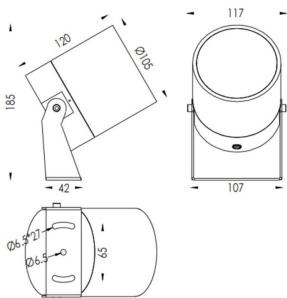

TUBEO-R

Proyector exterior Lavov de la familia TUBEO-R con una potencia de 23W y una distribución fotométrica de 15 grados. Con un flujo luminoso total de 1749lm y una eficacia luminosa de 76.04000000000006lm/W. Fabricado en Cuerpo de aluminio inyectado a presión, lyra de acero y cubierta de cristal templado y acabado en color Blanco . Grados de proteccion IP67 e IK10. Driver ON-OFF.

Código artículo	86.OS04.5321.01
Tipo de producto	Outdoor
Categoría	Proyectores
Familia	TUBEO-R
Subfamilia	TUBEO-R

Pictograms

Dimensions

Product dimensions (mm) 105(Dia)X120(H)mm

Esquema

Producto	
Potencia real (W)	23
Flujo luminoso real (lm)	1749
Eficacia luminosa (lm/W)	76.04000000000006
Ángulo de apertura	15
Life time (h)	50000h L70B10
IP	67
Electrical class insulation	Clase II
Color	Blanco
Driver incluido	Si
Equipo	ON-OFF
Light source	LED
Type of LED	1x23W CREE 1820
Vida media (h)	50000h L70B10
Temperatura de color (K)	3000
Consistencia de color (SDCM)	SDCM<3
CRI	80
IK	IK10