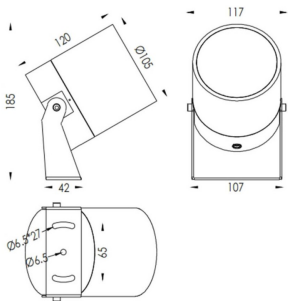

TUBEO-R

Proyector exterior Lavov de la familia TUBEO-R con una potencia de 23W y una distribución fotométrica de 15 grados. Con un flujo luminoso total de 1749lm y una eficacia luminosa de 76.04000000000006lm/W. Fabricado en Cuerpo de aluminio inyectado a presión, lyra de acero y cubierta de cristal templado y acabado en color Negro . Grados de proteccion IP67 e IK10. Driver ON-OFF.

Código artículo	86.OS04.5321.02
Tipo de producto	Outdoor
Categoría	Proyectores
Familia	TUBEO-R
Subfamilia	TUBEO-R

Pictograms

Dimensions

Product dimensions (mm) 105(Dia)X120(H)mm

Esquema

Producto	
Potencia real (W)	23
Flujo luminoso real (lm)	1749
Eficacia luminosa (lm/W)	76.04000000000006
Ángulo de apertura	15
Life time (h)	50000h L70B10
IP	67
Electrical class insulation	Clase II
Color	Negro
Driver incluido	Si
Equipo	ON-OFF
Light source	LED
Type of LED	1x23W CREE 1820
Vida media (h)	50000h L70B10
Temperatura de color (K)	3000
Consistencia de color (SDCM)	SDCM<3
CRI	80
IK	IK10