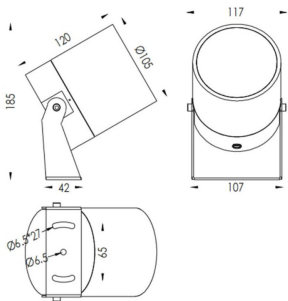

TUBEO-R

Proyector exterior Lavov de la familia TUBEO-R con una potencia de 23W y una distribución fotométrica de 24 grados. Con un flujo luminoso total de 1749lm y una eficacia luminosa de 76.04000000000006lm/W. Fabricado en Cuerpo de aluminio inyectado a presión, lyra de acero y cubierta de cristal templado y acabado en color Blanco . Grados de proteccion IP67 e IK10. Driver ON-OFF.

Dimensions

Product dimensions (mm) 105(Dia)X120(H)mm

Esquema

Código artículo	86.OS04.5331.01
Tipo de producto	Outdoor
Categoría	Proyectores
Familia	TUBEO-R
Subfamilia	TUBEO-R

Pictograms

Producto	
Potencia real (W)	23
Flujo luminoso real (lm)	1749
Eficacia luminosa (lm/W)	76.04000000000006
Ángulo de apertura	24
Life time (h)	50000h L70B10
IP	67
Electrical class insulation	Clase II
Color	Blanco
Driver incluido	Si
Equipo	ON-OFF
Light source	LED
Type of LED	1x23W CREE 1820
Vida media (h)	50000h L70B10
Temperatura de color (K)	3000
Consistencia de color (SDCM)	SDCM<3
CRI	80
IK	IK10