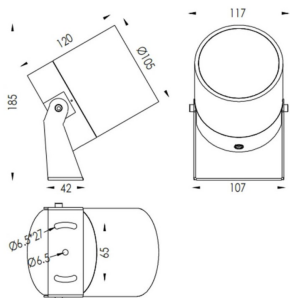

TUBEO-R

Proyector exterior Lavov de la familia TUBEO-R con una potencia de 23W y una distribución fotométrica de 24 grados. Con un flujo luminoso total de 1749lm y una eficacia luminosa de 76.04000000000006lm/W. Fabricado en Cuerpo de aluminio inyectado a presión, lyra de acero y cubierta de cristal templado y acabado en color Blanco . Grados de proteccion IP67 e IK10. Driver ON-OFF.

Código artículo	86.OS04.5331.01
Tipo de producto	Outdoor
Categoría	Proyectores
Familia	TUBEO-R
Subfamilia	TUBEO-R

Pictograms

Dimensions

Product dimensions (mm) 105(Dia)X120(H)mm

Esquema

Producto	
Potencia real (W)	23
Flujo luminoso real (lm)	1749
Eficacia luminosa (lm/W)	76.04000000000006
Ángulo de apertura	24
Life time (h)	50000h L70B10
IP	67
Electrical class insulation	Clase II
Color	Blanco
Driver incluido	Si
Equipo	ON-OFF
Light source	LED
Type of LED	1x23W CREE 1820
Vida media (h)	50000h L70B10
Temperatura de color (K)	3000
Consistencia de color (SDCM)	SDCM<3
CRI	80
IK	IK10