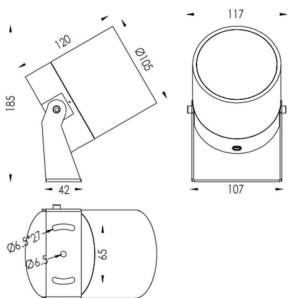

TUBEO-R

Proyector exterior Lavov de la familia TUBEO-R con una potencia de 23W y una distribución fotométrica de 24 grados. Con un flujo luminoso total de 1749lm y una eficacia luminosa de 76.04000000000006lm/W. Fabricado en Cuerpo de aluminio inyectado a presión, lyra de acero y cubierta de cristal templado y acabado en color Negro . Grados de protección IP67 e IK10. Driver ON-OFF.

Código artículo	86.OS04.5331.02
Tipo de producto	Outdoor
Categoría	Proyectores
Familia	TUBEO-R
Subfamilia	TUBEO-R

Pictograms

Dimensions

Product dimensions (mm) 105(Dia)X120(H)mm

Esquema

Producto	
Potencia real (W)	23
Flujo luminoso real (lm)	1749
Eficacia luminosa (lm/W)	76.04000000000006
Ángulo de apertura	24
Life time (h)	50000h L70B10
IP	67
Electrical class insulation	Clase II
Color	Negro
Driver incluido	Si
Equipo	ON-OFF
Light source	LED
Type of LED	1x23W CREE 1820
Vida media (h)	50000h L70B10
Temperatura de color (K)	3000
Consistencia de color (SDCM)	SDCM<3
CRI	80
IK	IK10