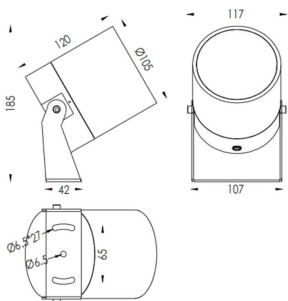

TUBEO-R

Proyector exterior Lavov de la familia TUBEO-R con una potencia de 23W y una distribución fotométrica de 24 grados. Con un flujo luminoso total de 1749lm y una eficacia luminosa de 76.04000000000006lm/W. Fabricado en Cuerpo de aluminio inyectado a presión, lyra de acero y cubierta de cristal templado y acabado en color Negro . Grados de proteccion IP67 e IK10. Driver ON-OFF.

Código artículo	86.OS04.5331.02
Tipo de producto	Outdoor
Categoría	Proyectores
Familia	TUBEO-R
Subfamilia	TUBEO-R

Pictograms

Dimensions

Product dimensions (mm) 105(Dia)X120(H)mm

Esquema

Producto	
Potencia real (W)	23
Flujo luminoso real (lm)	1749
Eficacia luminosa (lm/W)	76.04000000000006
Ángulo de apertura	24
Life time (h)	50000h L70B10
IP	67
Electrical class insulation	Clase II
Color	Negro
Driver incluido	Si
Equipo	ON-OFF
Light source	LED
Type of LED	1x23W CREE 1820
Vida media (h)	50000h L70B10
Temperatura de color (K)	3000
Consistencia de color (SDCM)	SDCM<3
CRI	80
IK	IK10